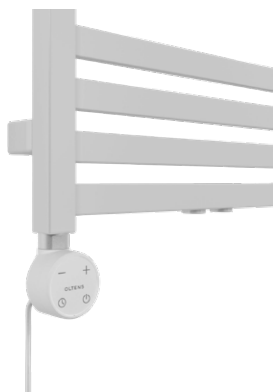

2599 Kč* | 109,95 €*

55911300 / Varmare

černá

2599 Kč ~~5198 Kč~~ | **109,95 €** 220 €

Propagační cena

2599 Kč* | 109,95 €*

/ Varmare

Elektrická topná tyč 300 W