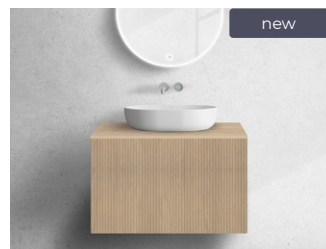

13 798 Kč* | 559,90 €*

68731300 / Lun

Závěsná umyvadlová skříňka 80 cm s deskou, matná černá

13 798 Kč ~~27 596 Kč~~ | **559,90 €** ~~1119,80 €~~
Propagační cena

13 798 Kč* | 559,90 €*

68731060 / Lun

Závěsná umyvadlová skříňka 80 cm s deskou, dub