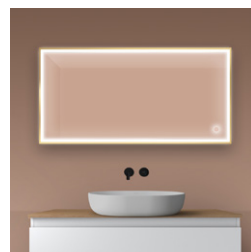

64107800 / Nordlis

Zrcadlo 60×120 cm obdélníkový s osvětlením a systémem Klarglas, osvětlení zepředu, zlatá

6899 Kč ~~13 798 Kč~~ | **279,95 €** ~~560 €~~
Propagační cena
6899 Kč* | 279,95 €*