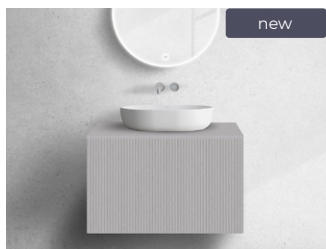

68731900 / Lun

Závěsná umyvadlová skříňka 80 cm s deskou, kašmír

13 798 Kč ~~27 596 Kč~~ | **559,90 €** ~~1119,80 €~~
Propagační cena

13 798 Kč* | 559,90 €*