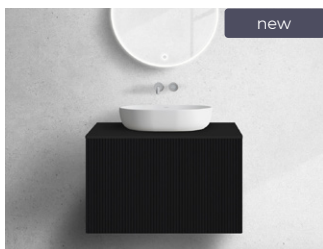

68731300 / Lun

Závěsná umyvadlová skříňka 80 cm s deskou, matná černá

13 798 Kč ~~27 596 Kč~~ | **559,90 €** ~~1119,80 €~~
Propagační cena

13 798 Kč* | 559,90 €*