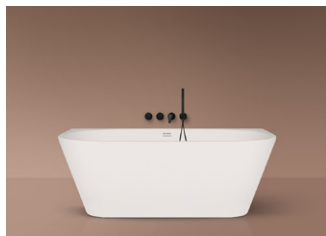

12018000 / Delva

Volně stojící vana 150×70 cm,
ke stěně, akrylátová, oválná, lesklá bílá

~~31 199 Kč 62 398 Kč~~ | **1249,95 €** 2499,90 €

Propagační cena

31 199 Kč* | 1249,95 €*