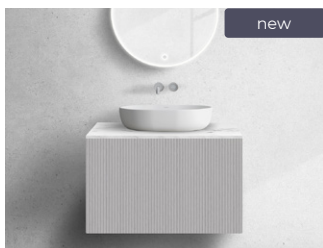

new

68699900 / Lun

Závěsná umyvadlová skříňka 80 cm s deskou, kašmír/světlý mramor

~~14 198 Kč~~ ~~28 396 Kč~~ | **579,90 €** ~~1159,80 €~~

Propagační cena

14 198 Kč* | 579,90 €*