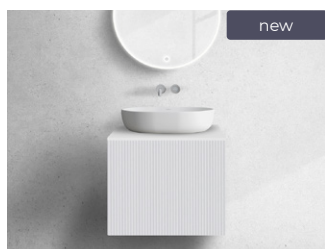

9599 Kč* | 9599 €*

68730000 / Lun

Závěsná umyvadlová skříňka
60 cm s deskou, matná bílá

11 698 Kč ~~23 396 Kč~~ | **479,9 €** ~~959,80 €~~
Propagační cena

11 698 Kč* | 479,9 €*

68730900 / Lun

Závěsná umyvadlová skříňka
60 cm s deskou, kašmír