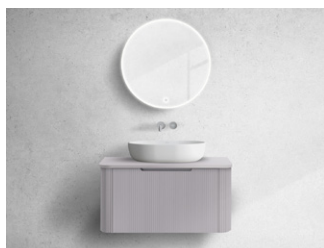

68669900 / Hamnes

Závěsná umyvadlová skříňka
80 cm s deskou, kašmír

14 998 Kč ~~29 996 Kč~~ | **609,90 €** ~~1226 €~~

Propagační cena

14 998 Kč* | 609,90 €*

Barva frontů: ☐ ☐ ☒ ☐

Barva desky: ☐ ☐ ☒ ☐