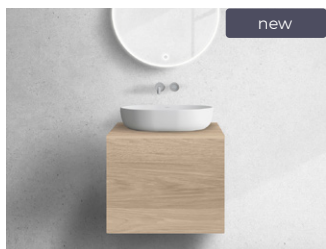

68734060 / Lun

Závěsná umyvadlová skříňka 60 cm s deskou, dub

12 298 Kč ~~24 596 Kč~~ | **499,90 €** ~~999,80 €~~
Propagační cena

12 298 Kč* | 499,90 €*