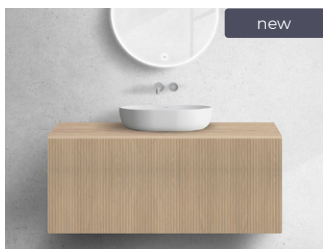

68733060 / Lun

Závěsná umyvadlová skříňka 120 cm s deskou, dub

19 398 Kč ~~38 796 Kč~~ | **789,90 €** ~~1 579,80 €~~
Propagační cena

19 398 Kč* | 789,90 €*