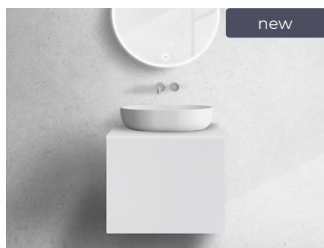

8899 Kč* | 359,95 €*

68734000 / Lun

Závěsná umyvadlová skříňka 60 cm s deskou, matná bílá

11 058 Kč ~~21 996 Kč~~ | **449,90 €** ~~899,80 €~~
Propagační cena

11 058 Kč* | 449,90 €*

68734900 / Lun

Závěsná umyvadlová skříňka 60 cm s deskou, kašmír