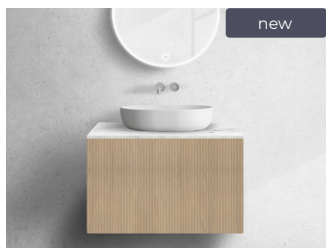

new

68703300 / Lun

Závěsná umyvadlová skříňka 80 cm s deskou, matná černá/černý mramor

~~13 598 Kč~~ ~~27 196 Kč~~ | **549,90 €** ~~1099,80 €~~

Propagační cena

13 598 Kč* | 549,90 €*

new

68699060 / Lun