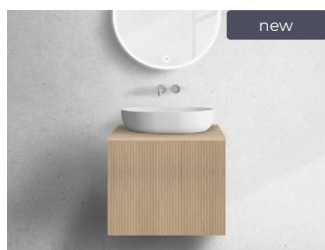

68730060 / Lun

Závěsná umyvadlová skříňka 60 cm
s deskou, dub

12 898 Kč ~~25 796 Kč~~ | **529,90 €** ~~1059,8 €~~
Propagační cena

12 898 Kč* | 529,90 €*