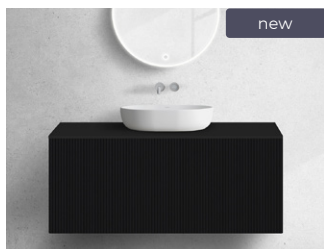

68733300 / Lun

Závěsná umyvadlová skříňka 120 cm s deskou, matná černá

17 198 Kč ~~34 396 Kč~~ | **739,90 €** ~~1 479,80 €~~
Propagační cena

17 198 Kč* | 739,90 €*