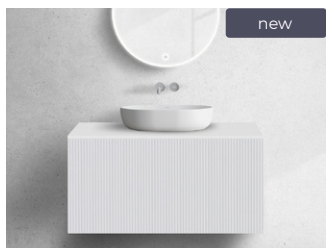

68732000 / Lun

Závěsná umyvadlová skříňka 100 cm s deskou, matná bílá

16 198 Kč ~~32 396 Kč~~ | **659,90 €** ~~1319,80 €~~
Propagační cena

16 198 Kč* | 659,90 €*