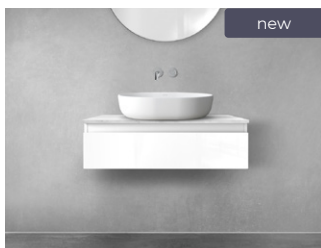

68707000 / Vernal

Závěsná umyvadlová skříňka
80 cm s deskou,
lesklá bílá/světlý mramor

10 598 Kč ~~21 196 Kč~~ | **429,90 €** ~~860 €~~
Propagační cena
10 598 Kč* | 429,90 €*