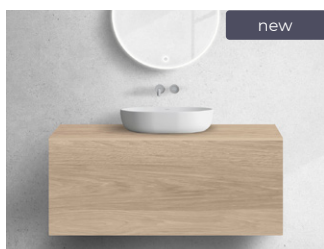

68737060 / Lun

Závěsná umyvadlová skříňka 120 cm s deskou, dub

~~18 598 Kč 37 196 Kč~~ | **759,90 € 1519,80 €**
Propagační cena

18 598 Kč* | 759,90 €*