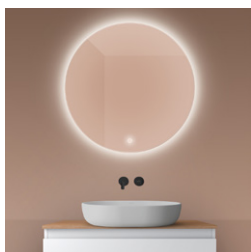

Propagační cena

5499 Kč* | 219,95 €*

64100800 / Nordlis

Zrcadlo 60×60 cm kulatý s osvětlením a systémem Klarglas, osvětlení zepředu, zlatá

5499 Kč ~~10 998 Kč~~ | **219,95 €** 440 €

Propagační cena

5499 Kč* | 219,95 €*