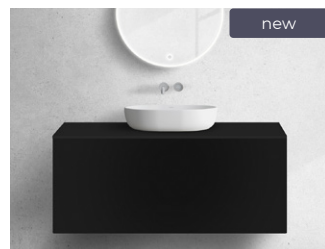

68737300 / Lun

Závěsná umyvadlová skříňka 120 cm s deskou, matná černá

~~17 098 Kč 34 196 Kč~~ | **709,90 € 1419,80 €**
Propagační cena

17 098 Kč* | 709,90 €*