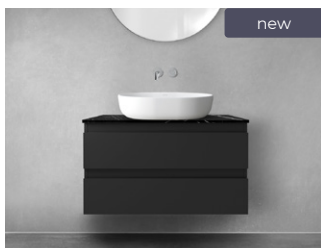

68726300 / Vernal

Závěsná umyvadlová skříňka 80 cm
s deskou,
matná černá/černý mramor

12 198 Kč ~~24 396 Kč~~ | **499,90 €** ~~1000 €~~
Propagační cena
12 198 Kč* | 499,90 €*