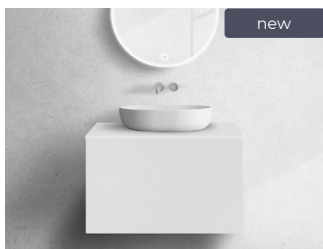

11 058 Kč* | 449,90 €*

68734060 / Lun

Závěsná umyvadlová skříňka 60 cm s deskou, dub

12 298 Kč ~~24 596 Kč~~ | **499,90 €** ~~999,80 €~~
Propagační cena

12 298 Kč* | 499,90 €*

68735000 / Lun

Závěsná umyvadlová skříňka 80 cm s deskou, matná bílá