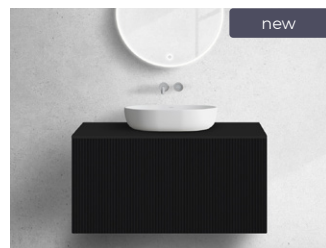

16 198 Kč* | 659,90 €*

68732900 / Lun

Závěsná umyvadlová skříňka 100 cm s deskou, kašmír

16 198 Kč ~~32 396 Kč~~ | **659,90 €** ~~1319,80 €~~
Propagační cena

16 198 Kč* | 659,90 €*

68732300 / Lun

Závěsná umyvadlová skříňka 100 cm s deskou, matná černá