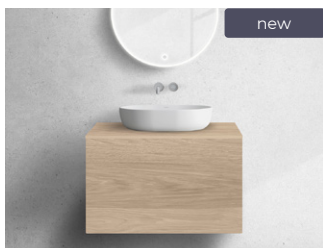

13 278 Kč* | 529,90 €*

68735300 / Lun

Závěsná umyvadlová skříňka 80 cm s deskou, matná černá

13 278 Kč ~~26 396 Kč~~ | **529,90 €** ~~1 059,80 €~~
Propagační cena

13 278 Kč* | 529,90 €*

68735060 / Lun

Závěsná umyvadlová skříňka 80 cm s deskou, dub