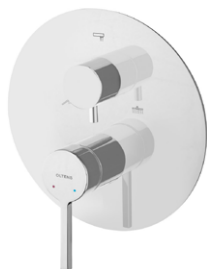

34111100 / Rann

chrom

3699 Kč ~~7398 Kč~~ | **149,95 €** ~~300 €~~

Propagační cena

3699 Kč* | 149,95 €*

34111300 / Rann

matná černá

4699 Kč ~~9398 Kč~~ | **189,95 €** ~~380 €~~

Propagační cena

4699 Kč* | 189,95 €*

/ Rann

Kompletní vanová baterie se sprchou,
podomítková