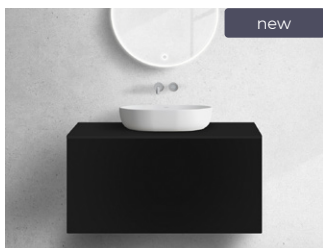

15 598 Kč* | 639,90 €*

68736900 / Lun

Závěsná umyvadlová skříňka 100 cm s deskou, kašmír

15 598 Kč ~~31 196 Kč~~ | **639,90 €** ~~1 279,80 €~~
Propagační cena

15 598 Kč* | 639,90 €*

68736300 / Lun

Závěsná umyvadlová skříňka 100 cm s deskou, matná černá