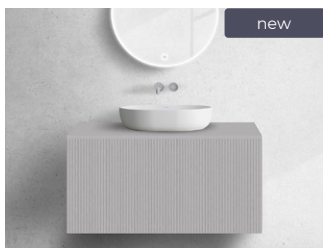

68732900 / Lun

Závěsná umyvadlová skříňka 100 cm s deskou, kašmír

16 198 Kč ~~32 396 Kč~~ | **659,90 €** ~~1319,80 €~~
Propagační cena

16 198 Kč* | 659,90 €*