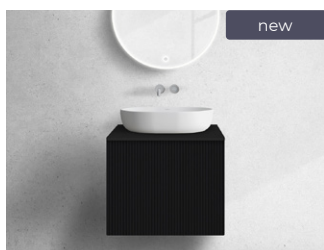

68730300 / Lun

Závěsná umyvadlová skříňka 60 cm
s deskou, matná černá

11 698 Kč ~~23 396 Kč~~ | **479,9 €** ~~959,80 €~~
Propagační cena

11 698 Kč* | 479,9 €*