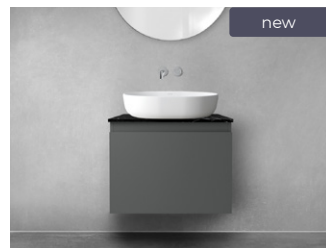

68718400 / Vernal

Závěsná umyvadlová skříňka 80 cm
s deskou,
grafit/černý mramor

9898 Kč ~~19 796 Kč~~ | **399,90 €** ~~800 €~~
Propagační cena
9898 Kč* | 399,90 €*