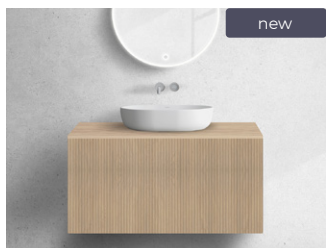

68732060 / Lun

Závěsná umyvadlová skříňka 100 cm s deskou, dub

16 898 Kč ~~33 796 Kč~~ | **719,90 €** ~~1439,80 €~~
Propagační cena

16 898 Kč* | 719,90 €*