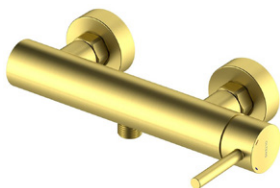

new

/ Molle

Nástěnná sprchová baterie

- | |
|---|
|  33010100 / Molle
chrom
2999 Kč 5998 Kč 119,95 € 240 €
Propagační cena
2999 Kč* 119,95 €*
 33010910 / Molle
nikl
3699 Kč 7398 Kč 149,95 € 300 €
Propagační cena
3699 Kč* 149,95 €*
 33010400 / Molle
grafit
3699 Kč 7398 Kč 149,95 € 300 €
Propagační cena
3699 Kč* 149,95 €*
 33010300 / Molle
matná černá
3299 Kč 6598 Kč 139,95 € 280 €
Propagační cena
3299 Kč* 139,95 €*
 33010610 / Molle
měď kartáčovaná
3799 Kč 7598 Kč 159,95 € 320 €
Propagační cena
3799 Kč* 159,95 €*
 33010800 / Molle
lesklá zlata
3499 Kč 6997 Kč 149,95 € 300 €
Propagační cena
3499 Kč* 149,95 €*
 33010810 / Molle
kartáčované zlato
3599 Kč 7198 Kč 149,95 € 300 €
Propagační cena
3599 Kč* 149,95 €*
 |
|---|