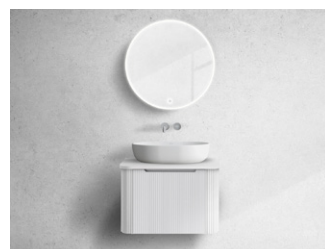

21 898 Kč ~~43 796 Kč~~ | **889,90 €** ~~1779,80 €~~

Propagační cena

21 898 Kč* | 889,90 €*

68665000 / Hamnes

Závěsná umyvadlová skříňka
60 cm s deskou, matná bílá

13 198 Kč ~~26 396 Kč~~ | **539,90 €** ~~1080 €~~