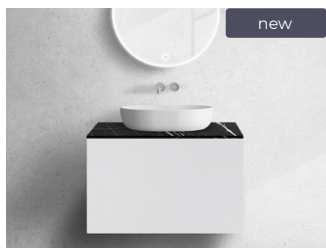

new

68703000 / Lun

Závěsná umyvadlová skříňka 80 cm s deskou, matná bílá/černý mramor

~~13 598 Kč~~ ~~27 196 Kč~~ | **549,90 €** ~~1099,80 €~~

Propagační cena

13 598 Kč* | 549,90 €*