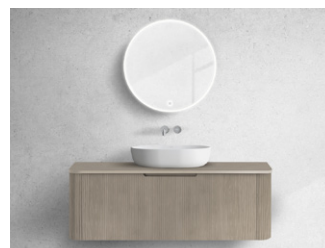

68677060 / Hamnes

Závěsná umyvadlová skříňka
120 cm s deskou, dub

20 698 Kč ~~41 395 Kč~~ | **839,90 €** ~~1680 €~~

Propagační cena

20 698 Kč* | 839,90 €*

Barva frontů: ☐ ☐ ☒ ☐

Barva desky: ☐ ☐ ☒ ☐