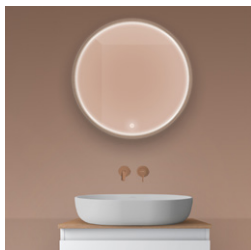

64100610 / Nordlis

Zrcadlo 60 cm kulatý s LED osvětlením a systémem Klarglas, osvětlení zepředu, měď kartáčovaná

5499 Kč ~~10 998 Kč~~ | **219,95 €** 440 €

Propagační cena

5499 Kč* | 219,95 €*