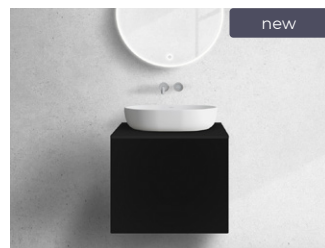

68734300 / Lun

Závěsná umyvadlová skříňka 60 cm s deskou, matná černá

11 058 Kč ~~21 996 Kč~~ | **449,90 €** ~~899,80 €~~
Propagační cena

11 058 Kč* | 449,90 €*