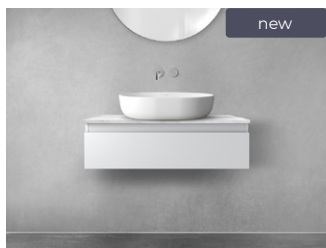

68707700 / Vernal

Závěsná umyvadlová skříňka
80 cm s deskou,
matná šedá/světlý mramor

10 598 Kč ~~21 196 Kč~~ | **429,90 €** ~~860 €~~
Propagační cena
10 598 Kč* | 429,90 €*