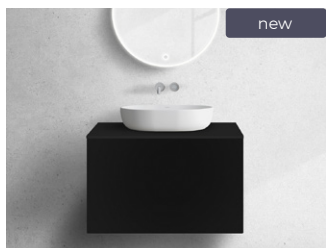

68735300 / Lun

Závěsná umyvadlová skříňka 80 cm s deskou, matná černá

13 278 Kč ~~26 396 Kč~~ | **529,90 €** ~~1 059,80 €~~
Propagační cena

13 278 Kč* | 529,90 €*