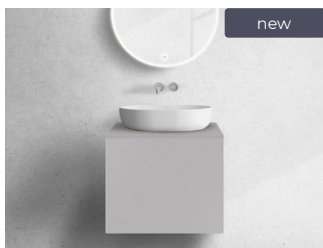

8899 Kč* | 359,95 €*

68734000 / Lun

Závěsná umyvadlová skříňka 60 cm s deskou, matná bílá

11 058 Kč ~~21 996 Kč~~ | **449,90 €** ~~899,80 €~~
Propagační cena

11 058 Kč* | 449,90 €*

68734900 / Lun

Závěsná umyvadlová skříňka 60 cm s deskou, kašmír