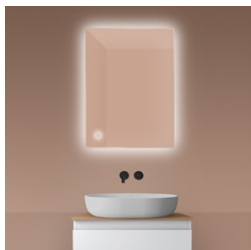

5499 Kč ~~10 998 Kč~~ | **219,95 €** ~~440 €~~
Propagační cena

5499 Kč* | 219,95 €*

64116000 / Nordlis

Zrcadlo 60×80 cm obdélníkový s LED osvětlením a systémem Klarglas, osvětlení zepředu, bez rámu

5499 Kč ~~10 998 Kč~~ | **219,95 €** ~~439,90 €~~
Propagační cena
5499 Kč* | 219,95 €*