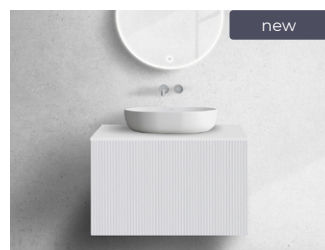

11 698 Kč* | 479,9 €*

68730060 / Lun

Závěsná umyvadlová skříňka 60 cm
s deskou, dub

12 898 Kč ~~25 796 Kč~~ | **529,90 €** ~~1059,8 €~~
Propagační cena

12 898 Kč* | 529,90 €*

68731000 / Lun

Závěsná umyvadlová skříňka 80 cm
s deskou, matná bílá