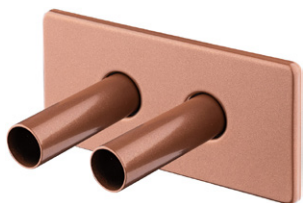

/ Varmare

Sada pro maskování
radiátorových ventilů

55903100 / Varmare

chrom

~~699 Kč 1398 Kč~~ | **29,95 €** 60€

Propagační cena

699 Kč* | 29,95 €*

55903000 / Varmare

bílý

~~799 Kč 1598 Kč~~ | **39,95 €** 80€

Propagační cena

799 Kč* | 39,95 €*

55903910 / Varmare

nikl

~~799 Kč 1598 Kč~~ | **39,95 €** 80€

Propagační cena

799 Kč* | 39,95 €*

55903400 / Varmare

grafit

~~799 Kč 1598 Kč~~ | **39,95 €** 80€

Propagační cena

799 Kč* | 39,95 €*

55903300 / Varmare

matná černá

~~799 Kč 1598 Kč~~ | **39,95 €** 80€

Propagační cena

799 Kč* | 39,95 €*

55903610 / Varmare

měď kartáčovaná

~~799 Kč 1598 Kč~~ | **39,95 €** 80€

Propagační cena

799 Kč* | 39,95 €*