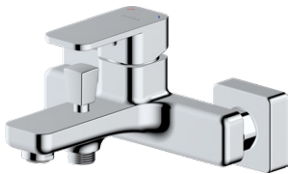

34006100 / Hadsel
chrom

2999 Kč ~~5998 Kč~~ | **119,95 €** ~~239,90 €~~
Propagační cena
2999 Kč* | 119,95 €*

34006400 / Hadsel
grafit

4099 Kč ~~8198 Kč~~ | **169,95 €** ~~339,90 €~~
Propagační cena
4099 Kč* | 169,95 €*

34006300 / Hadsel
matná černá

3399 Kč ~~6798 Kč~~ | **139,95 €** ~~279,90 €~~
Propagační cena
3399 Kč* | 139,95 €*

/ Hadsel

Nástěnná vanová baterie
se sprchou