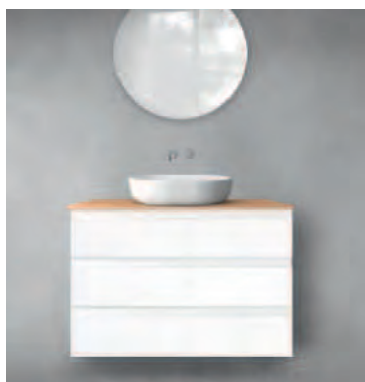

14 897 Kč*

**68203700 / Vernal**Sestava koupelnového nábytku
100 cm s deskou matná šedá/dub

29 794 Kč

14 897 Kč

Propagační cena

14 897 Kč*

**68460000 / Vernal**Sestava koupelnového nábytku
100 cm s deskou, lesklá bílá/dub