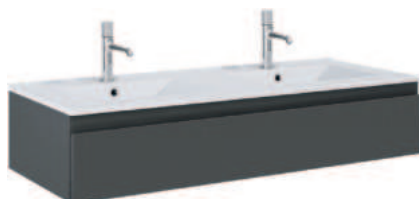

68010400 / Vernal

Umywalka z szafką 120 cm,
biały połysk/grafit mat

~~5799,79 zł~~

2899,90 zł

Cena promocyjna

2899,90 zł*