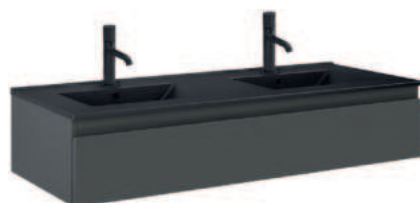

Umywalka z szafką 80 cm,
czarny mat/grafit mat

4599,81 zł

2299,90 zł

Cena promocyjna

2299,90 zł*

NEW

68011400 / Vernal

Umywalka z szafką 120 cm,
czarny mat/grafit mat