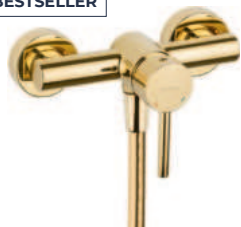

419,95 zł*

BESTSELLER

33000300 / Molle

Bateria prysznicowa ścienna, czarny mat

1079,90 zł

539,95 zł

Cena promocyjna

539,95 zł*