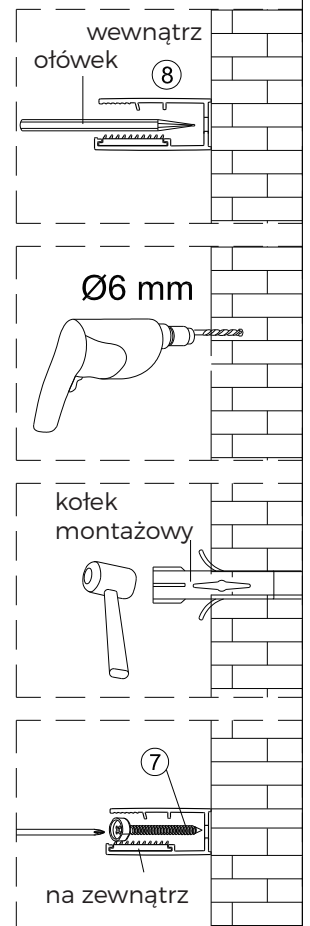

OLTENS

USTAWIENIE A

USTAWIENIE B

USTAWIENIE C

Hallan

1  5X	2  2X ST4X30	3  1X	4  1X	5  1X	6  1X
7  3X ST4X40	8  1X	9  1X	10  1X	11  1X	12  1X

Ø6.0mm

1

**SZKŁO ŁATWE
DO CZYSZCZENIA**

Ta strona z łatwym czyszczeniem,
umieść tę stronę do wnętrza kabiny prysznicowej.

2

3

5b

5c

⑥