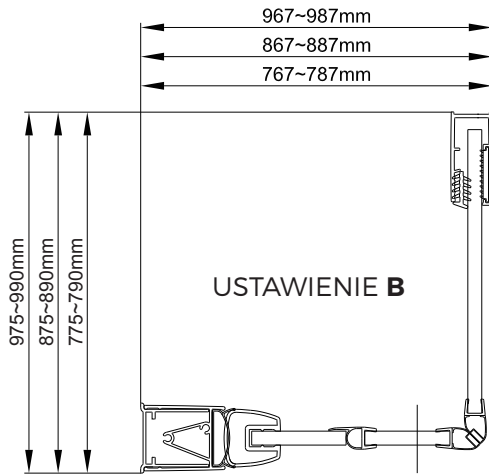

OLTENS

USTAWIENIE A

USTAWIENIE B

USTAWIENIE C

Hallan

1  5X	2  2X ST4X30	3  1X	4  1X	5  1X	6  1X
7  3X ST4X40	8  1X	9  1X	10  1X	11  1X	12  1X

Ø6.0mm

1

**SZKŁO ŁATWE
DO CZYSZCZENIA**

Ta strona z łatwym czyszczeniem,
umieść tę stronę do wnętrza kabiny prysznicowej.

2

3

5b

5c

⑥