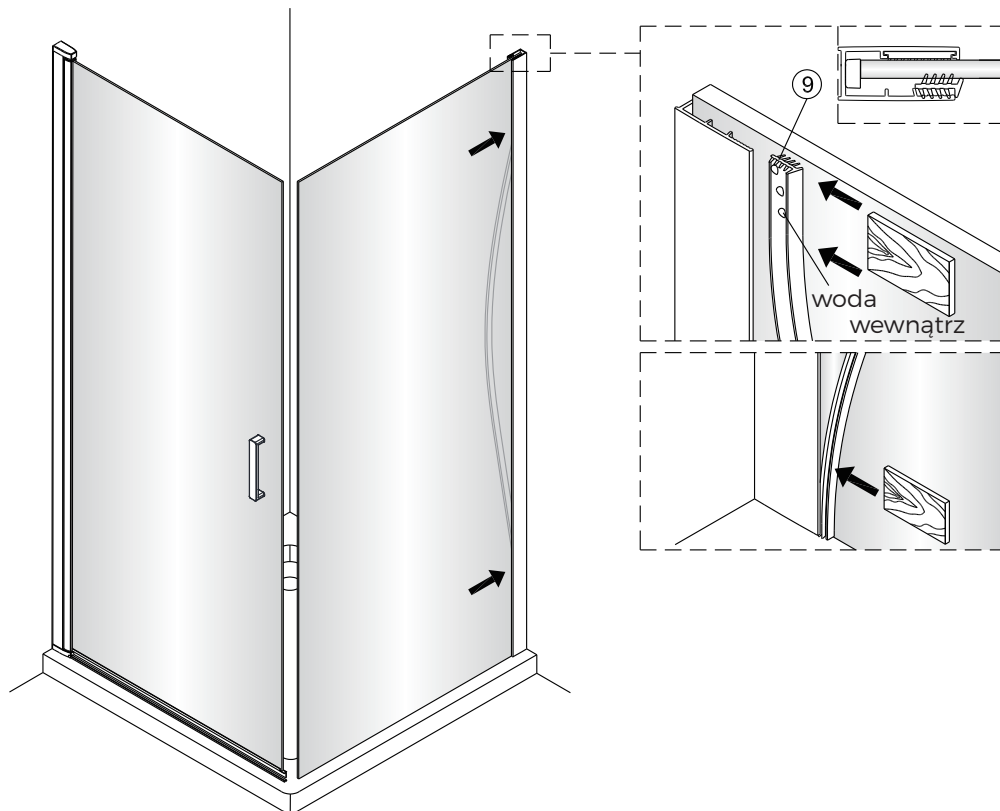

OLTENS

USTAWIENIE A

USTAWIENIE B

USTAWIENIE C

Hallan

1  5X	2  2X ST4X30	3  1X	4  1X	5  1X	6  1X
7  3X ST4X40	8  1X	9  1X	10  1X	11  1X	12  1X

Ø6.0mm

1

**SZKŁO ŁATWE
DO CZYSZCZENIA**

Ta strona z łatwym czyszczeniem,
umieść tę stronę do wnętrza kabiny prysznicowej.

2

3

5b

5c

⑥