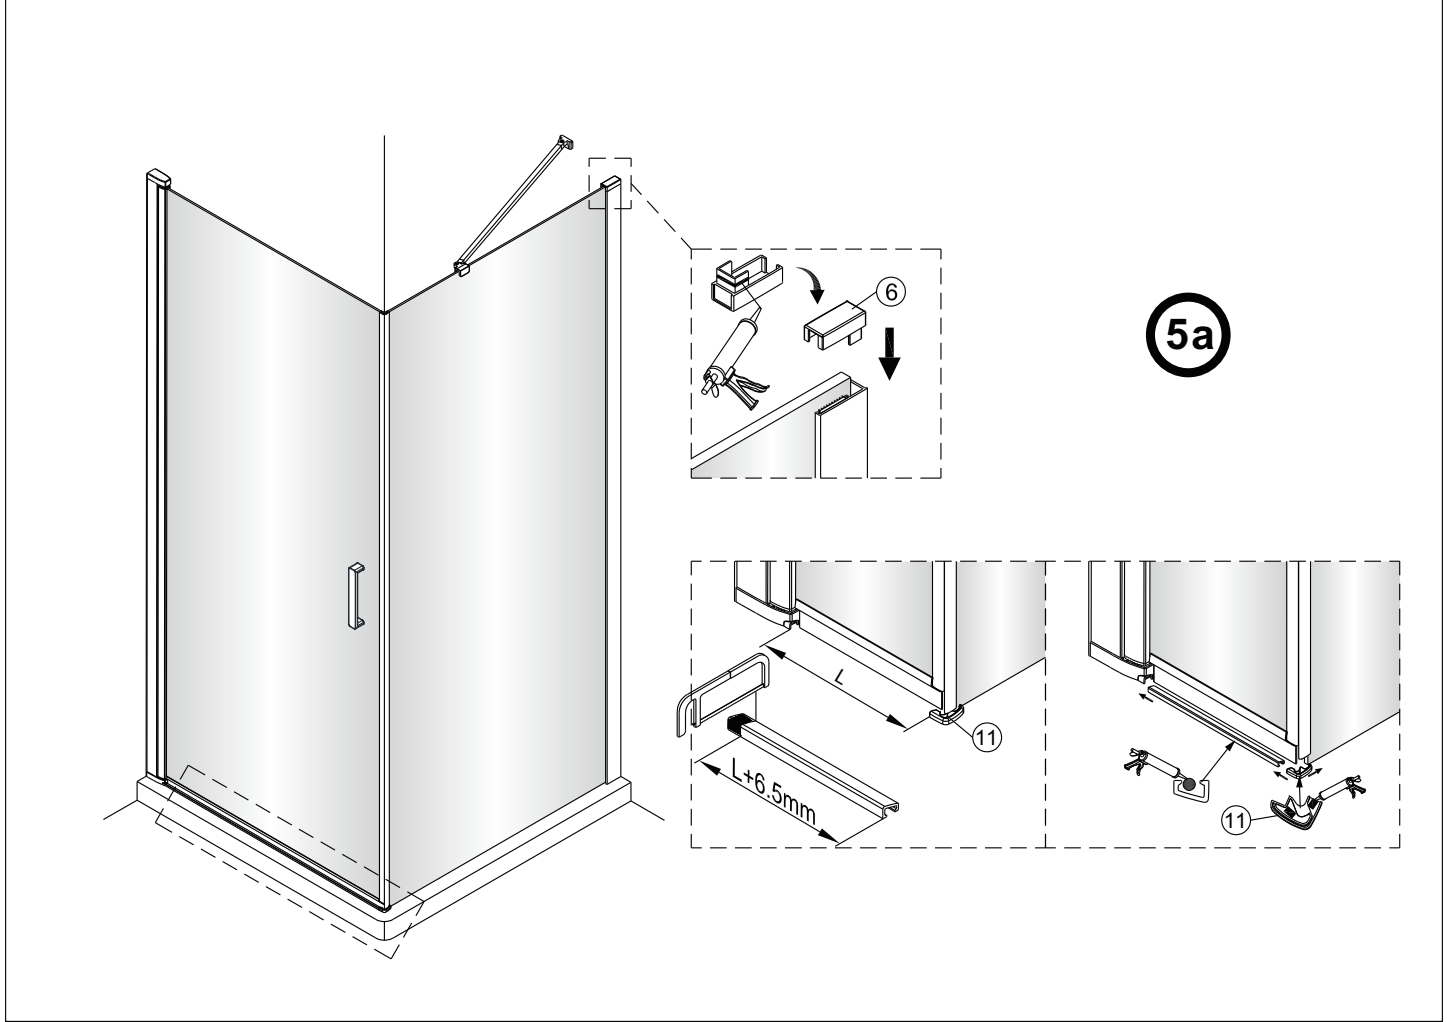

OLTENS

USTAWIENIE A

USTAWIENIE B

USTAWIENIE C

Hallan

1  5X	2  2X ST4X30	3  1X	4  1X	5  1X	6  1X
7  3X ST4X40	8  1X	9  1X	10  1X	11  1X	12  1X

Ø6.0mm

1

**SZKŁO ŁATWE
DO CZYSZCZENIA**

Ta strona z łatwym czyszczeniem,
umieść tę stronę do wnętrza kabiny prysznicowej.

2

3

5b

5c

⑥