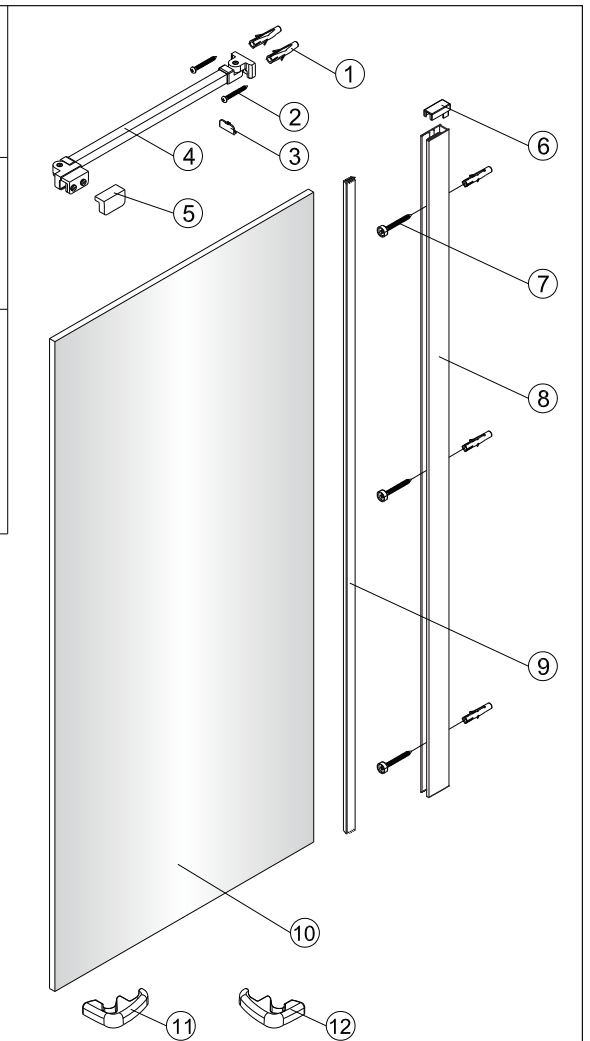

OLTENS

USTAWIENIE A

USTAWIENIE B

USTAWIENIE C

Hallan

1  5X	2  2X ST4X30	3  1X	4  1X	5  1X	6  1X
7  3X ST4X40	8  1X	9  1X	10  1X	11  1X	12  1X

Ø6.0mm

1

**SZKŁO ŁATWE
DO CZYSZCZENIA**

Ta strona z łatwym czyszczeniem,
umieść tę stronę do wnętrza kabiny prysznicowej.

2

3

5b

5c

⑥