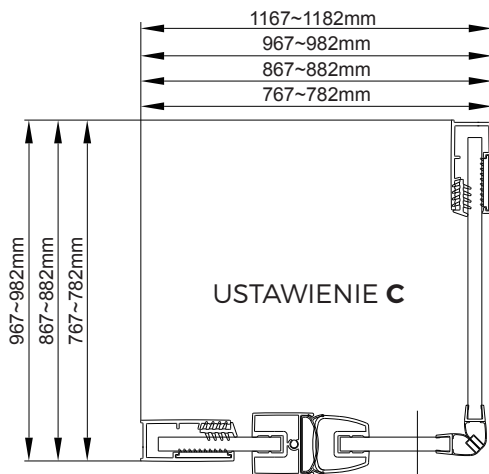

OLTENS

USTAWIENIE A

USTAWIENIE B

USTAWIENIE C

Hallan

1  5X	2  2X ST4X30	3  1X	4  1X	5  1X	6  1X
7  3X ST4X40	8  1X	9  1X	10  1X	11  1X	12  1X

Ø6.0mm

1

**SZKŁO ŁATWE
DO CZYSZCZENIA**

Ta strona z łatwym czyszczeniem,
umieść tę stronę do wnętrza kabiny prysznicowej.

2

3

5b

5c

⑥