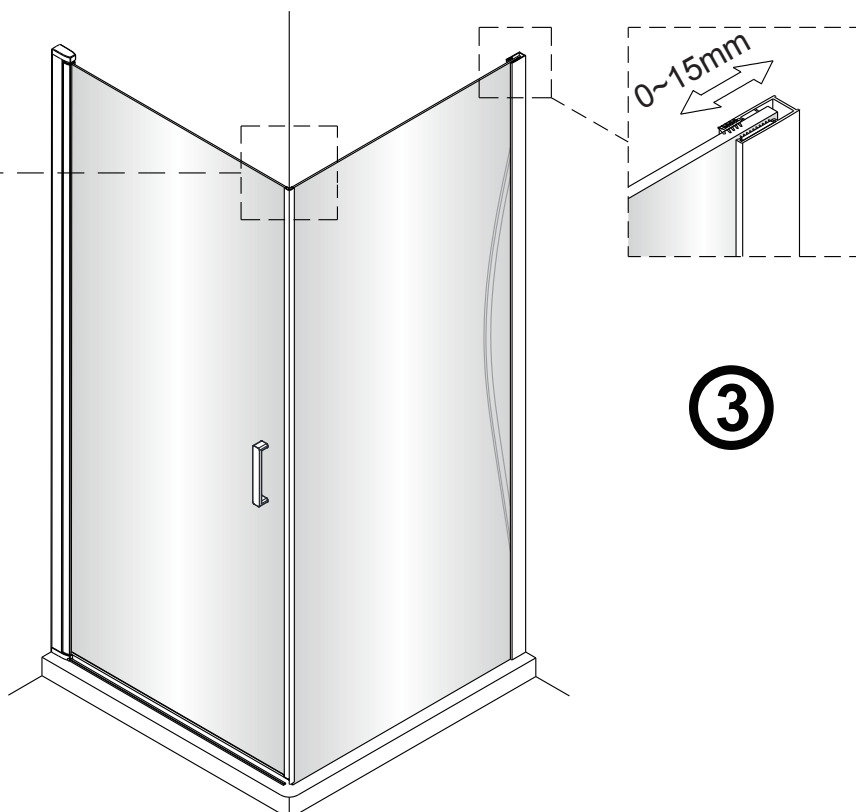

OLTENS

USTAWIENIE A

USTAWIENIE B

USTAWIENIE C

Hallan

1  5X	2  2X ST4X30	3  1X	4  1X	5  1X	6  1X
7  3X ST4X40	8  1X	9  1X	10  1X	11  1X	12  1X

Ø6.0mm

1

**SZKŁO ŁATWE
DO CZYSZCZENIA**

Ta strona z łatwym czyszczeniem,
umieść tę stronę do wnętrza kabiny prysznicowej.

2

3

5b

5c

⑥