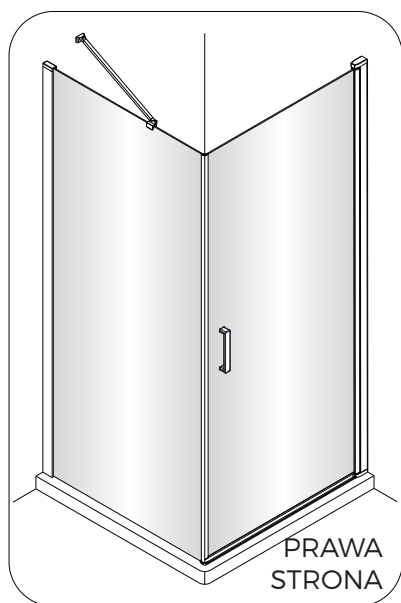

OLTENS

USTAWIENIE A

USTAWIENIE B

USTAWIENIE C

Hallan

1  5X	2  2X ST4X30	3  1X	4  1X	5  1X	6  1X
7  3X ST4X40	8  1X	9  1X	10  1X	11  1X	12  1X

Ø6.0mm

1

**SZKŁO ŁATWE
DO CZYSZCZENIA**

Ta strona z łatwym czyszczeniem,
umieść tę stronę do wnętrza kabiny prysznicowej.

2

3

5b

5c

⑥