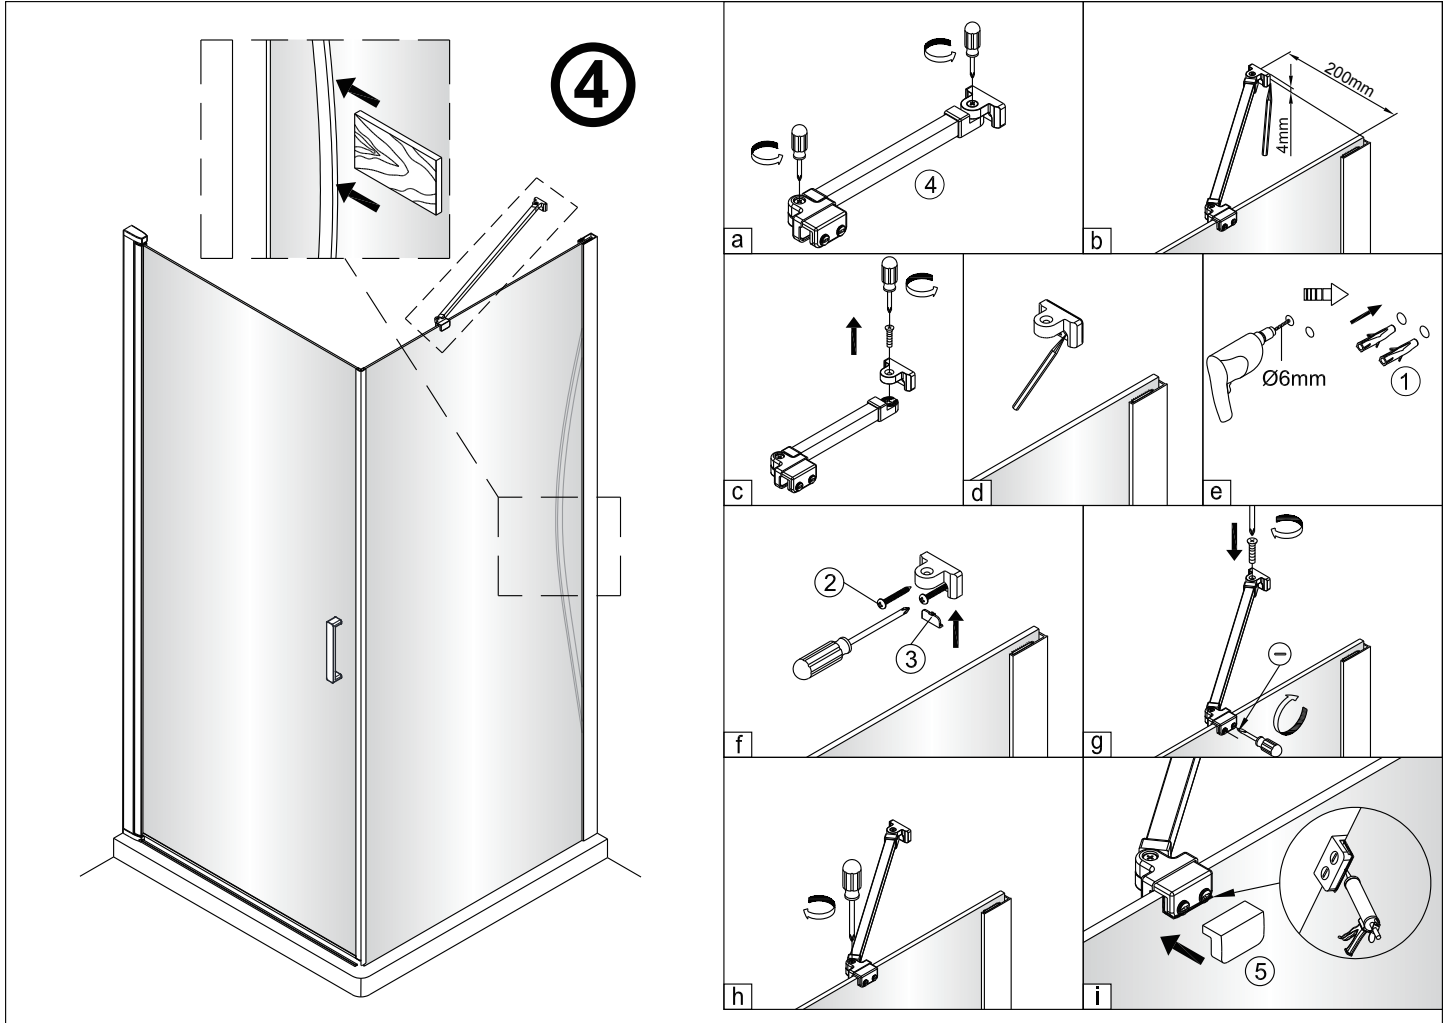

OLTENS

USTAWIENIE A

USTAWIENIE B

USTAWIENIE C

Hallan

1  5X	2  2X ST4X30	3  1X	4  1X	5  1X	6  1X
7  3X ST4X40	8  1X	9  1X	10  1X	11  1X	12  1X

Ø6.0mm

1

**SZKŁO ŁATWE
DO CZYSZCZENIA**

Ta strona z łatwym czyszczeniem,
umieść tę stronę do wnętrza kabiny prysznicowej.

2

3

5b

5c

⑥