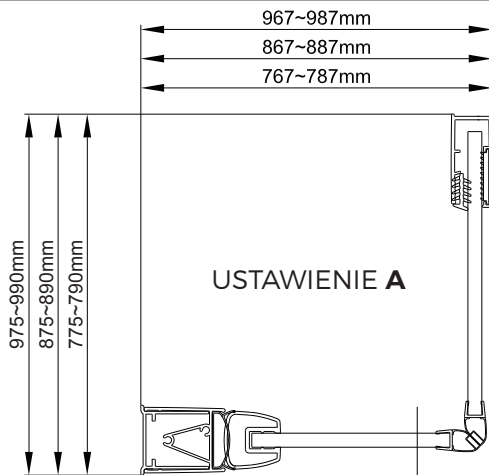

OLTENS

USTAWIENIE A

USTAWIENIE B

USTAWIENIE C

Hallan

1  5X	2  2X ST4X30	3  1X	4  1X	5  1X	6  1X
7  3X ST4X40	8  1X	9  1X	10  1X	11  1X	12  1X

Ø6.0mm

1

**SZKŁO ŁATWE
DO CZYSZCZENIA**

Ta strona z łatwym czyszczeniem,
umieść tę stronę do wnętrza kabiny prysznicowej.

2

3

5b

5c

⑥