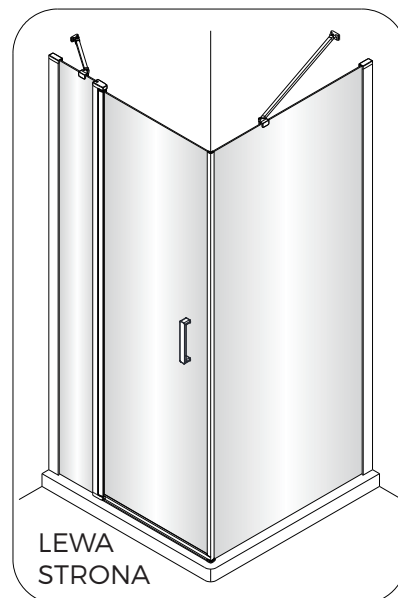

OLTENS

USTAWIENIE A

USTAWIENIE B

USTAWIENIE C

Hallan

1  5X	2  2X ST4X30	3  1X	4  1X	5  1X	6  1X
7  3X ST4X40	8  1X	9  1X	10  1X	11  1X	12  1X

Ø6.0mm

1

**SZKŁO ŁATWE
DO CZYSZCZENIA**

Ta strona z łatwym czyszczeniem,
umieść tę stronę do wnętrza kabiny prysznicowej.

2

3

5b

5c

⑥