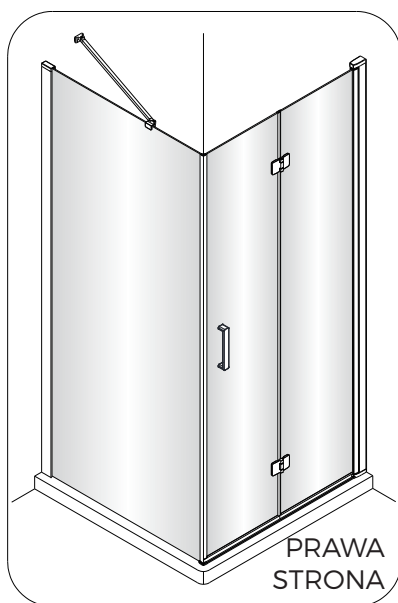

OLTENS

USTAWIENIE A

USTAWIENIE B

USTAWIENIE C

Hallan

1  5X	2  2X ST4X30	3  1X	4  1X	5  1X	6  1X
7  3X ST4X40	8  1X	9  1X	10  1X	11  1X	12  1X

Ø6.0mm

1

**SZKŁO ŁATWE
DO CZYSZCZENIA**

Ta strona z łatwym czyszczeniem,
umieść tę stronę do wnętrza kabiny prysznicowej.

2

3

5b

5c

⑥