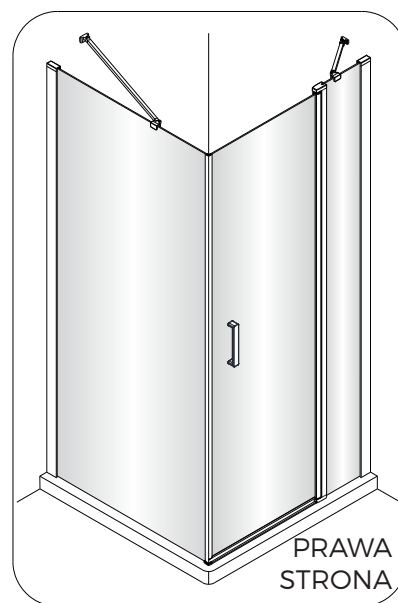

OLTENS

USTAWIENIE A

USTAWIENIE B

USTAWIENIE C

Hallan

1  5X	2  2X ST4X30	3  1X	4  1X	5  1X	6  1X
7  3X ST4X40	8  1X	9  1X	10  1X	11  1X	12  1X

Ø6.0mm

1

**SZKŁO ŁATWE
DO CZYSZCZENIA**

Ta strona z łatwym czyszczeniem,
umieść tę stronę do wnętrza kabiny prysznicowej.

2

3

5b

5c

⑥