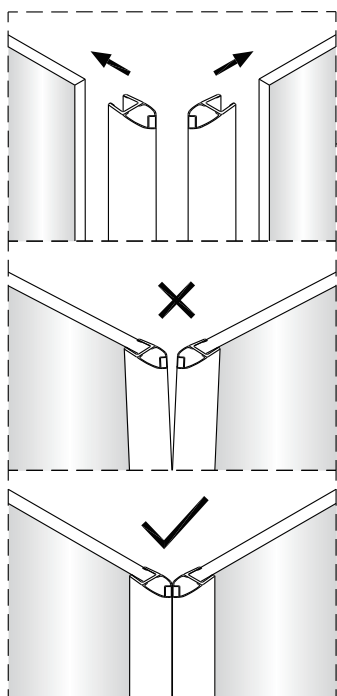

OLTENS

USTAWIENIE A

USTAWIENIE B

USTAWIENIE C

Hallan

1  5X	2  2X ST4X30	3  1X	4  1X	5  1X	6  1X
7  3X ST4X40	8  1X	9  1X	10  1X	11  1X	12  1X

Ø6.0mm

1

**SZKŁO ŁATWE
DO CZYSZCZENIA**

Ta strona z łatwym czyszczeniem,
umieść tę stronę do wnętrza kabiny prysznicowej.

2

3

5b

5c

⑥