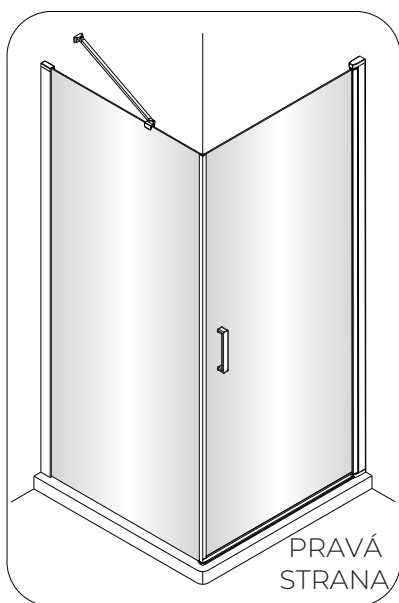

OLTENS

VARIANTA A

VARIANTA B

VARIANTA C

Hallan

1  5X	2  2X ST4X30	3  1X	4  1X	5  1X	6  1X
7  3X ST4X40	8  1X	9  1X	10  1X	11  1X	12  1X

 Ø6.0mm

1

SKLO SE SNADNOU ÚDRŽBOU Otočte sklo stranou se snadnou údržbou dovnitř sprchového koutu.

2

3

5b

5c

⑥