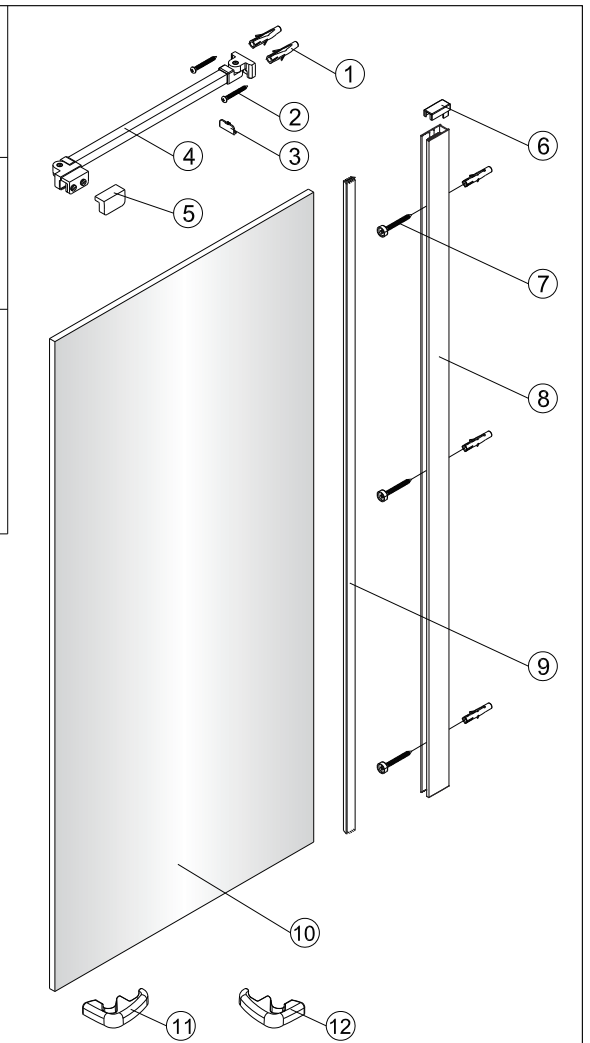

OLTENS

VARIANTA A

VARIANTA B

VARIANTA C

Hallan

1  5X	2  2X ST4X30	3  1X	4  1X	5  1X	6  1X
7  3X ST4X40	8  1X	9  1X	10  1X	11  1X	12  1X

 Ø6.0mm

1

SKLO SE SNADNOU ÚDRŽBOU Otočte sklo stranou se snadnou údržbou dovnitř sprchového koutu.

2

3

5b

5c

⑥