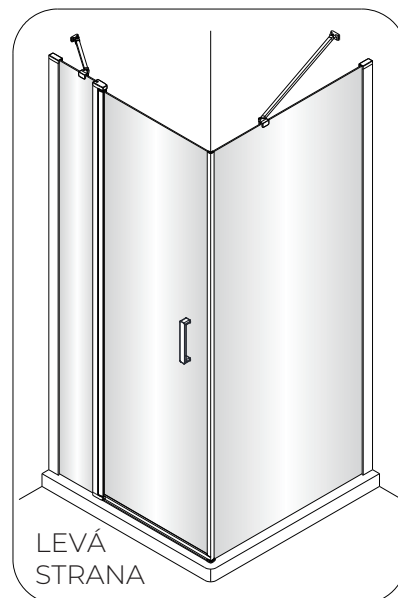

OLTENS

VARIANTA A

VARIANTA B

VARIANTA C

Hallan

1  5X	2  2X ST4X30	3  1X	4  1X	5  1X	6  1X
7  3X ST4X40	8  1X	9  1X	10  1X	11  1X	12  1X

 Ø6.0mm

1

SKLO SE SNADNOU ÚDRŽBOU Otočte sklo stranou se snadnou údržbou dovnitř sprchového koutu.

2

3

5b

5c

⑥