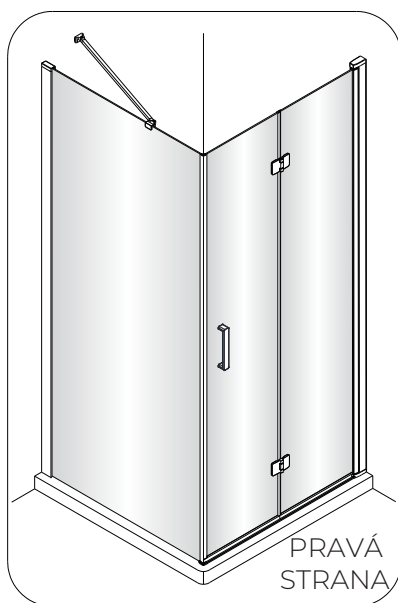

OLTENS

VARIANTA A

VARIANTA B

VARIANTA C

Hallan

1  5X	2  2X ST4X30	3  1X	4  1X	5  1X	6  1X
7  3X ST4X40	8  1X	9  1X	10  1X	11  1X	12  1X

 Ø6.0mm

1

SKLO SE SNADNOU ÚDRŽBOU Otočte sklo stranou se snadnou údržbou dovnitř sprchového koutu.

2

3

5b

5c

⑥