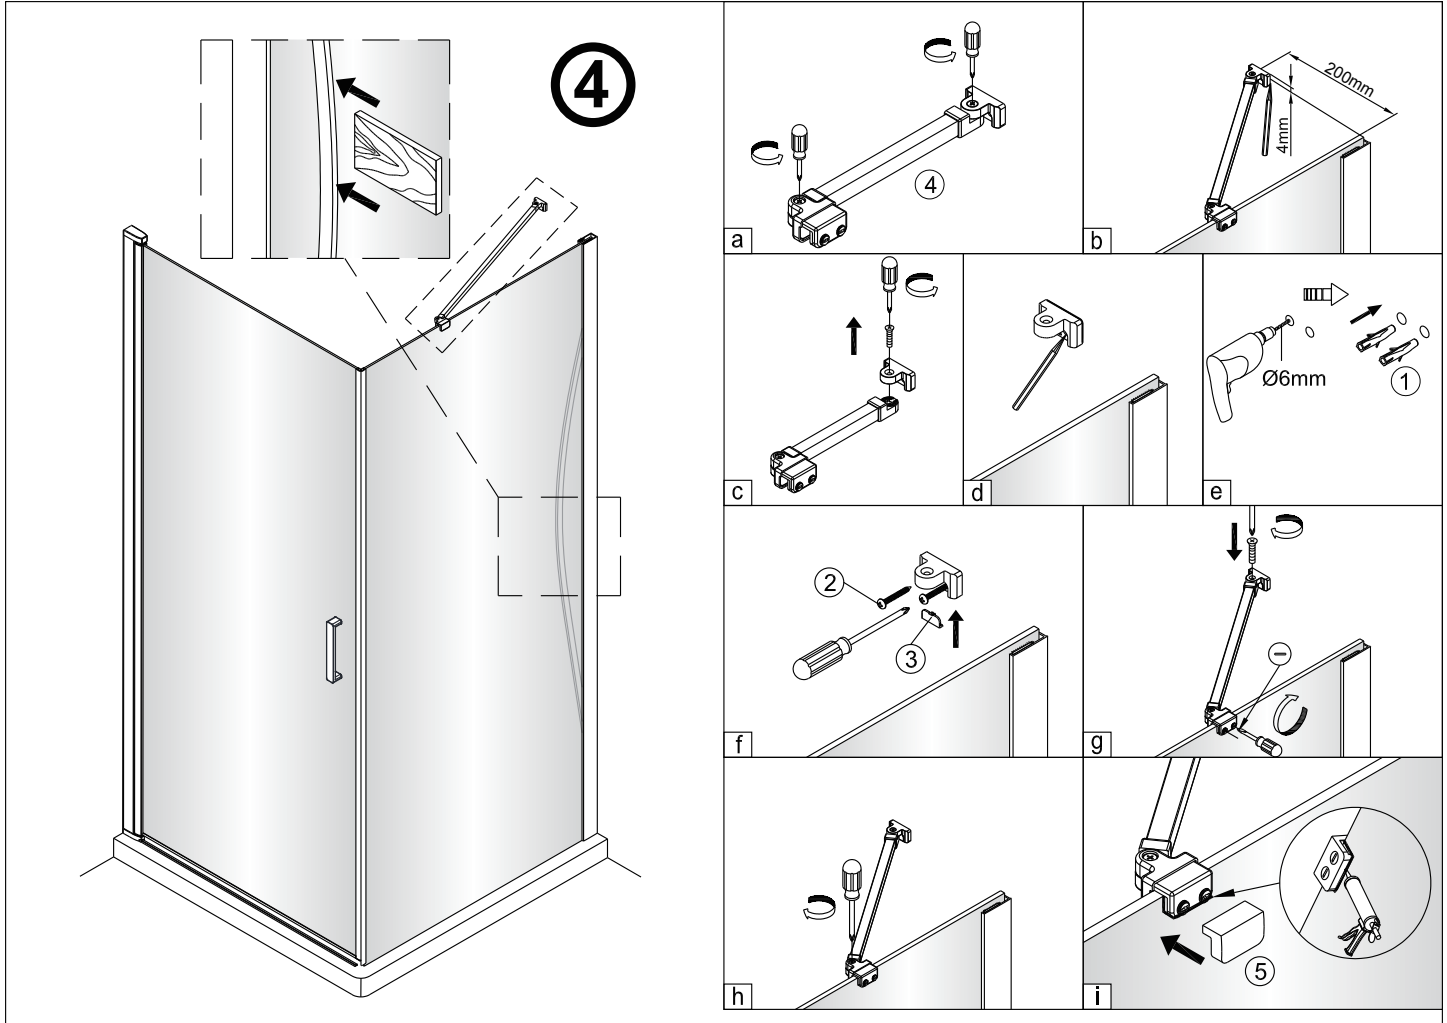

OLTENS

VARIANTA A

VARIANTA B

VARIANTA C

Hallan

1  5X	2  2X ST4X30	3  1X	4  1X	5  1X	6  1X
7  3X ST4X40	8  1X	9  1X	10  1X	11  1X	12  1X

 Ø6.0mm

1

SKLO SE SNADNOU ÚDRŽBOU Otočte sklo stranou se snadnou údržbou dovnitř sprchového koutu.

2

3

5b

5c

⑥