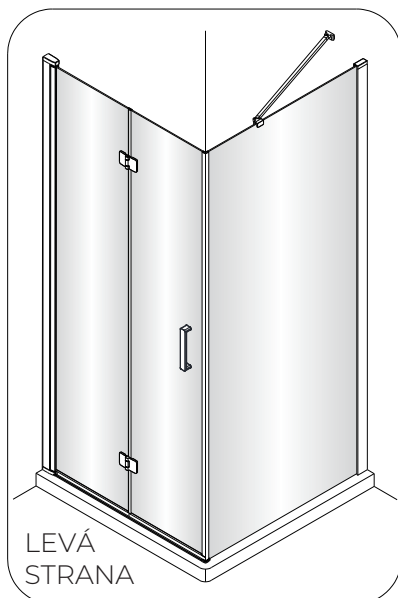

OLTENS

VARIANTA A

VARIANTA B

VARIANTA C

Hallan

1  5X	2  2X ST4X30	3  1X	4  1X	5  1X	6  1X
7  3X ST4X40	8  1X	9  1X	10  1X	11  1X	12  1X

 Ø6.0mm

1

SKLO SE SNADNOU ÚDRŽBOU Otočte sklo stranou se snadnou údržbou dovnitř sprchového koutu.

2

3

5b

5c

⑥