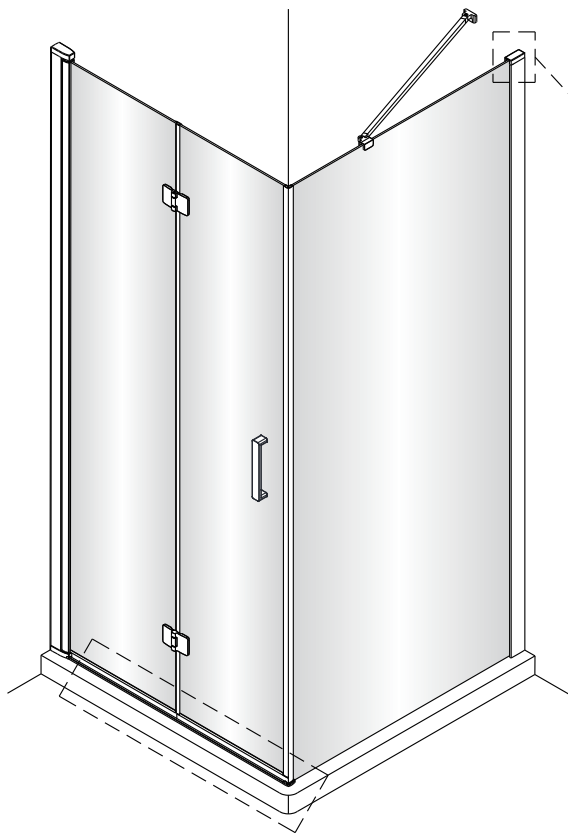

OLTENS

VARIANTA A

VARIANTA B

VARIANTA C

Hallan

1  5X	2  2X ST4X30	3  1X	4  1X	5  1X	6  1X
7  3X ST4X40	8  1X	9  1X	10  1X	11  1X	12  1X

 Ø6.0mm

1

SKLO SE SNADNOU ÚDRŽBOU Otočte sklo stranou se snadnou údržbou dovnitř sprchového koutu.

2

3

5b

5c

⑥