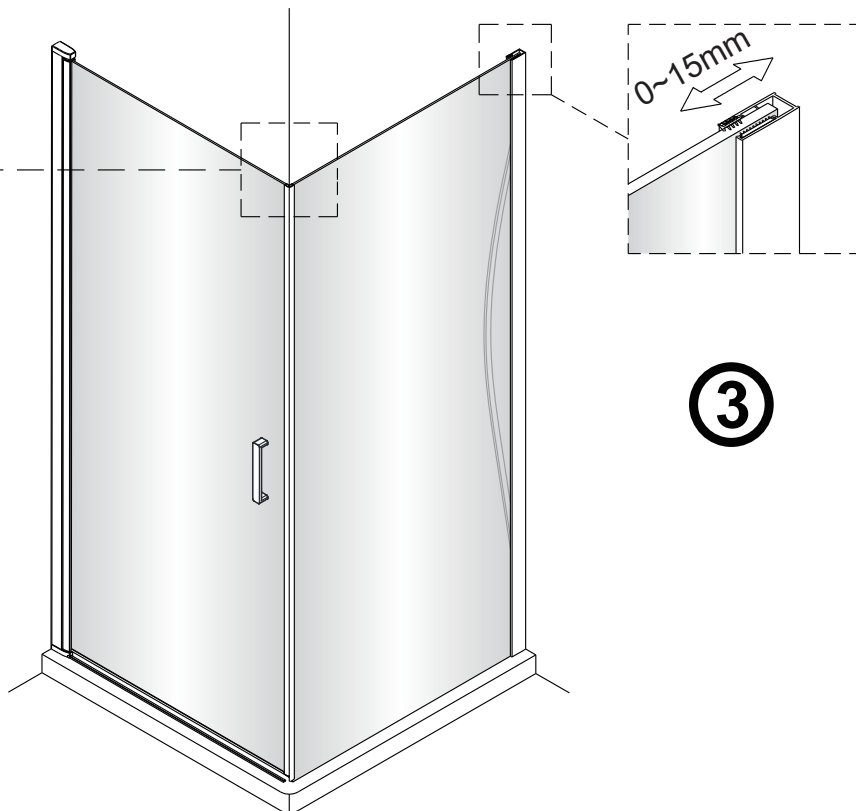

OLTENS

VARIANTA A

VARIANTA B

VARIANTA C

Hallan

1  5X	2  2X ST4X30	3  1X	4  1X	5  1X	6  1X
7  3X ST4X40	8  1X	9  1X	10  1X	11  1X	12  1X

 Ø6.0mm

1

SKLO SE SNADNOU ÚDRŽBOU Otočte sklo stranou se snadnou údržbou dovnitř sprchového koutu.

2

3

5b

5c

⑥