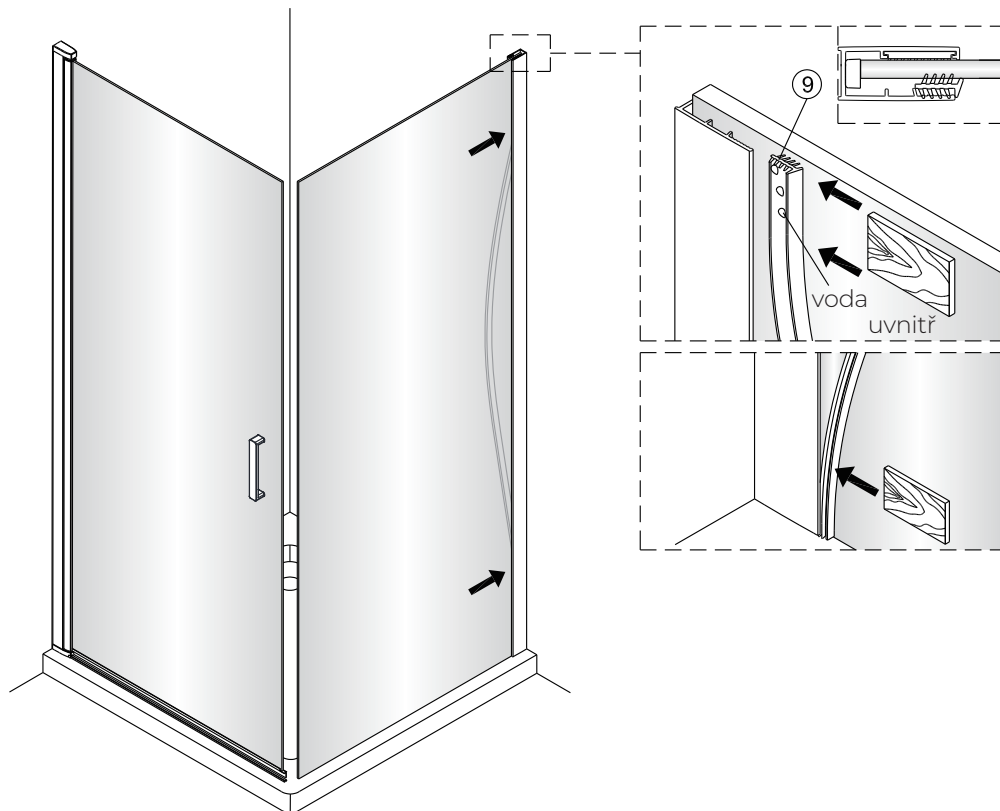

OLTENS

VARIANTA A

VARIANTA B

VARIANTA C

Hallan

1  5X	2  2X ST4X30	3  1X	4  1X	5  1X	6  1X
7  3X ST4X40	8  1X	9  1X	10  1X	11  1X	12  1X

 Ø6.0mm

1

SKLO SE SNADNOU ÚDRŽBOU Otočte sklo stranou se snadnou údržbou dovnitř sprchového koutu.

2

3

5b

5c

⑥