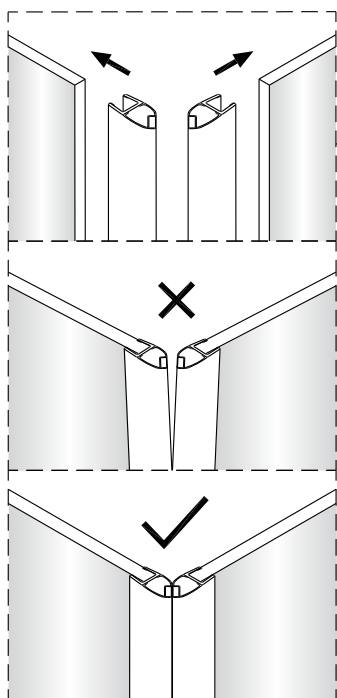

OLTENS

VARIANTA A

VARIANTA B

VARIANTA C

Hallan

1  5X	2  2X ST4X30	3  1X	4  1X	5  1X	6  1X
7  3X ST4X40	8  1X	9  1X	10  1X	11  1X	12  1X

 Ø6.0mm

1

SKLO SE SNADNOU ÚDRŽBOU Otočte sklo stranou se snadnou údržbou dovnitř sprchového koutu.

2

3

5b

5c

⑥