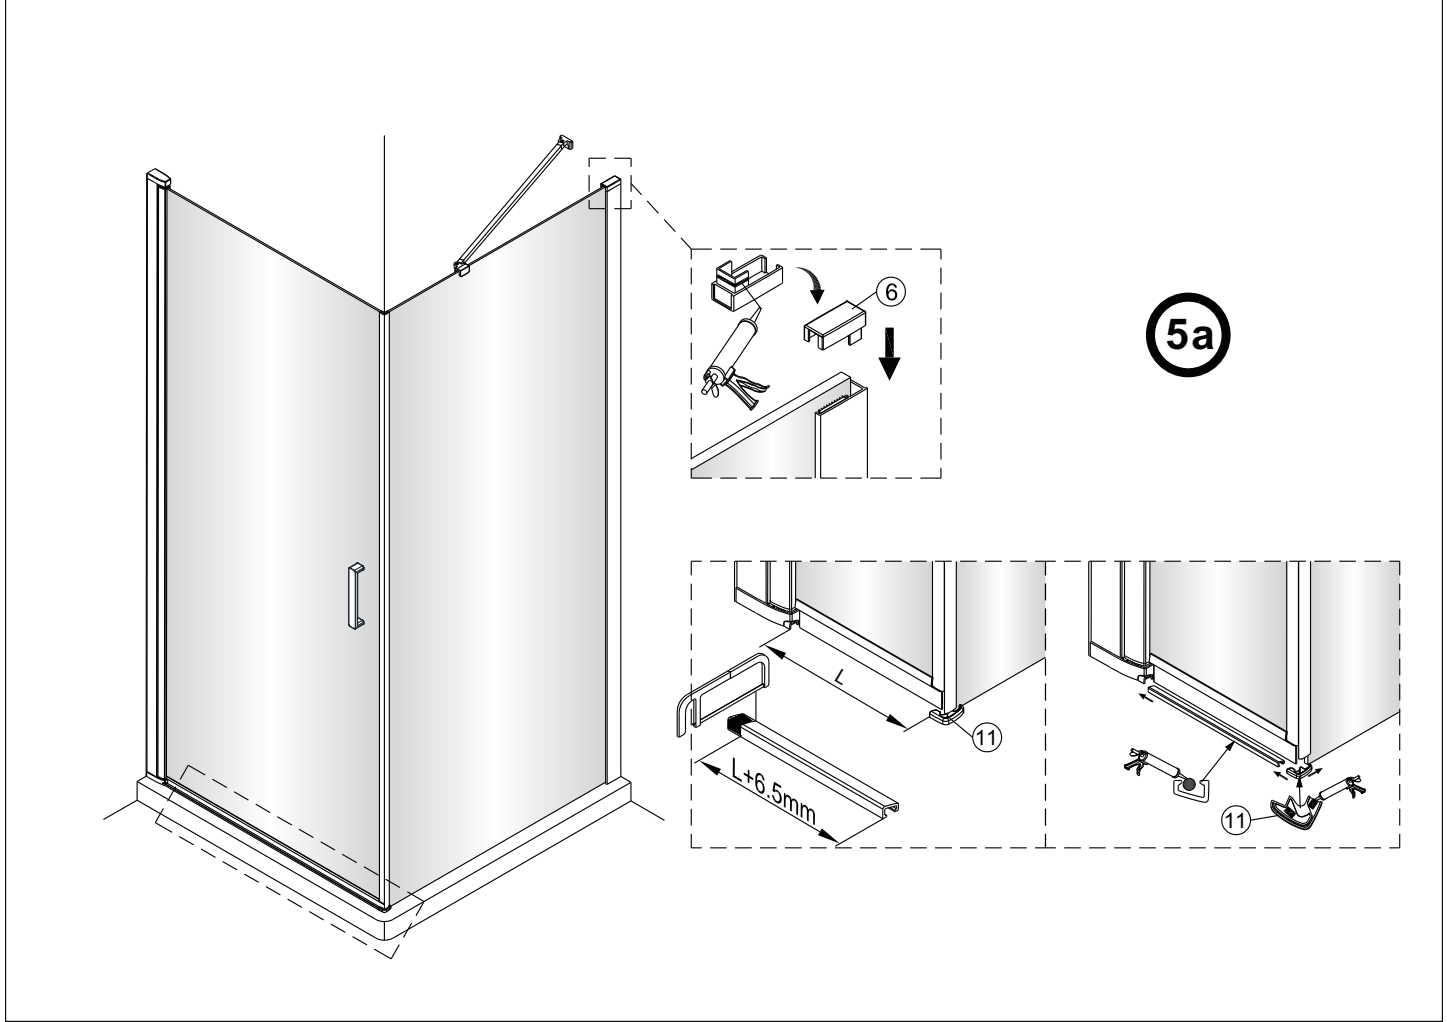

OLTENS

VARIANTA A

VARIANTA B

VARIANTA C

Hallan

1  5X	2  2X ST4X30	3  1X	4  1X	5  1X	6  1X
7  3X ST4X40	8  1X	9  1X	10  1X	11  1X	12  1X

 Ø6.0mm

1

SKLO SE SNADNOU ÚDRŽBOU Otočte sklo stranou se snadnou údržbou dovnitř sprchového koutu.

2

3

5b

5c

⑥