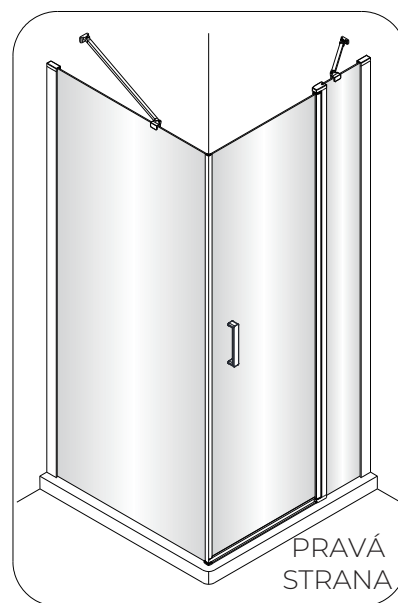

OLTENS

VARIANTA A

VARIANTA B

VARIANTA C

Hallan

1  5X	2  2X ST4X30	3  1X	4  1X	5  1X	6  1X
7  3X ST4X40	8  1X	9  1X	10  1X	11  1X	12  1X

 Ø6.0mm

1

SKLO SE SNADNOU ÚDRŽBOU Otočte sklo stranou se snadnou údržbou dovnitř sprchového koutu.

2

3

5b

5c

⑥