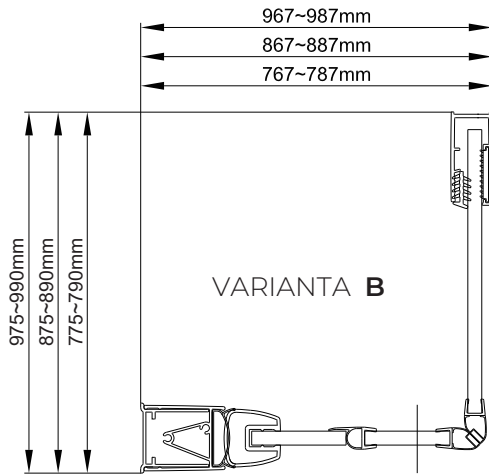

OLTENS

VARIANTA A

VARIANTA B

VARIANTA C

Hallan

1  5X	2  2X ST4X30	3  1X	4  1X	5  1X	6  1X
7  3X ST4X40	8  1X	9  1X	10  1X	11  1X	12  1X

 Ø6.0mm

1

SKLO SE SNADNOU ÚDRŽBOU Otočte sklo stranou se snadnou údržbou dovnitř sprchového koutu.

2

3

5b

5c

⑥