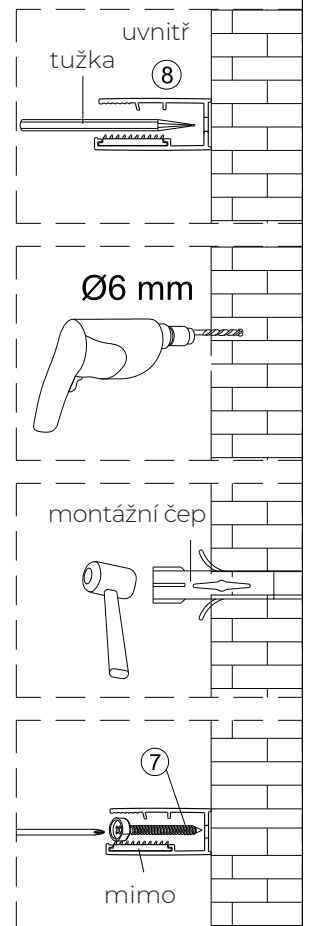

OLTENS

VARIANTA A

VARIANTA B

VARIANTA C

Hallan

1  5X	2  2X ST4X30	3  1X	4  1X	5  1X	6  1X
7  3X ST4X40	8  1X	9  1X	10  1X	11  1X	12  1X

 Ø6.0mm

1

SKLO SE SNADNOU ÚDRŽBOU Otočte sklo stranou se snadnou údržbou dovnitř sprchového koutu.

2

3

5b

5c

⑥