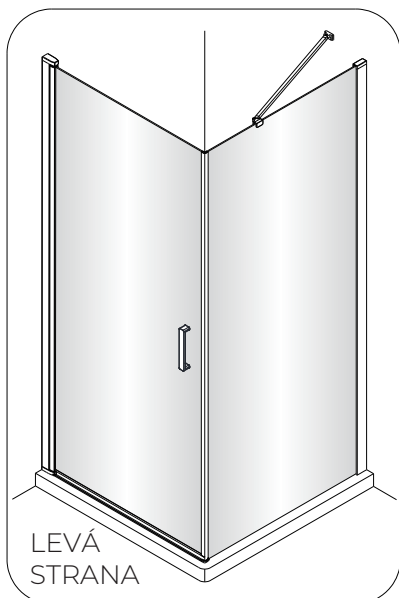

OLTENS

VARIANTA A

VARIANTA B

VARIANTA C

Hallan

1  5X	2  2X ST4X30	3  1X	4  1X	5  1X	6  1X
7  3X ST4X40	8  1X	9  1X	10  1X	11  1X	12  1X

 Ø6.0mm

1

SKLO SE SNADNOU ÚDRŽBOU Otočte sklo stranou se snadnou údržbou dovnitř sprchového koutu.

2

3

5b

5c

⑥