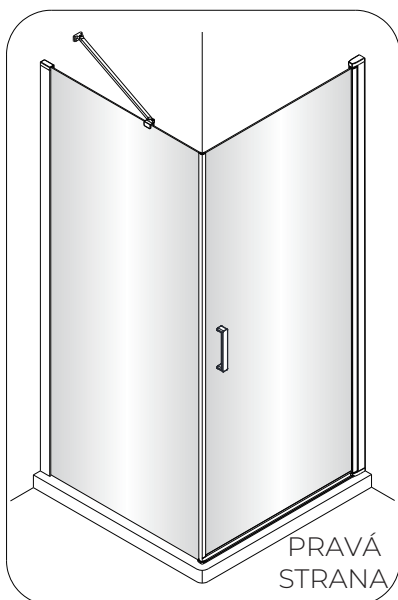

# OLTENS

VARIANTA A

VARIANTA B

VARIANTA C

# Rinnan

1

SKLO SE SNADNOU ÚDRŽBOU    Otočte sklo stranou se snadnou údržbou dovnitř sprchového koutu.  
ÚDRŽBOU

2

3

5b

5c

⑥