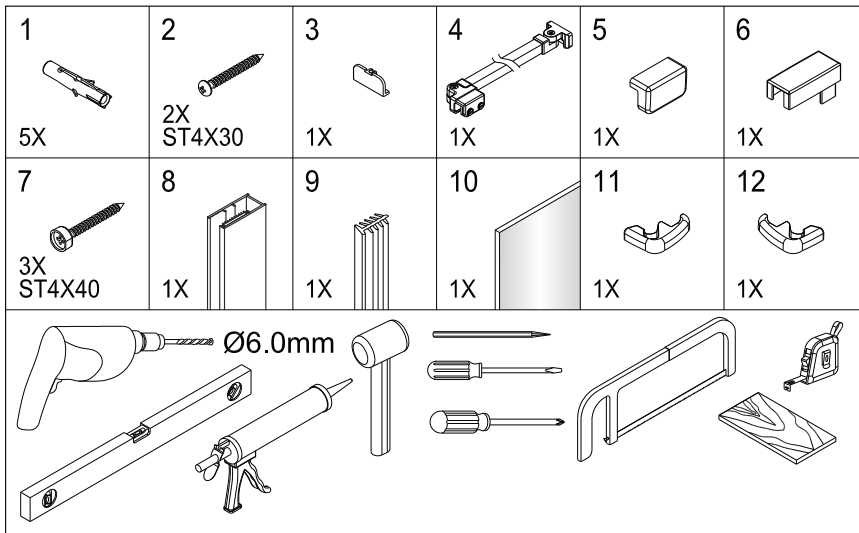

# Rinnan

1

SKLO SE SNADNOU ÚDRŽBOU    Otočte sklo stranou se snadnou údržbou dovnitř sprchového koutu.  
ÚDRŽBOU

2

3

5b

5c

⑥