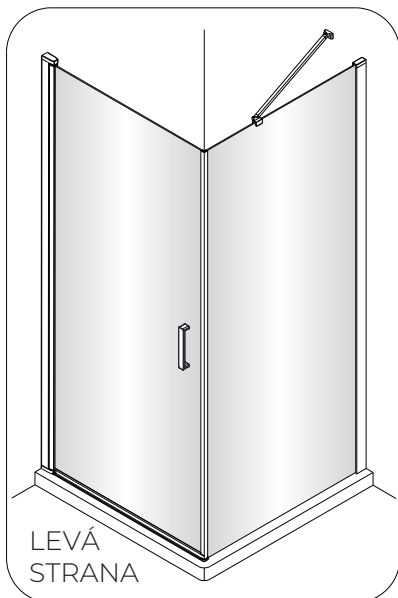

# OLTENS

VARIANTA A

VARIANTA B

VARIANTA C

# Rinnan

1

SKLO SE SNADNOU ÚDRŽBOU    Otočte sklo stranou se snadnou údržbou dovnitř sprchového koutu.  
ÚDRŽBOU

2

3

5b

5c

⑥