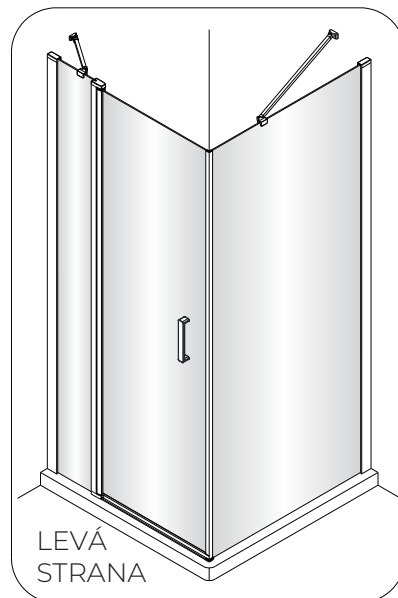

# OLTENS

VARIANTA A

VARIANTA B

VARIANTA C

# Rinnan

1

SKLO SE SNADNOU ÚDRŽBOU    Otočte sklo stranou se snadnou údržbou dovnitř sprchového koutu.  
ÚDRŽBOU

2

3

5b

5c

⑥