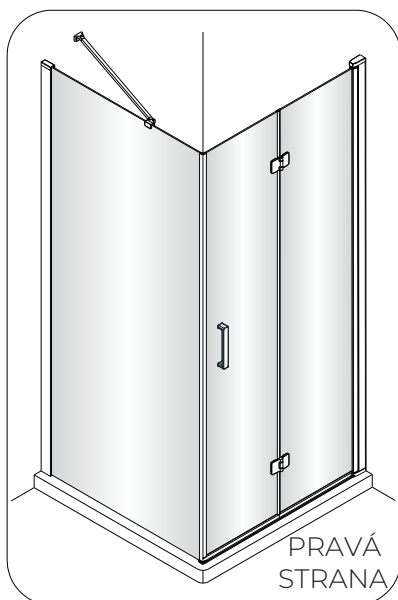

# OLTENS

VARIANTA A

VARIANTA B

VARIANTA C

# Rinnan

1

SKLO SE SNADNOU ÚDRŽBOU    Otočte sklo stranou se snadnou údržbou dovnitř sprchového koutu.  
ÚDRŽBOU

2

3

5b

5c

⑥