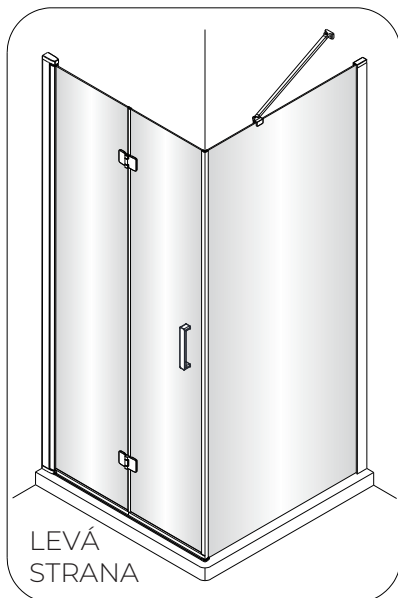

# OLTENS

VARIANTA A

VARIANTA B

VARIANTA C

# Rinnan

1

SKLO SE SNADNOU ÚDRŽBOU    Otočte sklo stranou se snadnou údržbou dovnitř sprchového koutu.  
ÚDRŽBOU

2

3

5b

5c

⑥