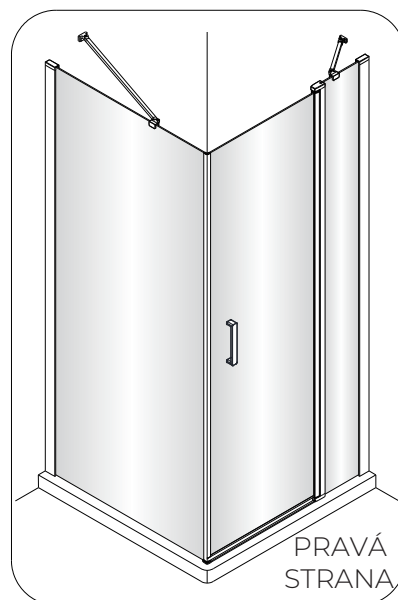

# OLTENS

VARIANTA A

VARIANTA B

VARIANTA C

# Rinnan

1

SKLO SE SNADNOU ÚDRŽBOU    Otočte sklo stranou se snadnou údržbou dovnitř sprchového koutu.  
ÚDRŽBOU

2

3

5b

5c

⑥