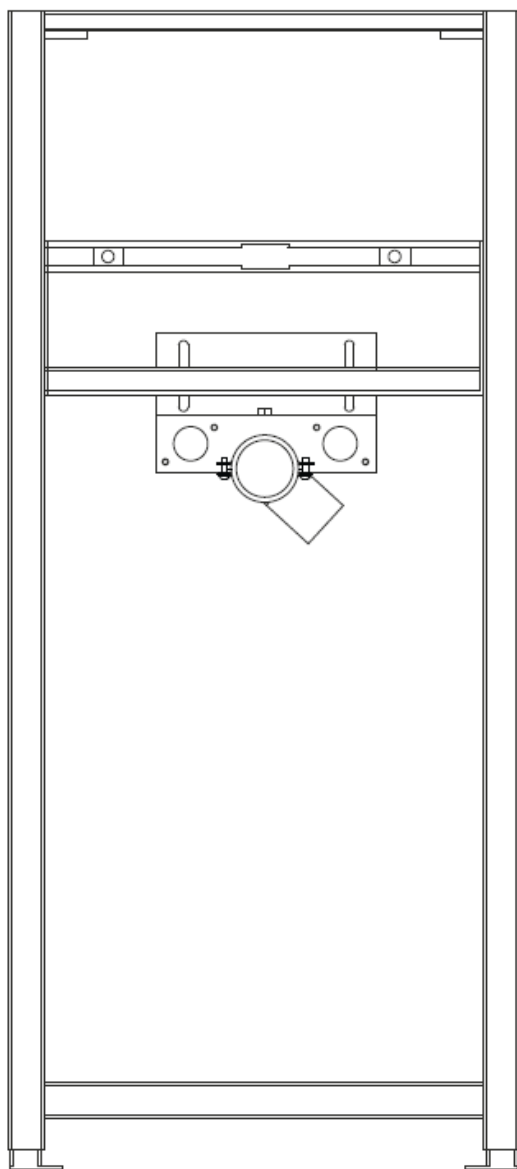

OLTENS

Triberg
podomítková konstrukce pro umyvadlo
- návod k montáži