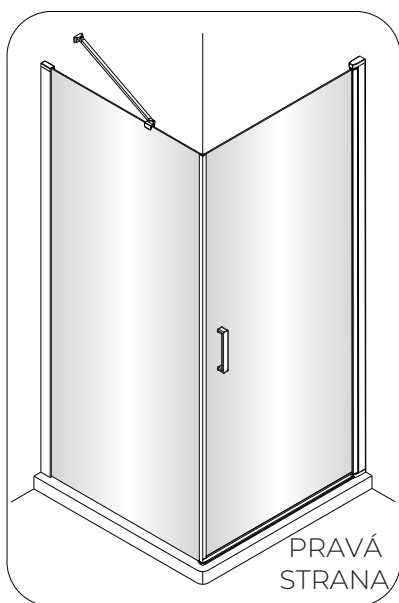

OLTENS

VARIANTA A

VARIANTA B

VARIANTA C

Verdal

1  5X	2  2X ST4X30	3  1X	4  1X	5  1X	6  1X
7  3X ST4X40	8  1X	9  1X	10  1X	11  1X	12  1X

 Ø6.0mm

1

SKLO SE SNADNOU ÚDRŽBOU Otočte sklo stranou se snadnou údržbou dovnitř sprchového koutu.

②

③

5b

5c

⑥