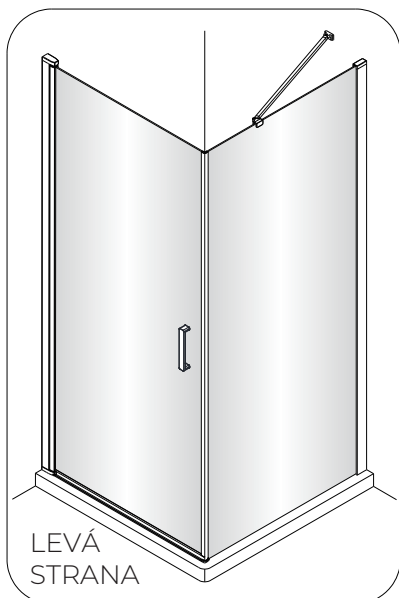

OLTENS

VARIANTA A

VARIANTA B

VARIANTA C

Verdal

1  5X	2  2X ST4X30	3  1X	4  1X	5  1X	6  1X
7  3X ST4X40	8  1X	9  1X	10  1X	11  1X	12  1X

 Ø6.0mm

1

SKLO SE SNADNOU ÚDRŽBOU Otočte sklo stranou se snadnou údržbou dovnitř sprchového koutu.

②

③

5b

5c

⑥