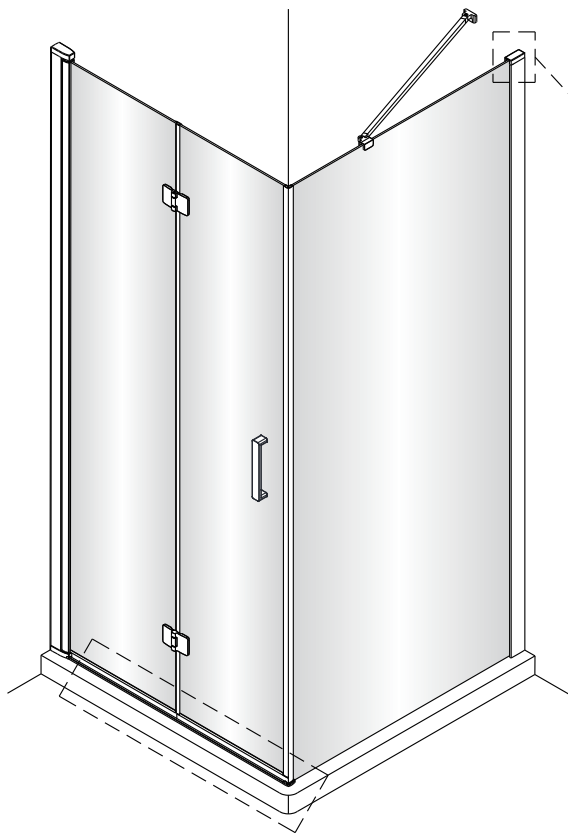

OLTENS

VARIANTA A

VARIANTA B

VARIANTA C

Verdal

1  5X	2  2X ST4X30	3  1X	4  1X	5  1X	6  1X
7  3X ST4X40	8  1X	9  1X	10  1X	11  1X	12  1X

 Ø6.0mm

1

SKLO SE SNADNOU ÚDRŽBOU Otočte sklo stranou se snadnou údržbou dovnitř sprchového koutu.

②

③

5b

5c

⑥