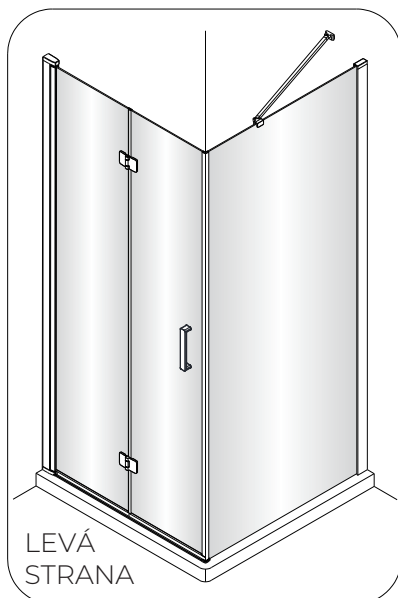

OLTENS

VARIANTA A

VARIANTA B

VARIANTA C

Verdal

1  5X	2  2X ST4X30	3  1X	4  1X	5  1X	6  1X
7  3X ST4X40	8  1X	9  1X	10  1X	11  1X	12  1X

 Ø6.0mm

1

SKLO SE SNADNOU ÚDRŽBOU Otočte sklo stranou se snadnou údržbou dovnitř sprchového koutu.

②

③

5b

5c

⑥