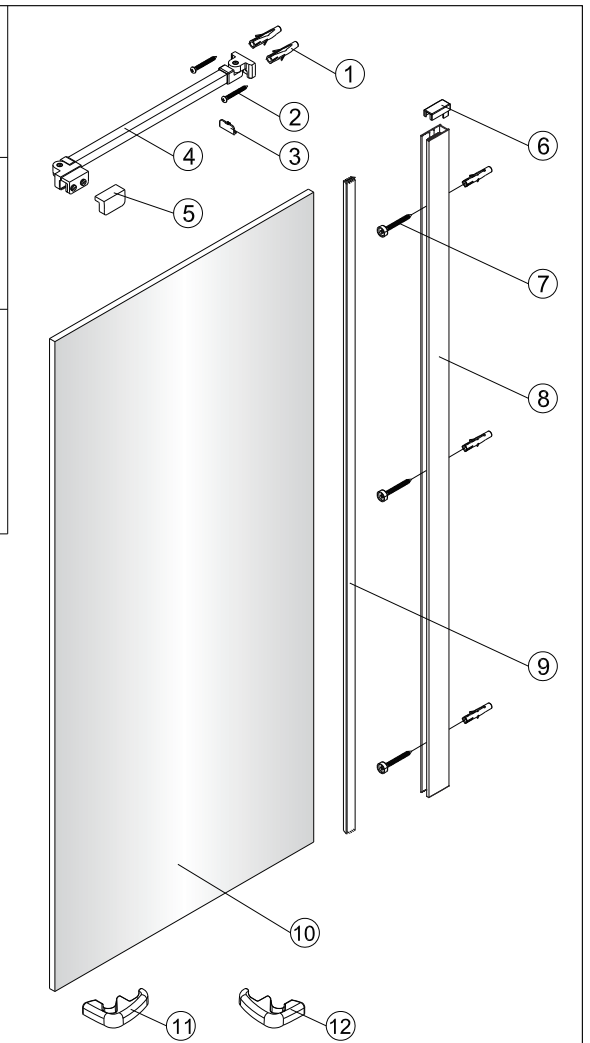

OLTENS

VARIANTA A

VARIANTA B

VARIANTA C

Verdal

1  5X	2  2X ST4X30	3  1X	4  1X	5  1X	6  1X
7  3X ST4X40	8  1X	9  1X	10  1X	11  1X	12  1X

 Ø6.0mm

1

SKLO SE SNADNOU ÚDRŽBOU Otočte sklo stranou se snadnou údržbou dovnitř sprchového koutu.

②

③

5b

5c

⑥