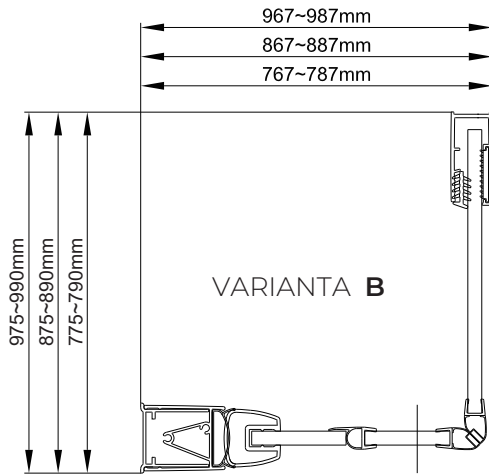

OLTENS

VARIANTA A

VARIANTA B

VARIANTA C

Verdal

1  5X	2  2X ST4X30	3  1X	4  1X	5  1X	6  1X
7  3X ST4X40	8  1X	9  1X	10  1X	11  1X	12  1X

 Ø6.0mm

1

SKLO SE SNADNOU ÚDRŽBOU Otočte sklo stranou se snadnou údržbou dovnitř sprchového koutu.

②

③

5b

5c

⑥