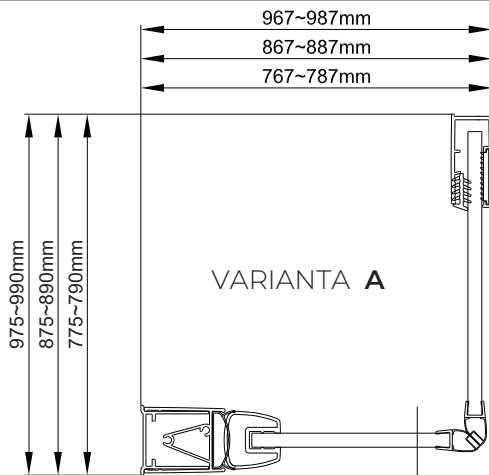

OLTENS

VARIANTA A

VARIANTA B

VARIANTA C

Verdal

1  5X	2  2X ST4X30	3  1X	4  1X	5  1X	6  1X
7  3X ST4X40	8  1X	9  1X	10  1X	11  1X	12  1X

 Ø6.0mm

1