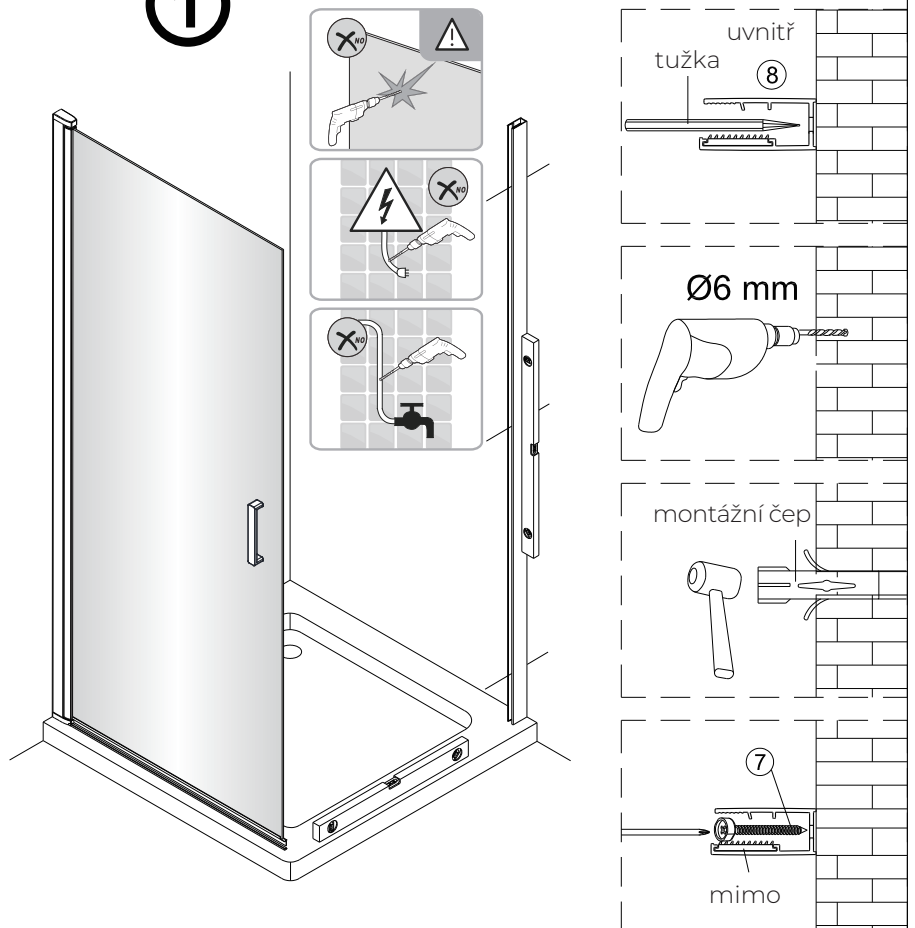

OLTENS

VARIANTA A

VARIANTA B

VARIANTA C

Verdal

1  5X	2  2X ST4X30	3  1X	4  1X	5  1X	6  1X
7  3X ST4X40	8  1X	9  1X	10  1X	11  1X	12  1X

 Ø6.0mm

1

SKLO SE SNADNOU ÚDRŽBOU Otočte sklo stranou se snadnou údržbou dovnitř sprchového koutu.

②

③

5b

5c

⑥