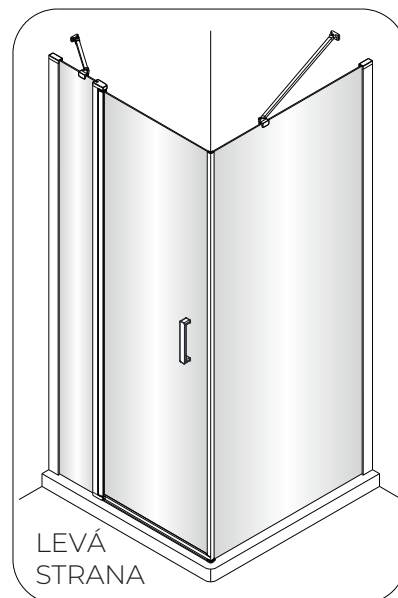

OLTENS

VARIANTA A

VARIANTA B

VARIANTA C

Verdal

1  5X	2  2X ST4X30	3  1X	4  1X	5  1X	6  1X
7  3X ST4X40	8  1X	9  1X	10  1X	11  1X	12  1X

 Ø6.0mm

1

SKLO SE SNADNOU ÚDRŽBOU Otočte sklo stranou se snadnou údržbou dovnitř sprchového koutu.

②

③

5b

5c

⑥