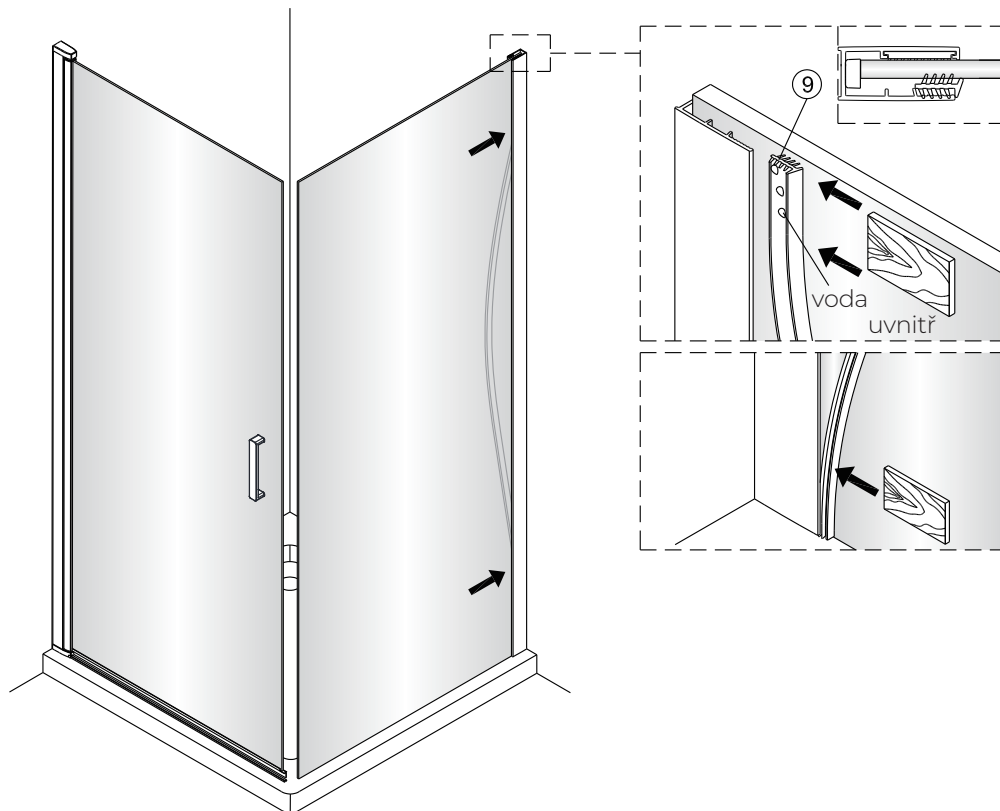

OLTENS

VARIANTA A

VARIANTA B

VARIANTA C

Verdal

1  5X	2  2X ST4X30	3  1X	4  1X	5  1X	6  1X
7  3X ST4X40	8  1X	9  1X	10  1X	11  1X	12  1X

 Ø6.0mm

1

SKLO SE SNADNOU ÚDRŽBOU Otočte sklo stranou se snadnou údržbou dovnitř sprchového koutu.

②

③

5b

5c

⑥