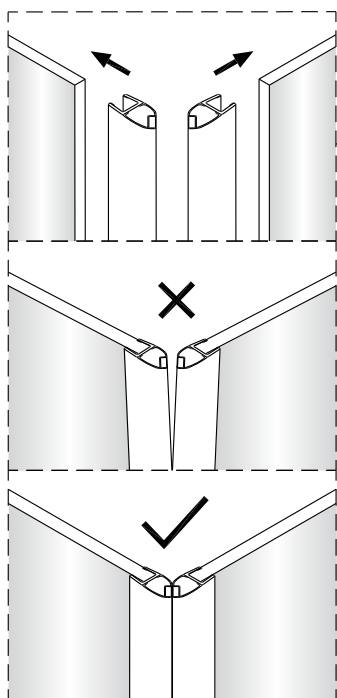

OLTENS

VARIANTA A

VARIANTA B

VARIANTA C

Verdal

1  5X	2  2X ST4X30	3  1X	4  1X	5  1X	6  1X
7  3X ST4X40	8  1X	9  1X	10  1X	11  1X	12  1X

 Ø6.0mm

1

SKLO SE SNADNOU ÚDRŽBOU Otočte sklo stranou se snadnou údržbou dovnitř sprchového koutu.

②

③

5b

5c

⑥