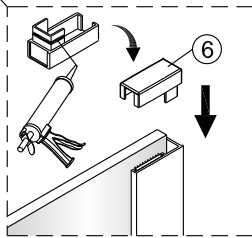

OLTENS

VARIANTA A

VARIANTA B

VARIANTA C

Verdal

1  5X	2  2X ST4X30	3  1X	4  1X	5  1X	6  1X
7  3X ST4X40	8  1X	9  1X	10  1X	11  1X	12  1X

 Ø6.0mm

1

SKLO SE SNADNOU ÚDRŽBOU Otočte sklo stranou se snadnou údržbou dovnitř sprchového koutu.

②

③

5b

5c

⑥