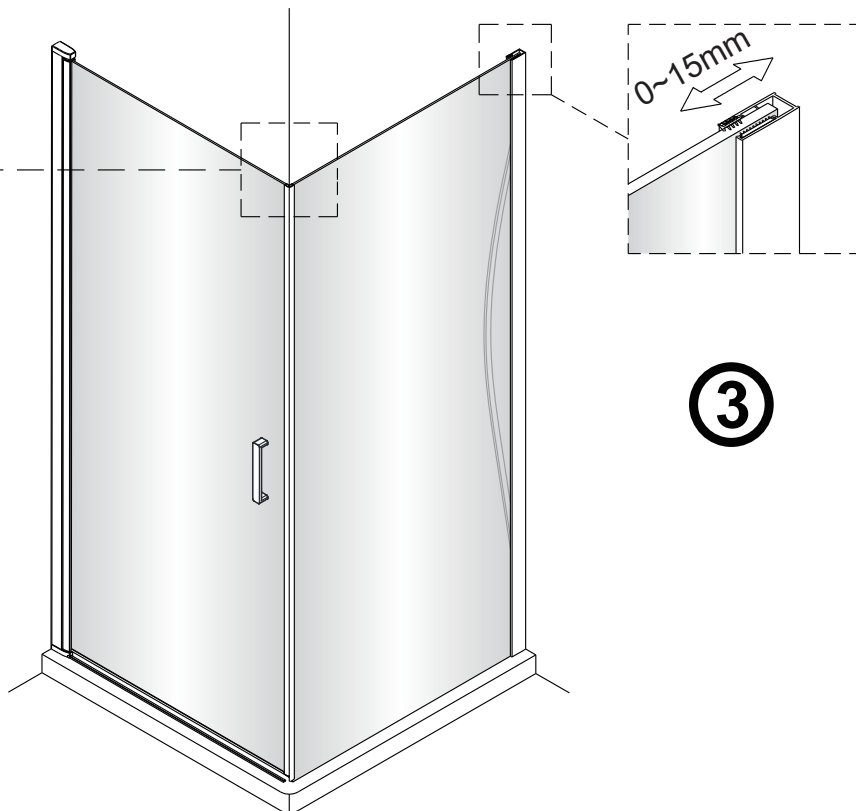

OLTENS

VARIANTA A

VARIANTA B

VARIANTA C

Verdal

1  5X	2  2X ST4X30	3  1X	4  1X	5  1X	6  1X
7  3X ST4X40	8  1X	9  1X	10  1X	11  1X	12  1X

 Ø6.0mm

1

SKLO SE SNADNOU ÚDRŽBOU Otočte sklo stranou se snadnou údržbou dovnitř sprchového koutu.

②

③

5b

5c

⑥