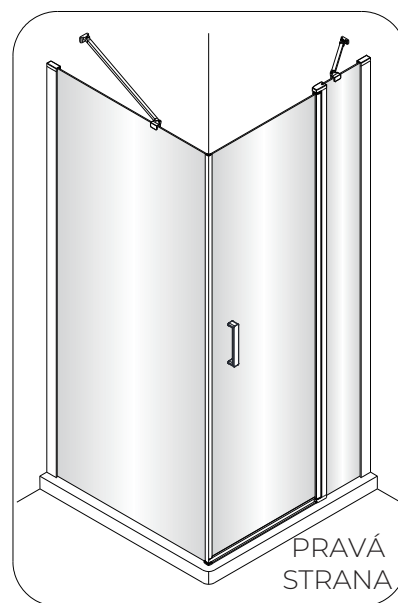

OLTENS

VARIANTA A

VARIANTA B

VARIANTA C

Verdal

1  5X	2  2X ST4X30	3  1X	4  1X	5  1X	6  1X
7  3X ST4X40	8  1X	9  1X	10  1X	11  1X	12  1X

 Ø6.0mm

1

SKLO SE SNADNOU ÚDRŽBOU Otočte sklo stranou se snadnou údržbou dovnitř sprchového koutu.

②

③

5b

5c

⑥