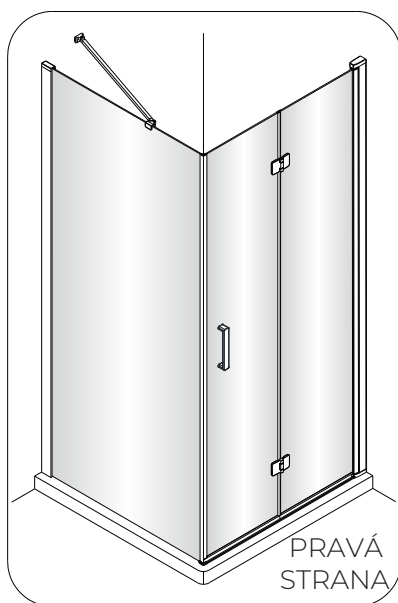

OLTENS

VARIANTA A

VARIANTA B

VARIANTA C

Verdal

1  5X	2  2X ST4X30	3  1X	4  1X	5  1X	6  1X
7  3X ST4X40	8  1X	9  1X	10  1X	11  1X	12  1X

 Ø6.0mm

1

SKLO SE SNADNOU ÚDRŽBOU Otočte sklo stranou se snadnou údržbou dovnitř sprchového koutu.

②

③

5b

5c

⑥