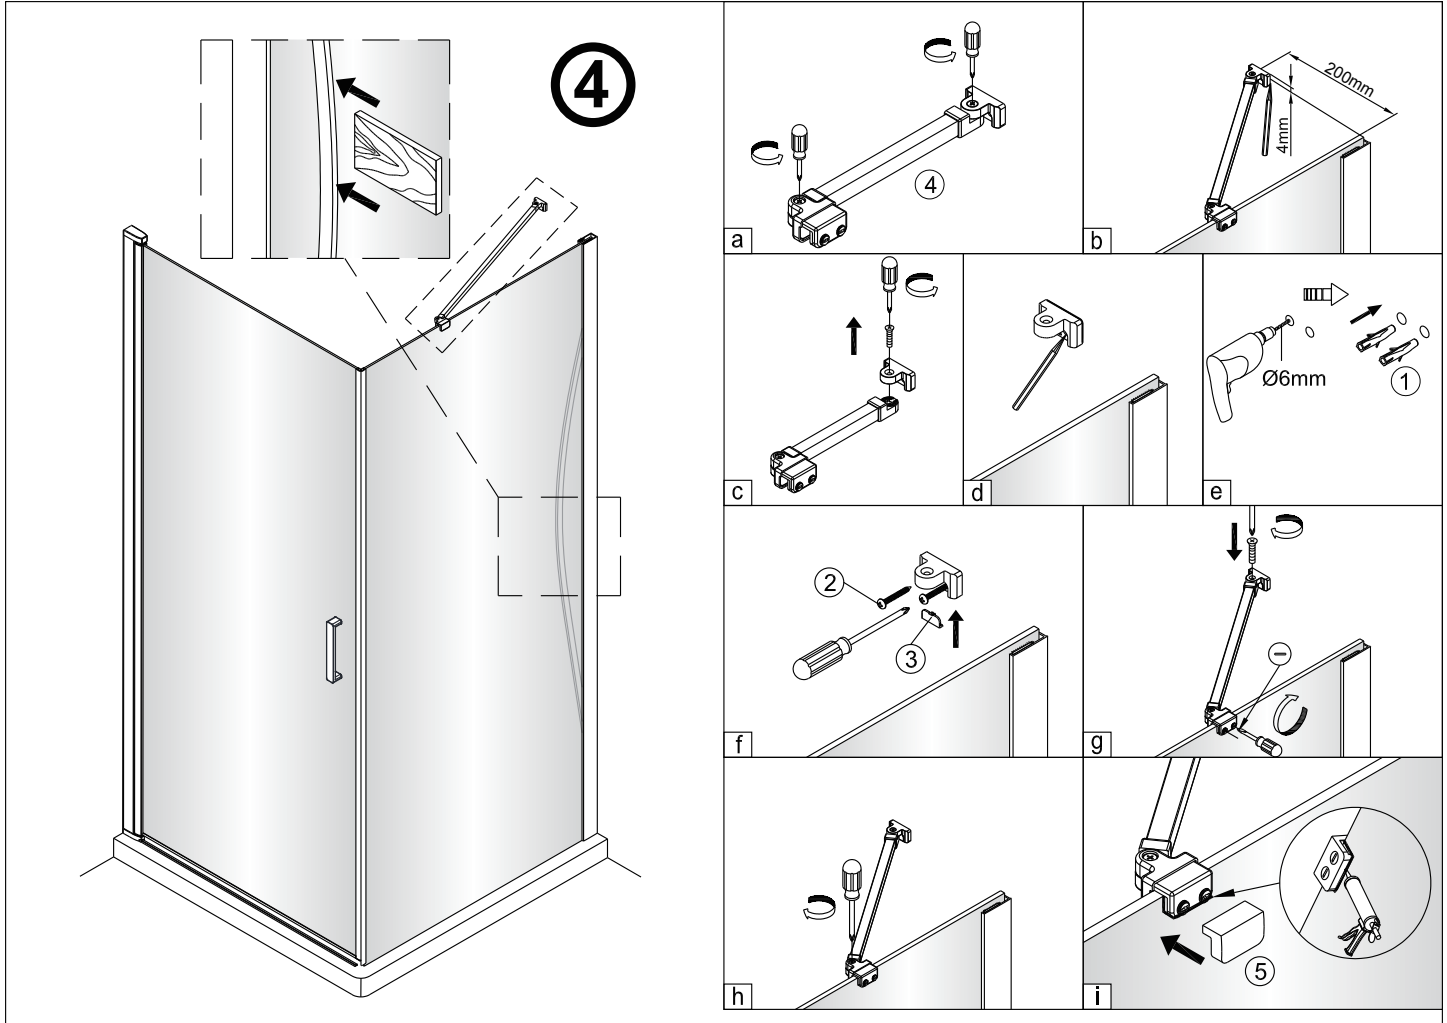

OLTENS

VARIANTA A

VARIANTA B

VARIANTA C

Verdal

1  5X	2  2X ST4X30	3  1X	4  1X	5  1X	6  1X
7  3X ST4X40	8  1X	9  1X	10  1X	11  1X	12  1X

 Ø6.0mm

1

SKLO SE SNADNOU ÚDRŽBOU Otočte sklo stranou se snadnou údržbou dovnitř sprchového koutu.

②

③

5b

5c

⑥