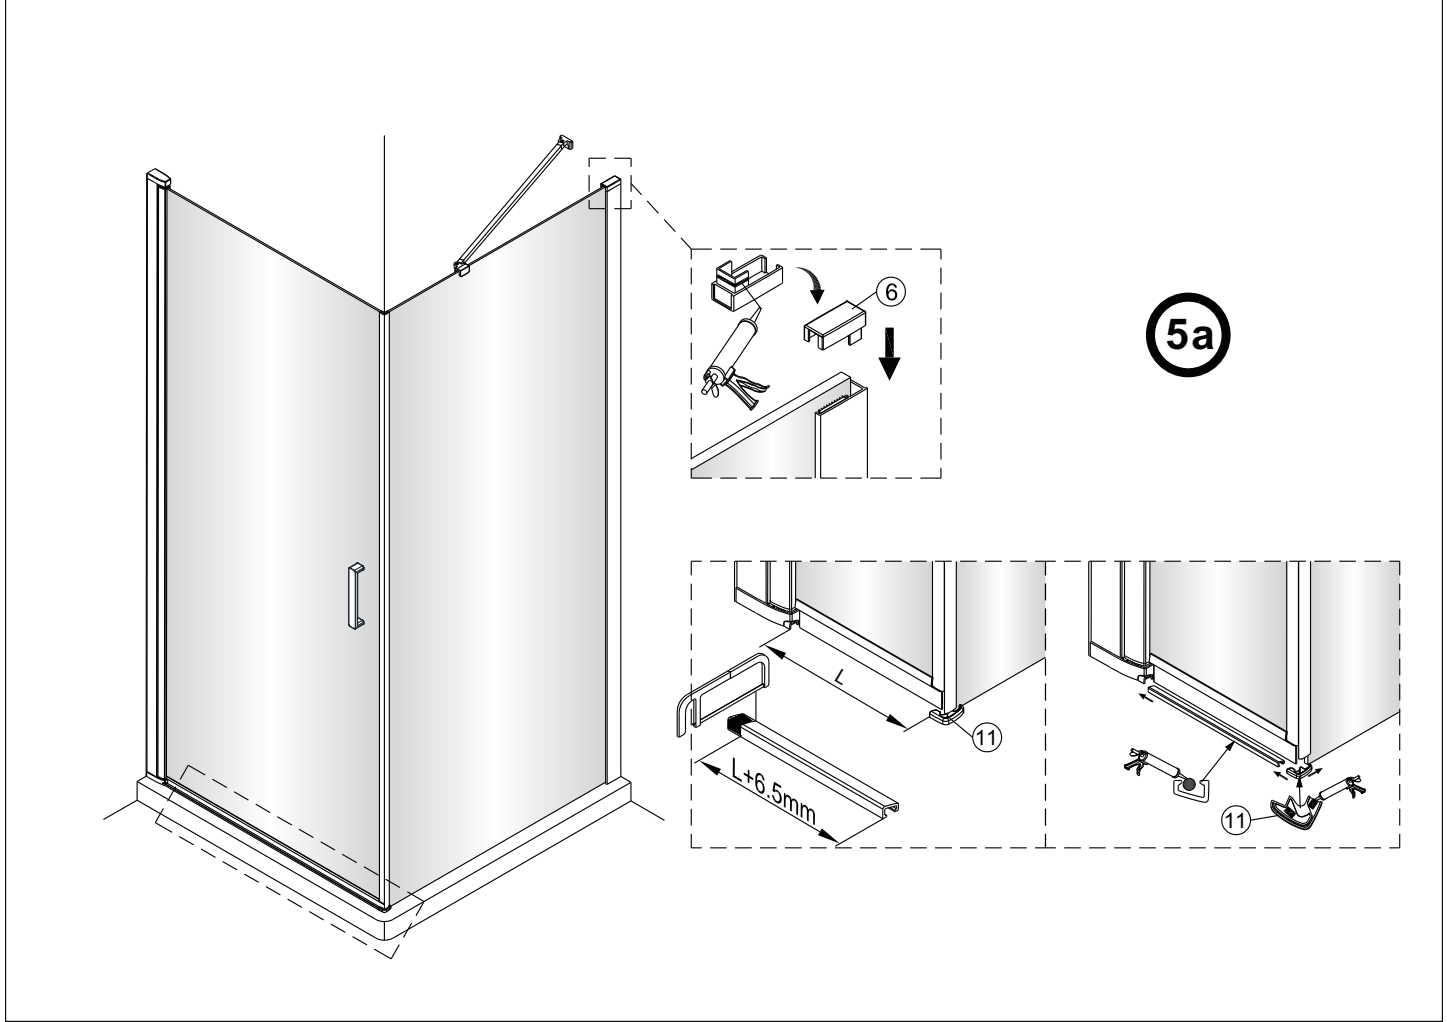

OLTENS

VARIANTA A

VARIANTA B

VARIANTA C

Verdal

1  5X	2  2X ST4X30	3  1X	4  1X	5  1X	6  1X
7  3X ST4X40	8  1X	9  1X	10  1X	11  1X	12  1X

 Ø6.0mm

1

SKLO SE SNADNOU ÚDRŽBOU Otočte sklo stranou se snadnou údržbou dovnitř sprchového koutu.

②

③

5b

5c

⑥