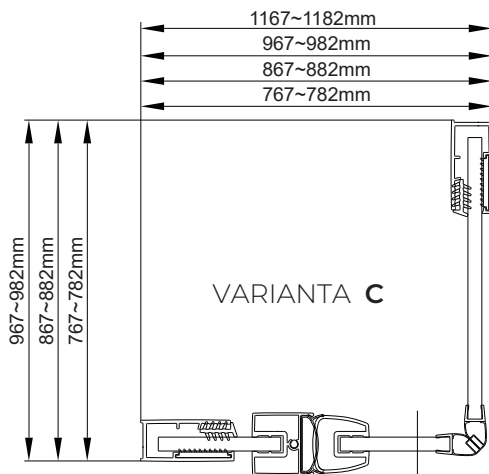

OLTENS

VARIANTA A

VARIANTA B

VARIANTA C

Verdal

1  5X	2  2X ST4X30	3  1X	4  1X	5  1X	6  1X
7  3X ST4X40	8  1X	9  1X	10  1X	11  1X	12  1X

 Ø6.0mm

1