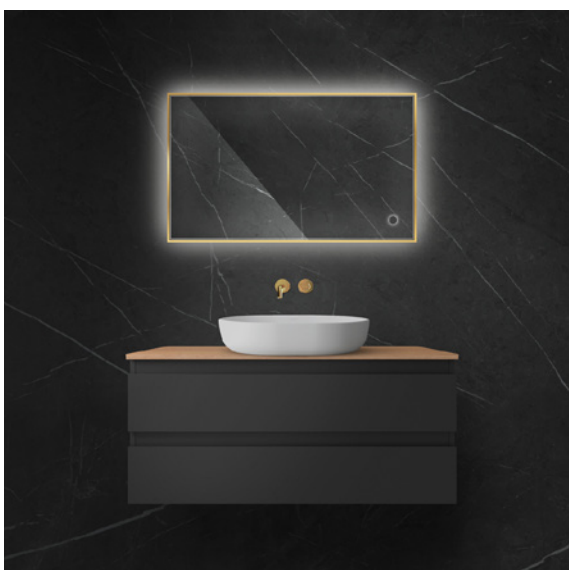

64115800 / Nordlis

Obdélníkové zrcadlo 60 x 80 cm
s LED osvětlením a systémem Klarglas,
zlatý lesk

64111800 / Nordlis

Obdélníkové zrcadlo 60 x 100 cm
s LED osvětlením a systémem Klarglas,
zlatý lesk

64112800 / Nordlis

Obdélníkové zrcadlo 60 x 120 cm
s LED osvětlením a systémem Klarglas,
zlatý lesk