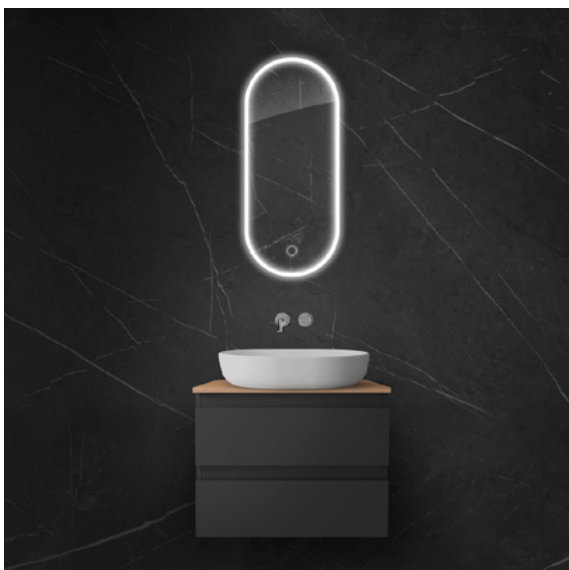

64102300 / Nordlis

Kulaté zrcadlo 100 cm
s LED osvětlením a systémem Klarglas,
matná černá

64100800 / Nordlis

Kulaté zrcadlo 60 cm
s LED osvětlením a systémem Klarglas,
zlatý lesk

64101800 / Nordlis

Kulaté zrcadlo 80 cm
s LED osvětlením a systémem Klarglas,
zlatý lesk

64102800 / Nordlis

Kulaté zrcadlo 100 cm
s LED osvětlením a systémem Klarglas,
zlatý lesk

64103000 / Nordlis

Oválné zrcadlo 40 x 90 cm
s LED osvětlením a systémem Klarglas

64104000 / Nordlis

Oválné zrcadlo 50 x 120 cm
s LED osvětlením a systémem Klarglas