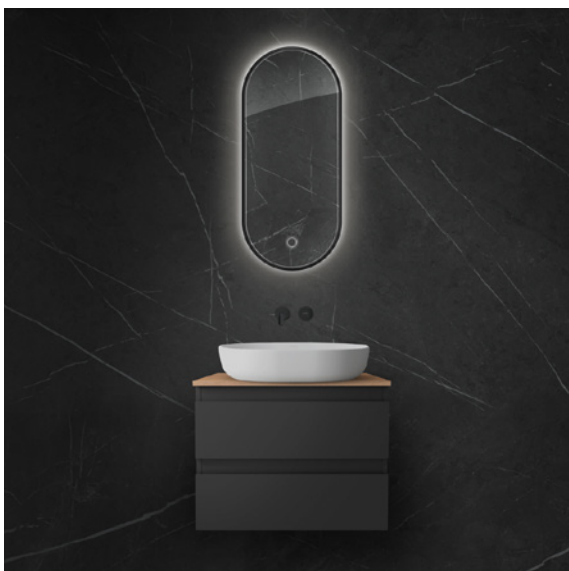

64113300 / Nordlis

Oválné zrcadlo 40 x 90 cm
s LED osvětlením a systémem Klarglas,
matná černá

64114300 / Nordlis

Oválné zrcadlo 50 x 120 cm
s LED osvětlením a systémem Klarglas,
matná černá