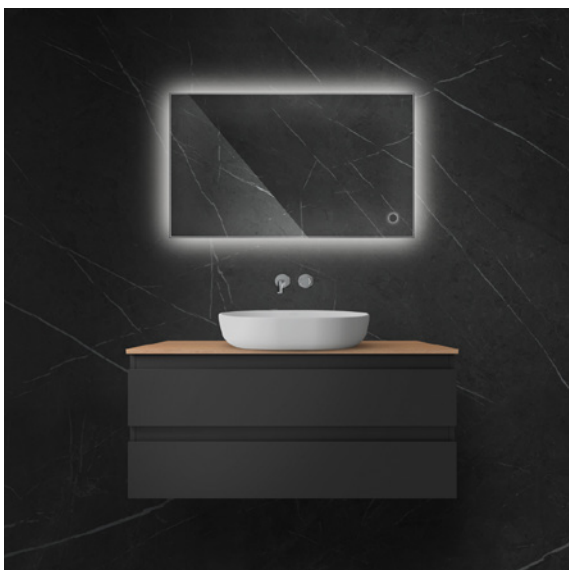

64111000 / Nordlis

Obdélníkové zrcadlo 60 x 100 cm
s LED osvětlením a systémem Klarglas

64112000 / Nordlis

Obdélníkové zrcadlo 60 x 120 cm
s LED osvětlením a systémem Klarglas