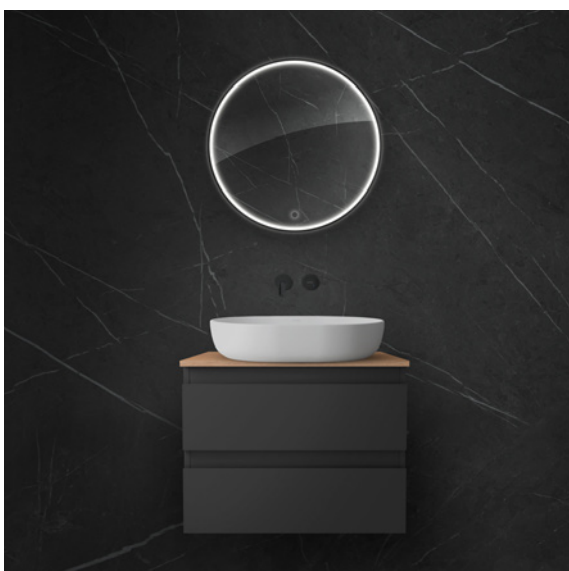

64100300 / Nordlis

Kulaté zrcadlo 60 cm
s LED osvětlením a systémem Klarglas,
matná černá

64101300 / Nordlis

Kulaté zrcadlo 80 cm
s LED osvětlením a systémem Klarglas,
matná černá

64102300 / Nordlis

Kulaté zrcadlo 100 cm
s LED osvětlením a systémem Klarglas,
matná černá