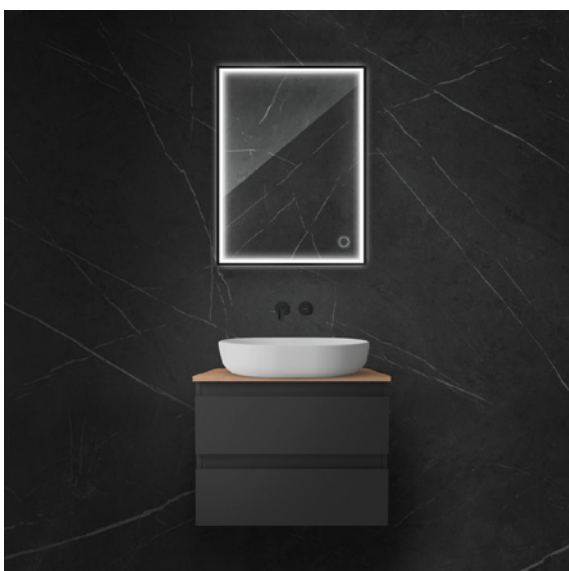

64105300 / Nordlis

Obdélníkové zrcadlo 60 x 80 cm
s LED osvětlením a systémem Klarglas,
matná černá

64106300 / Nordlis

Obdélníkové zrcadlo 60 x 100 cm
s LED osvětlením a systémem Klarglas,
matná černá

64107300 / Nordlis

Obdélníkové zrcadlo 60 x 120 cm
s LED osvětlením a systémem Klarglas,
matná černá