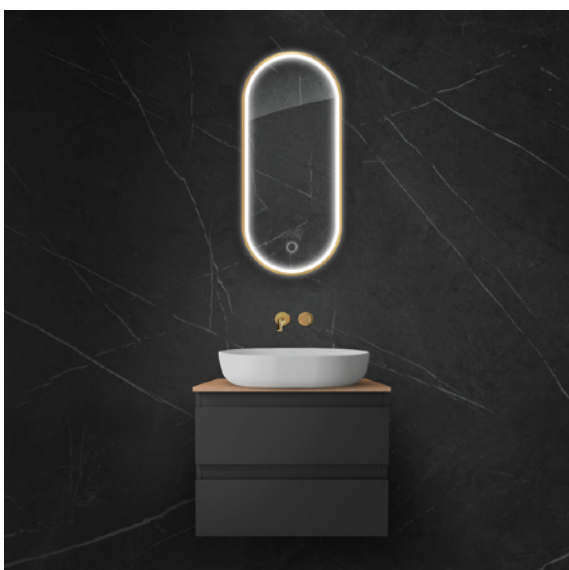

64102800 / Nordlis

Kulaté zrcadlo 100 cm
s LED osvětlením a systémem Klarglas,
zlatý lesk

64103000 / Nordlis

Oválné zrcadlo 40 x 90 cm
s LED osvětlením a systémem Klarglas

64104000 / Nordlis

Oválné zrcadlo 50 x 120 cm
s LED osvětlením a systémem Klarglas

64103300 / Nordlis

Oválné zrcadlo 40 x 90 cm
s LED osvětlením a systémem Klarglas,
matná černá

64104300 / Nordlis

Oválné zrcadlo 50 x 120 cm
s LED osvětlením a systémem Klarglas,
matná černá

64103800 / Nordlis