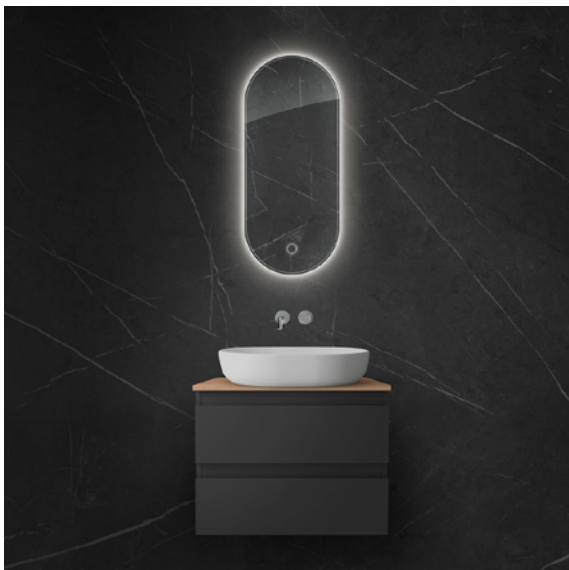

64108800 / Nordlis

Kulaté zrcadlo 60 cm
s LED osvětlením a systémem Klarglas,
zlatý lesk

64109800 / Nordlis

Kulaté zrcadlo 80 cm
s LED osvětlením a systémem Klarglas,
zlatý lesk

64110800 / Nordlis

Kulaté zrcadlo 100 cm
s LED osvětlením a systémem Klarglas,
zlatý lesk