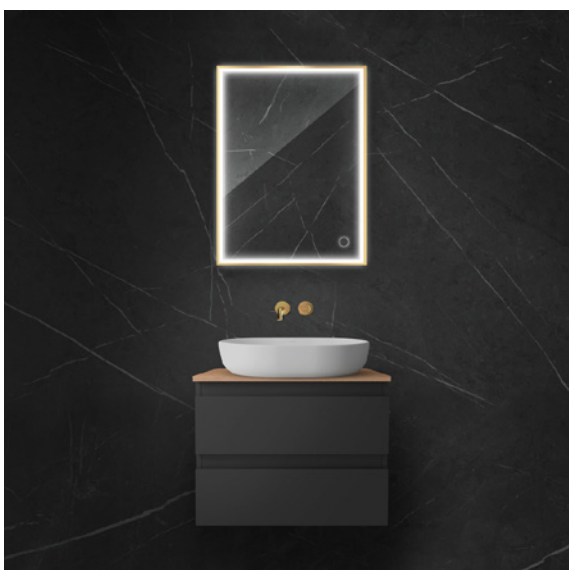

64105800 / Nordlis

Obdélníkové zrcadlo 60 x 80 cm
s LED osvětlením a systémem Klarglas,
zlatý lesk

64106800 / Nordlis

Obdélníkové zrcadlo 60 x 100 cm
s LED osvětlením a systémem Klarglas,
zlatý lesk

64107800 / Nordlis

Obdélníkové zrcadlo 60 x 120 cm
s LED osvětlením a systémem Klarglas,
zlatý lesk