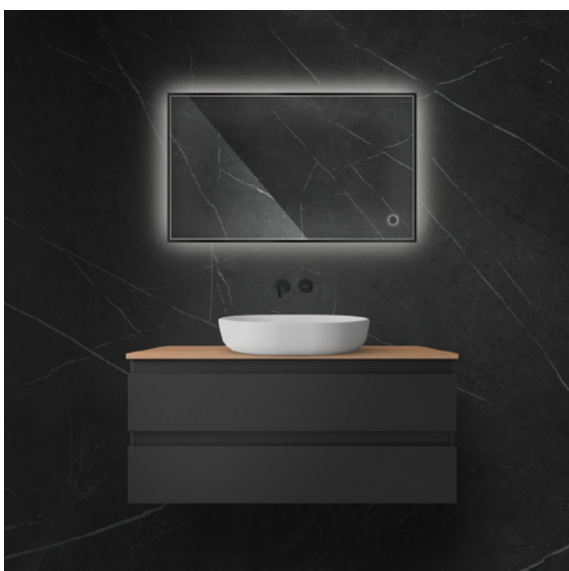

Oválné zrcadlo 50 x 120 cm
s LED osvětlením a systémem Klarglas,
zlatý lesk

64111000 / Nordlis

Obdélníkové zrcadlo 60 x 100 cm
s LED osvětlením a systémem Klarglas

64112000 / Nordlis

Obdélníkové zrcadlo 60 x 120 cm
s LED osvětlením a systémem Klarglas