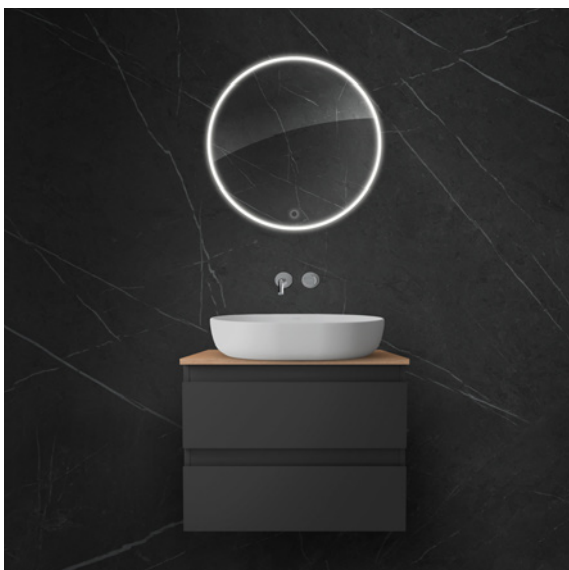

68011300 / Vernal

Umyvadlo se skříňkou
120 cm, matná černá

/ Nordlis

60013000 / Nordlis

Kulaté zrcadlo 60 cm
s LED osvětlením a systémem Klarglas

64101000 / Nordlis

Kulaté zrcadlo 80 cm
s LED osvětlením a systémem Klarglas