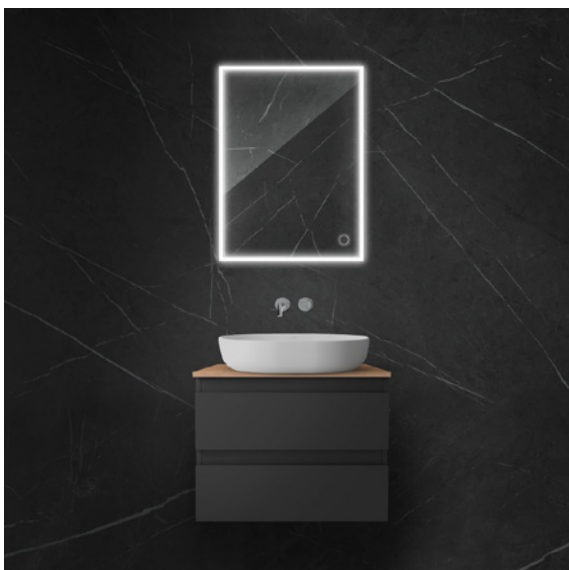

64102800 / Nordlis

Kulaté zrcadlo 100 cm
s LED osvětlením a systémem Klarglas,
zlatý lesk

64103000 / Nordlis

Oválné zrcadlo 40 x 90 cm
s LED osvětlením a systémem Klarglas

64104000 / Nordlis

Oválné zrcadlo 50 x 120 cm
s LED osvětlením a systémem Klarglas

64103300 / Nordlis

Oválné zrcadlo 40 x 90 cm
s LED osvětlením a systémem Klarglas,
matná černá

64104300 / Nordlis

Oválné zrcadlo 50 x 120 cm
s LED osvětlením a systémem Klarglas,
matná černá

64103800 / Nordlis

Oválné zrcadlo 40 x 90 cm
s LED osvětlením a systémem Klarglas,
zlatý lesk

64104800 / Nordlis

Oválné zrcadlo 50 x 120 cm
s LED osvětlením a systémem Klarglas,
zlatý lesk

64105000 / Nordlis

Obdélníkové zrcadlo 60 x 80 cm
s LED osvětlením a systémem Klarglas