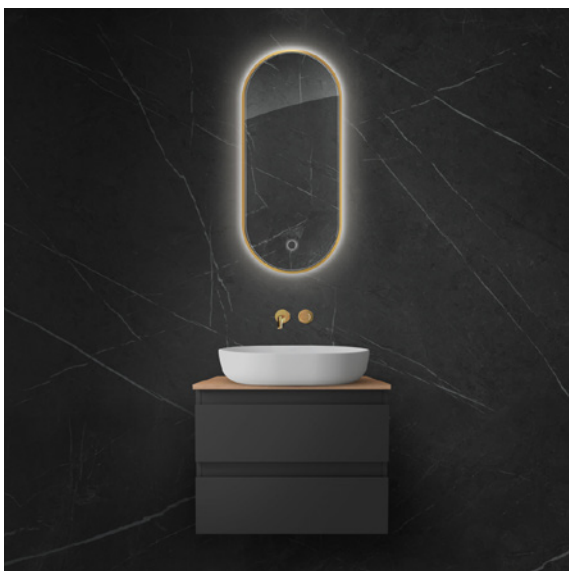

64113000 / Nordlis

Oválné zrcadlo 40 x 90 cm
s LED osvětlením a systémem Klarglas

64114000 / Nordlis

Oválné zrcadlo 50 x 120 cm
s LED osvětlením a systémem Klarglas

64113300 / Nordlis

Oválné zrcadlo 40 x 90 cm
s LED osvětlením a systémem Klarglas,
matná černá

64114300 / Nordlis

Oválné zrcadlo 50 x 120 cm
s LED osvětlením a systémem Klarglas,
matná černá

64113800 / Nordlis

Oválné zrcadlo 40 x 90 cm
s LED osvětlením a systémem Klarglas,
zlatý lesk

64114800 / Nordlis