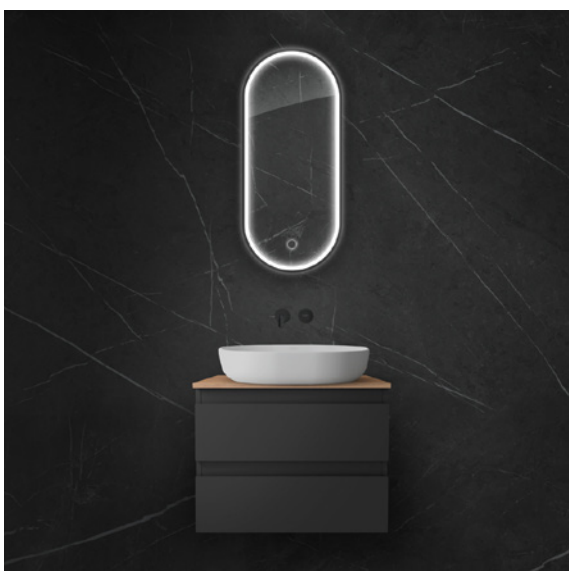

64102800 / Nordlis

Kulaté zrcadlo 100 cm
s LED osvětlením a systémem Klarglas,
zlatý lesk

64103000 / Nordlis

Oválné zrcadlo 40 x 90 cm
s LED osvětlením a systémem Klarglas

64104000 / Nordlis

Oválné zrcadlo 50 x 120 cm
s LED osvětlením a systémem Klarglas

64103300 / Nordlis

Oválné zrcadlo 40 x 90 cm
s LED osvětlením a systémem Klarglas,
matná černá

64104300 / Nordlis

Oválné zrcadlo 50 x 120 cm
s LED osvětlením a systémem Klarglas,
matná černá

64103800 / Nordlis