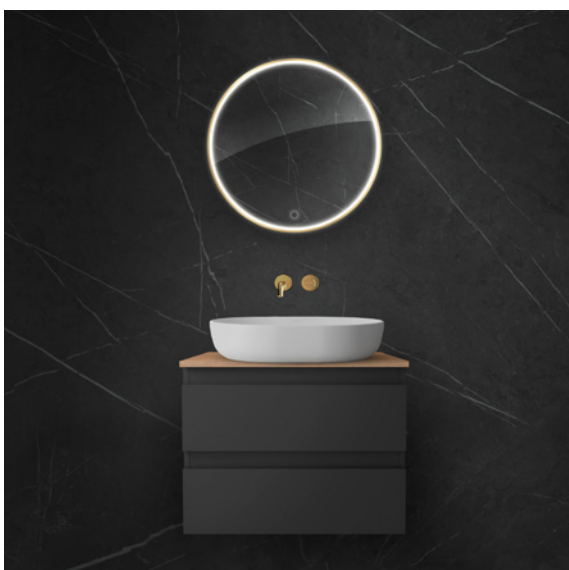

64102000 / Nordlis

Kulaté zrcadlo 100 cm
s LED osvětlením a systémem Klarglas

64100300 / Nordlis

Kulaté zrcadlo 60 cm
s LED osvětlením a systémem Klarglas,
matná černá

64101300 / Nordlis

Kulaté zrcadlo 80 cm
s LED osvětlením a systémem Klarglas,
matná černá

64102300 / Nordlis

Kulaté zrcadlo 100 cm
s LED osvětlením a systémem Klarglas,
matná černá

64100800 / Nordlis

Kulaté zrcadlo 60 cm
s LED osvětlením a systémem Klarglas,
zlatý lesk

64101800 / Nordlis

Kulaté zrcadlo 80 cm
s LED osvětlením a systémem Klarglas,
zlatý lesk