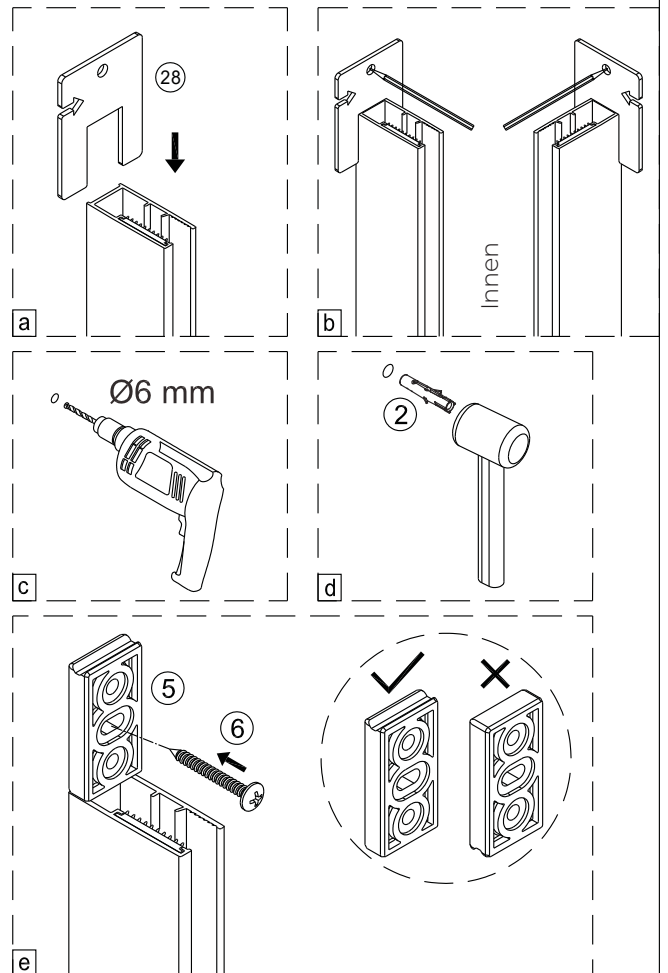

OLTENS

Breda

1 x6 ST4X40	2 x10	3 x2	4 x2	5 x2	6 x2 ST4X40	7 x1	8 x1	9 x2	10 x2
11 x4	12 x2	13 x1	14 x1	15 x1	16 x2	17 x1	18 x1	19 x1	20 x1
21 x2	22 x1	23 x1	24 x1	25 x2	26 x2 ST4X30	27 x2	28 x1	29 x2	30 x1 4mm
31 x1 3mm	32 x1 2.5mm	33 x1 2mm	34 x2	35 x2					

1

2

LEICHT ZU
REINIGENDES GLAS

Diese Seite ist leicht zu reinigen und sollte an der Innenseite der Duschkabine angebracht werden.

3

4

5

P6a

P6b

6a

6b

LEICHT ZU
REINIGENDES GLAS

Diese Seite ist leicht zu reinigen und sollte an der Innenseite der Duschkabine angebracht werden.

7

8

11