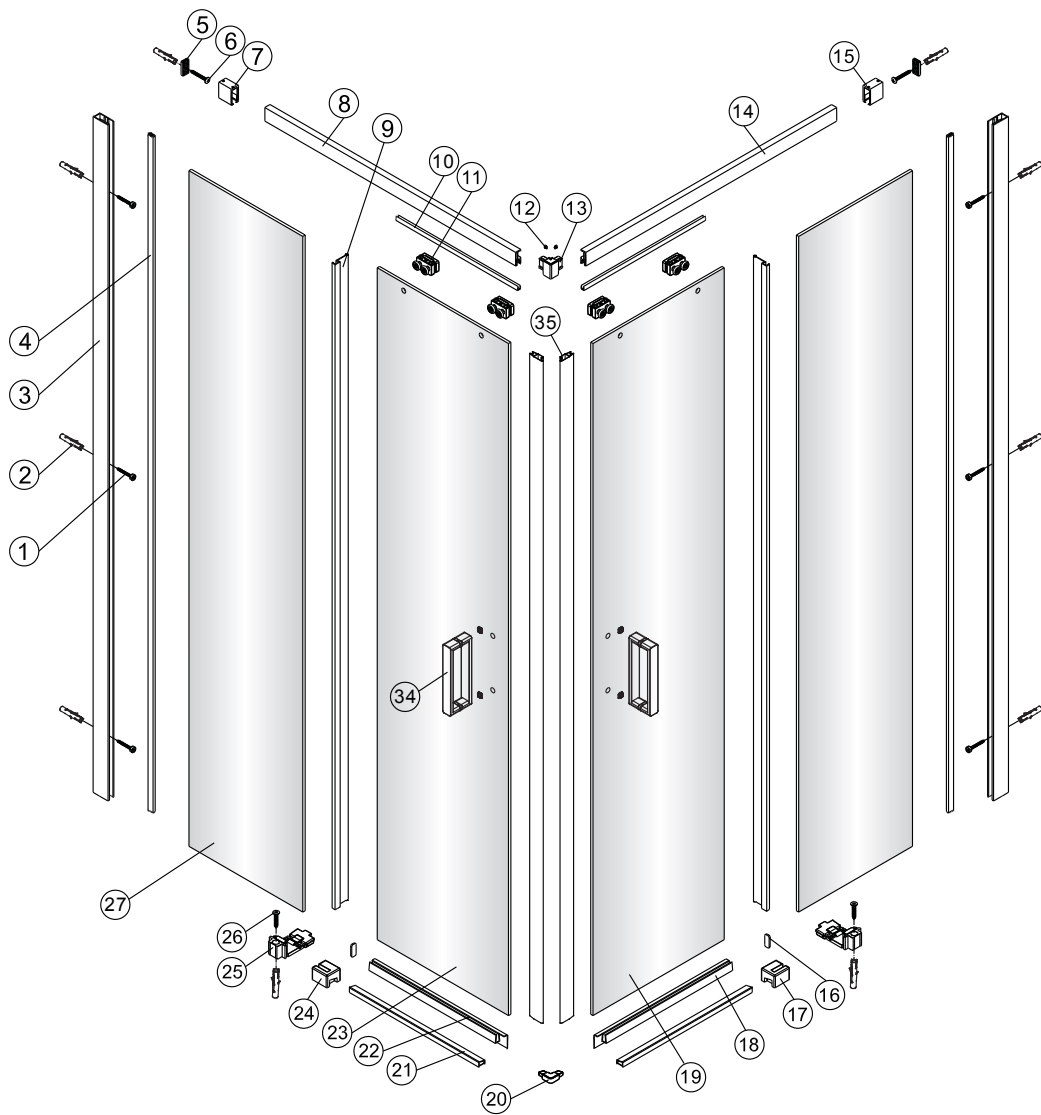

OLTENS

Breda

1 x6 ST4X40	2 x10	3 x2	4 x2	5 x2	6 x2 ST4X40	7 x1	8 x1	9 x2	10 x2
11 x4	12 x2	13 x1	14 x1	15 x1	16 x2	17 x1	18 x1	19 x1	20 x1
21 x2	22 x1	23 x1	24 x1	25 x2	26 x2 ST4X30	27 x2	28 x1	29 x2	30 x1 4mm
31 x1 3mm	32 x1 2.5mm	33 x1 2mm	34 x2	35 x2					

1

2

LEICHT ZU
REINIGENDES GLAS

Diese Seite ist leicht zu reinigen und sollte an der Innenseite der Duschkabine angebracht werden.

3

4

5

P6a

P6b

6a

6b

LEICHT ZU
REINIGENDES GLAS

Diese Seite ist leicht zu reinigen und sollte an der Innenseite der Duschkabine angebracht werden.

7

8

11