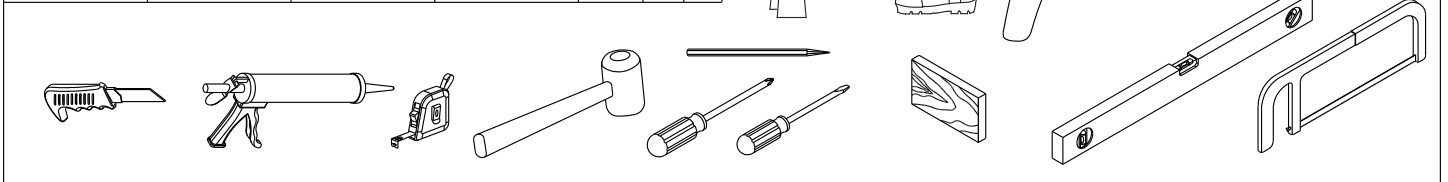

OLTENS

Breda

1 x6 ST4X40	2 x10	3 x2	4 x2	5 x2	6 x2 ST4X40	7 x1	8 x1	9 x2	10 x2
11 x4	12 x2	13 x1	14 x1	15 x1	16 x2	17 x1	18 x1	19 x1	20 x1
21 x2	22 x1	23 x1	24 x1	25 x2	26 x2 ST4X30	27 x2	28 x1	29 x2	30 x1 4mm
31 x1 3mm	32 x1 2.5mm	33 x1 2mm	34 x2	35 x2					

1

2

LEICHT ZU
REINIGENDES GLAS

Diese Seite ist leicht zu reinigen und sollte an der Innenseite der Duschkabine angebracht werden.

3

4

5

P6a

P6b

6a

6b

LEICHT ZU
REINIGENDES GLAS

Diese Seite ist leicht zu reinigen und sollte an der Innenseite der Duschkabine angebracht werden.

7

8

11