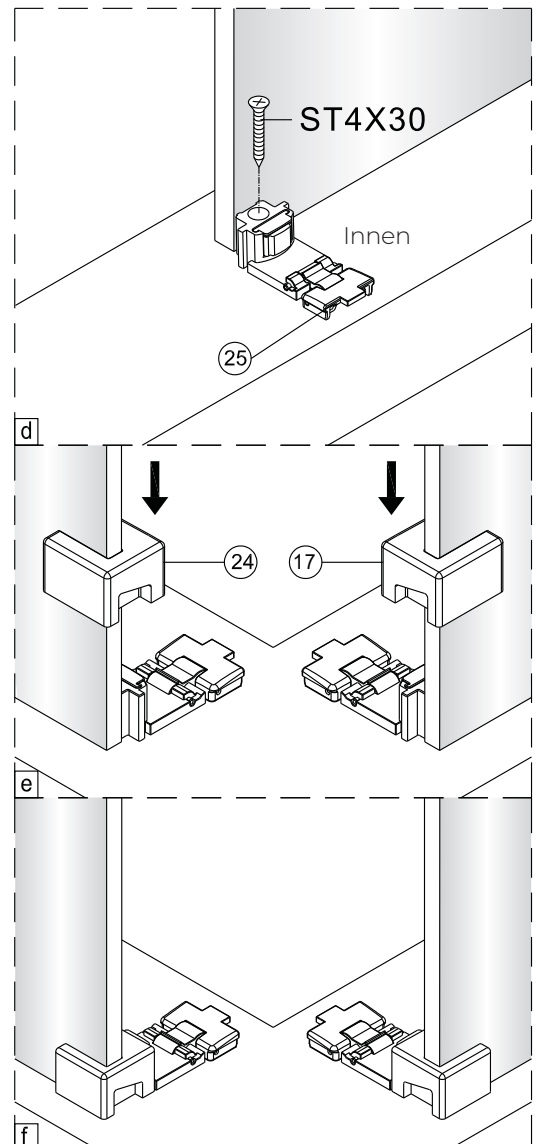

OLTENS

Breda

1 x6 ST4X40	2 x10	3 x2	4 x2	5 x2	6 x2 ST4X40	7 x1	8 x1	9 x2	10 x2
11 x4	12 x2	13 x1	14 x1	15 x1	16 x2	17 x1	18 x1	19 x1	20 x1
21 x2	22 x1	23 x1	24 x1	25 x2	26 x2 ST4X30	27 x2	28 x1	29 x2	30 x1 4mm
31 x1 3mm	32 x1 2.5mm	33 x1 2mm	34 x2	35 x2					

1

2

LEICHT ZU
REINIGENDES GLAS

Diese Seite ist leicht zu reinigen und sollte an der Innenseite der Duschkabine angebracht werden.

3

4

5

P6a

P6b

6a

6b

LEICHT ZU
REINIGENDES GLAS

Diese Seite ist leicht zu reinigen und sollte an der Innenseite der Duschkabine angebracht werden.

7

8

11