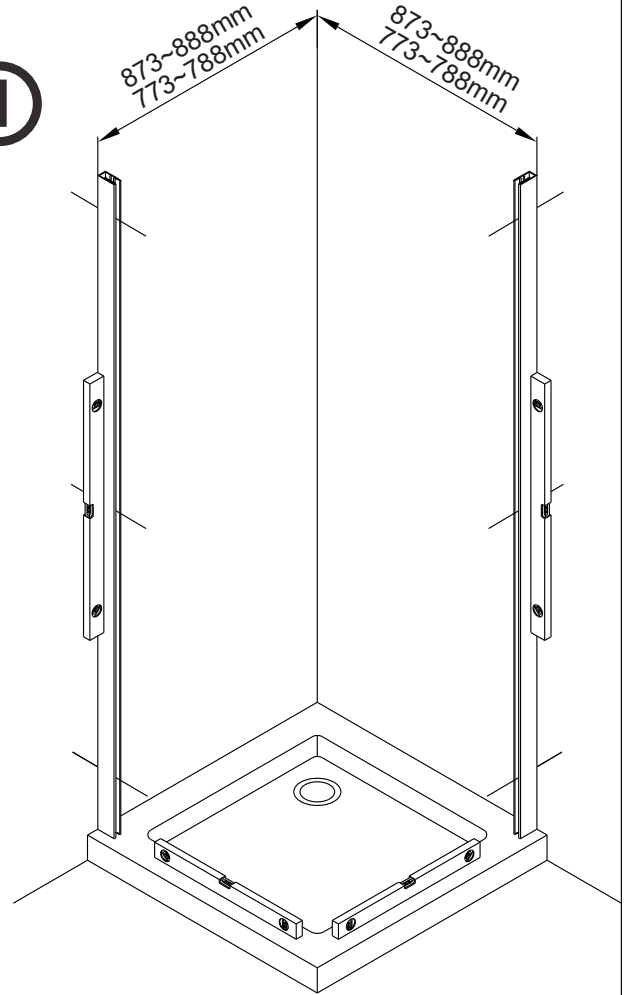

OLTENS

Breda

1 x6 ST4X40	2 x10	3 x2	4 x2	5 x2	6 x2 ST4X40	7 x1	8 x1	9 x2	10 x2
11 x4	12 x2	13 x1	14 x1	15 x1	16 x2	17 x1	18 x1	19 x1	20 x1
21 x2	22 x1	23 x1	24 x1	25 x2	26 x2 ST4X30	27 x2	28 x1	29 x2	30 x1 4mm
31 x1 3mm	32 x1 2.5mm	33 x1 2mm	34 x2	35 x2					

1

2

LEICHT ZU
REINIGENDES GLAS

Diese Seite ist leicht zu reinigen und sollte an der Innenseite der Duschkabine angebracht werden.

3

4

5

P6a

P6b

6a

6b

LEICHT ZU
REINIGENDES GLAS

Diese Seite ist leicht zu reinigen und sollte an der Innenseite der Duschkabine angebracht werden.

7

8

11