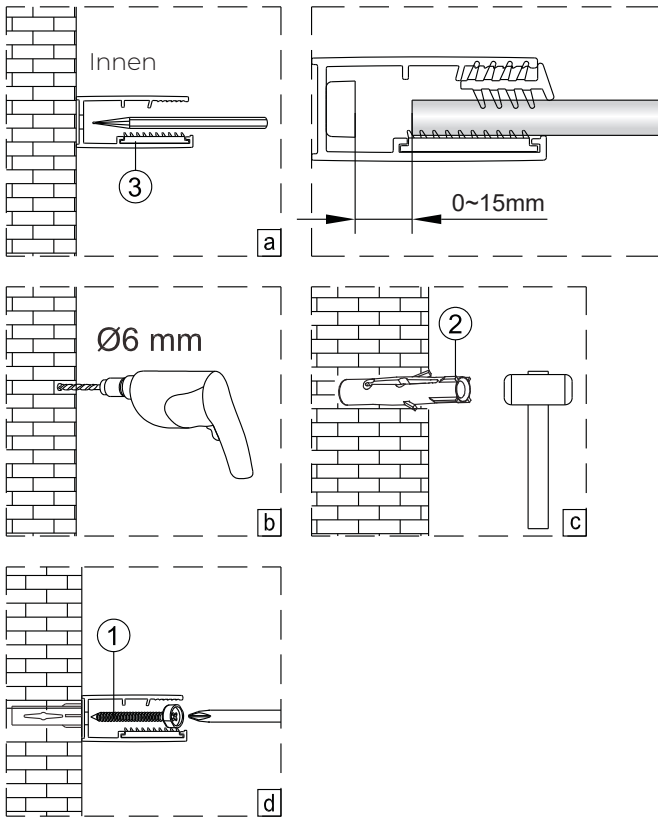

OLTENS

Breda

1 x6 ST4X40	2 x10	3 x2	4 x2	5 x2	6 x2 ST4X40	7 x1	8 x1	9 x2	10 x2
11 x4	12 x2	13 x1	14 x1	15 x1	16 x2	17 x1	18 x1	19 x1	20 x1
21 x2	22 x1	23 x1	24 x1	25 x2	26 x2 ST4X30	27 x2	28 x1	29 x2	30 x1 4mm
31 x1 3mm	32 x1 2.5mm	33 x1 2mm	34 x2	35 x2					

1

2

LEICHT ZU
REINIGENDES GLAS

Diese Seite ist leicht zu reinigen und sollte an der Innenseite der Duschkabine angebracht werden.

3

4

5

P6a

P6b

6a

6b

LEICHT ZU
REINIGENDES GLAS

Diese Seite ist leicht zu reinigen und sollte an der Innenseite der Duschkabine angebracht werden.

7

8

11