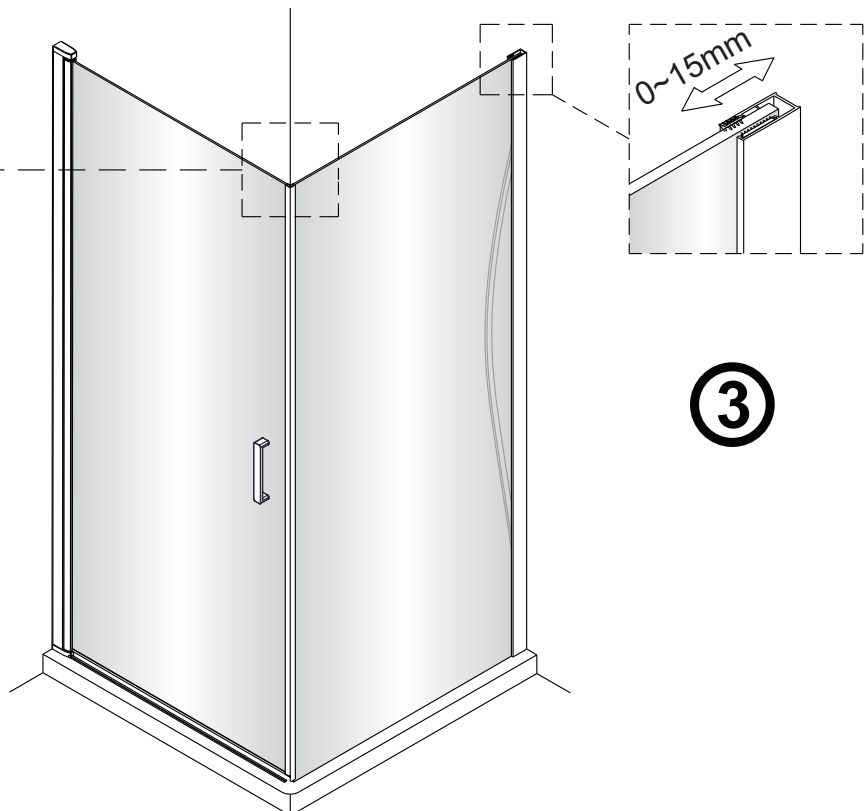

OLTENS

OPTION A

OPTION B

OPTION C

Hallan

| | | | | | |
|--|--|--|---|---|---|
| 1  5X | 2  2X ST4X30 | 3  1X | 4  1X | 5  1X | 6  1X |
| 7  3X ST4X40 | 8  1X | 9  1X | 10  1X | 11  1X | 12  1X |

1

LEICHT ZU
REINIGENDES GLAS

Diese Seite ist leicht zu reinigen und sollte
an der Innenseite der Duschkabine angebracht werden.

②

③

5b

5c

⑥