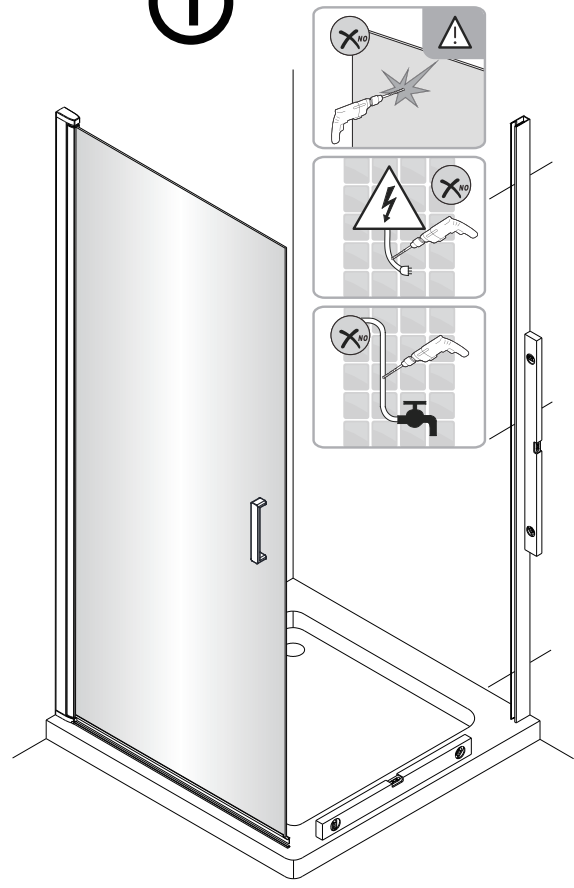

OLTENS

OPTION A

OPTION B

OPTION C

Hallan

| | | | | | |
|--|--|--|---|---|---|
| 1  5X | 2  2X ST4X30 | 3  1X | 4  1X | 5  1X | 6  1X |
| 7  3X ST4X40 | 8  1X | 9  1X | 10  1X | 11  1X | 12  1X |

1

LEICHT ZU
REINIGENDES GLAS

Diese Seite ist leicht zu reinigen und sollte
an der Innenseite der Duschkabine angebracht werden.

②

③

5b

5c

⑥