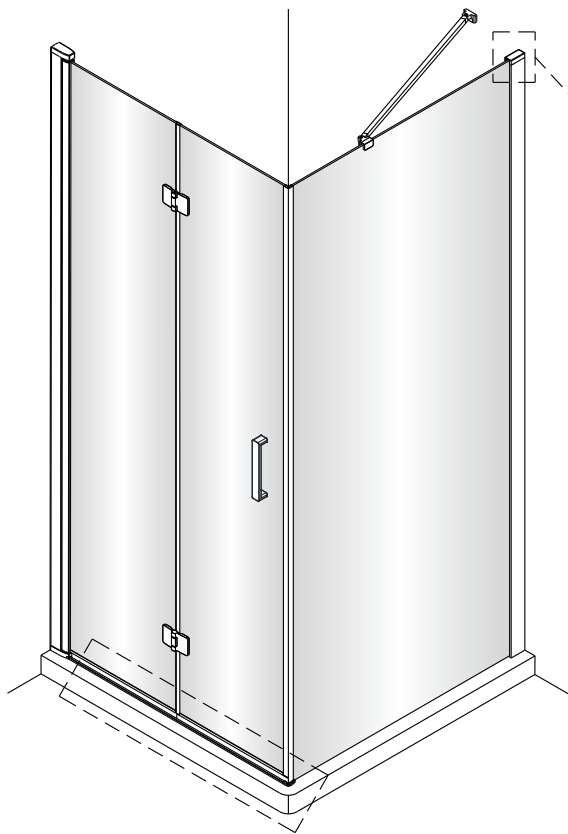

OLTENS

OPTION A

OPTION B

OPTION C

Hallan

| | | | | | |
|--|--|--|---|---|---|
| 1  5X | 2  2X ST4X30 | 3  1X | 4  1X | 5  1X | 6  1X |
| 7  3X ST4X40 | 8  1X | 9  1X | 10  1X | 11  1X | 12  1X |

1

LEICHT ZU
REINIGENDES GLAS

Diese Seite ist leicht zu reinigen und sollte
an der Innenseite der Duschkabine angebracht werden.

②

③

5b

5c

⑥