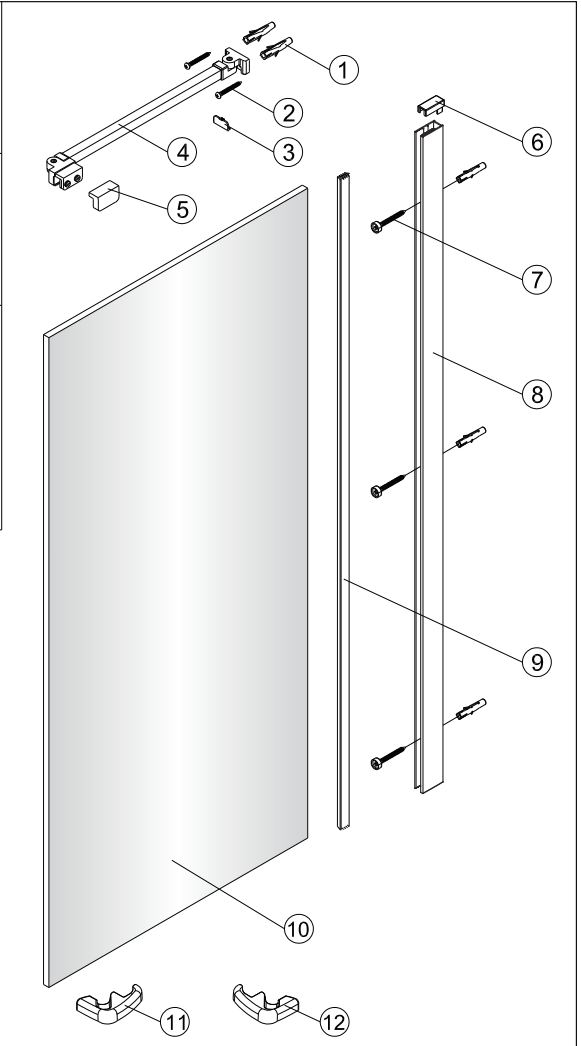

OLTENS

OPTION A

OPTION B

OPTION C

Hallan

| | | | | | |
|--|--|--|---|---|---|
| 1  5X | 2  2X ST4X30 | 3  1X | 4  1X | 5  1X | 6  1X |
| 7  3X ST4X40 | 8  1X | 9  1X | 10  1X | 11  1X | 12  1X |

1

LEICHT ZU
REINIGENDES GLAS

Diese Seite ist leicht zu reinigen und sollte
an der Innenseite der Duschkabine angebracht werden.

②

③

5b

5c

⑥