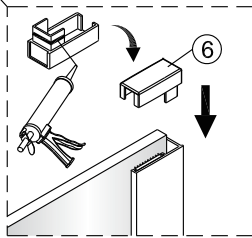

OLTENS

OPTION A

OPTION B

OPTION C

Hallan

| | | | | | |
|--|--|--|---|---|---|
| 1  5X | 2  2X ST4X30 | 3  1X | 4  1X | 5  1X | 6  1X |
| 7  3X ST4X40 | 8  1X | 9  1X | 10  1X | 11  1X | 12  1X |

1

LEICHT ZU
REINIGENDES GLAS

Diese Seite ist leicht zu reinigen und sollte
an der Innenseite der Duschkabine angebracht werden.

②

③

5b

5c

⑥