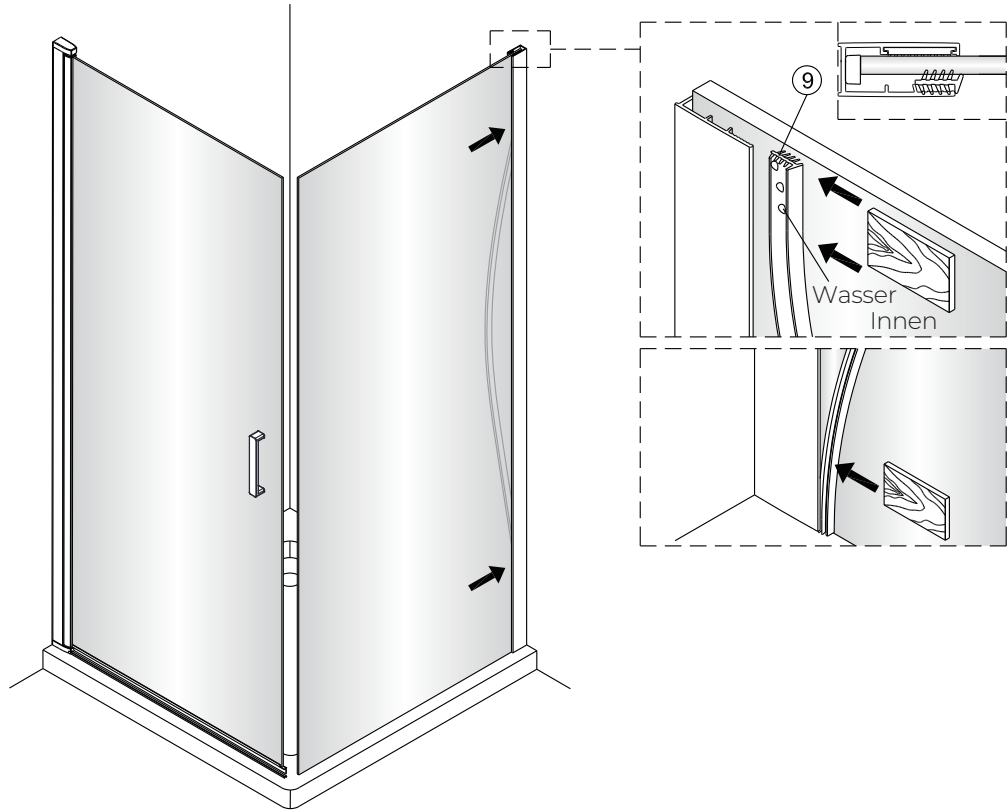

OLTENS

OPTION A

OPTION B

OPTION C

Hallan

| | | | | | |
|--|--|--|---|---|---|
| 1  5X | 2  2X ST4X30 | 3  1X | 4  1X | 5  1X | 6  1X |
| 7  3X ST4X40 | 8  1X | 9  1X | 10  1X | 11  1X | 12  1X |

1

LEICHT ZU
REINIGENDES GLAS

Diese Seite ist leicht zu reinigen und sollte
an der Innenseite der Duschkabine angebracht werden.

②

③

5b

5c

⑥