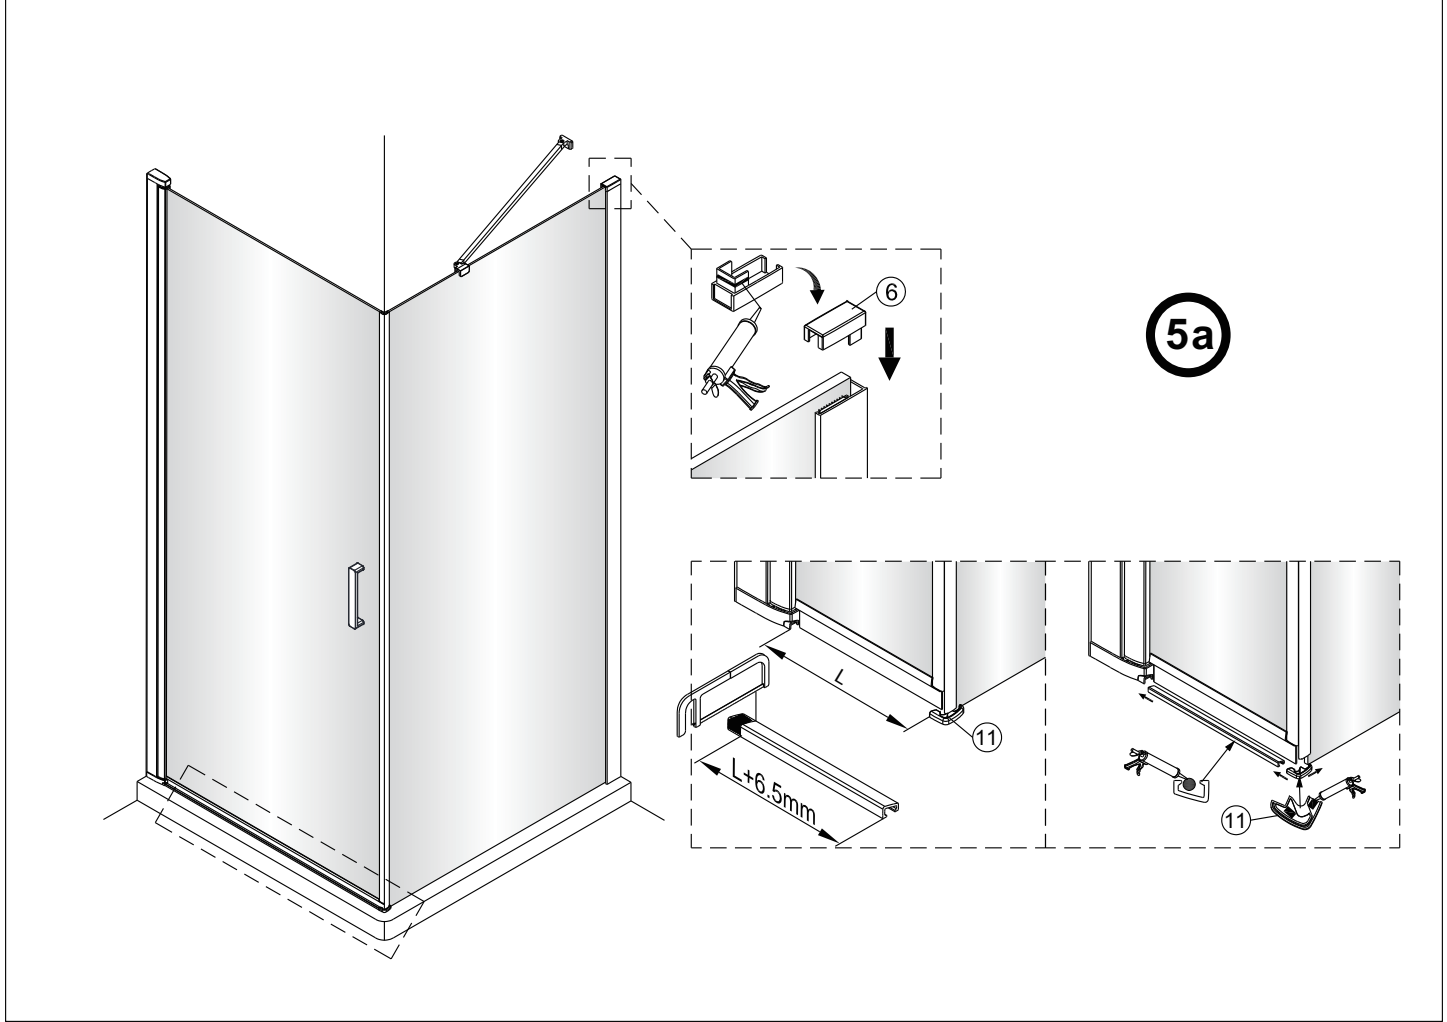

OLTENS

OPTION A

OPTION B

OPTION C

Hallan

| | | | | | |
|--|--|--|---|---|---|
| 1  5X | 2  2X ST4X30 | 3  1X | 4  1X | 5  1X | 6  1X |
| 7  3X ST4X40 | 8  1X | 9  1X | 10  1X | 11  1X | 12  1X |

1

LEICHT ZU
REINIGENDES GLAS

Diese Seite ist leicht zu reinigen und sollte
an der Innenseite der Duschkabine angebracht werden.

②

③

5b

5c

⑥