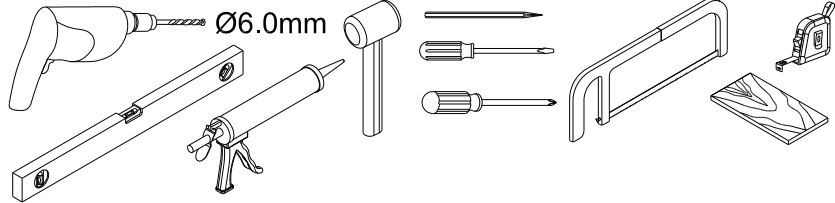

OLTENS

OPTION A

OPTION B

OPTION C

Hallan

| | | | | | |
|--|--|--|---|---|---|
| 1  5X | 2  2X ST4X30 | 3  1X | 4  1X | 5  1X | 6  1X |
| 7  3X ST4X40 | 8  1X | 9  1X | 10  1X | 11  1X | 12  1X |

1

LEICHT ZU
REINIGENDES GLAS

Diese Seite ist leicht zu reinigen und sollte
an der Innenseite der Duschkabine angebracht werden.

②

③

5b

5c

⑥