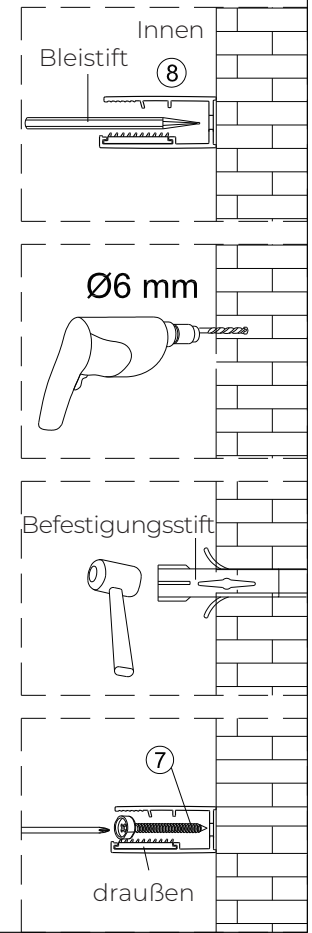

OLTENS

OPTION A

OPTION B

OPTION C

Hallan

| | | | | | |
|--|--|--|---|---|---|
| 1  5X | 2  2X ST4X30 | 3  1X | 4  1X | 5  1X | 6  1X |
| 7  3X ST4X40 | 8  1X | 9  1X | 10  1X | 11  1X | 12  1X |

1

LEICHT ZU
REINIGENDES GLAS

Diese Seite ist leicht zu reinigen und sollte
an der Innenseite der Duschkabine angebracht werden.

②

③

5b

5c

⑥