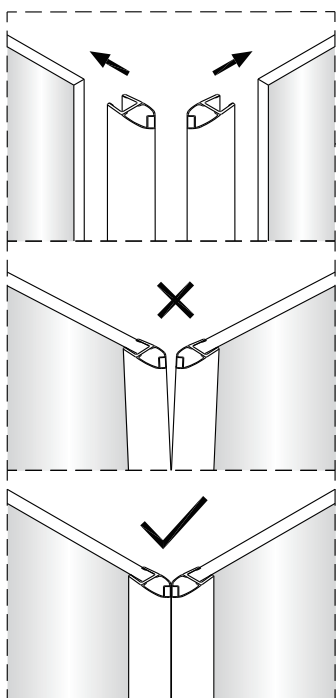

OLTENS

OPTION A

OPTION B

OPTION C

Hallan

| | | | | | |
|--|--|--|---|---|---|
| 1  5X | 2  2X ST4X30 | 3  1X | 4  1X | 5  1X | 6  1X |
| 7  3X ST4X40 | 8  1X | 9  1X | 10  1X | 11  1X | 12  1X |

1

LEICHT ZU
REINIGENDES GLAS

Diese Seite ist leicht zu reinigen und sollte
an der Innenseite der Duschkabine angebracht werden.

②

③

5b

5c

⑥