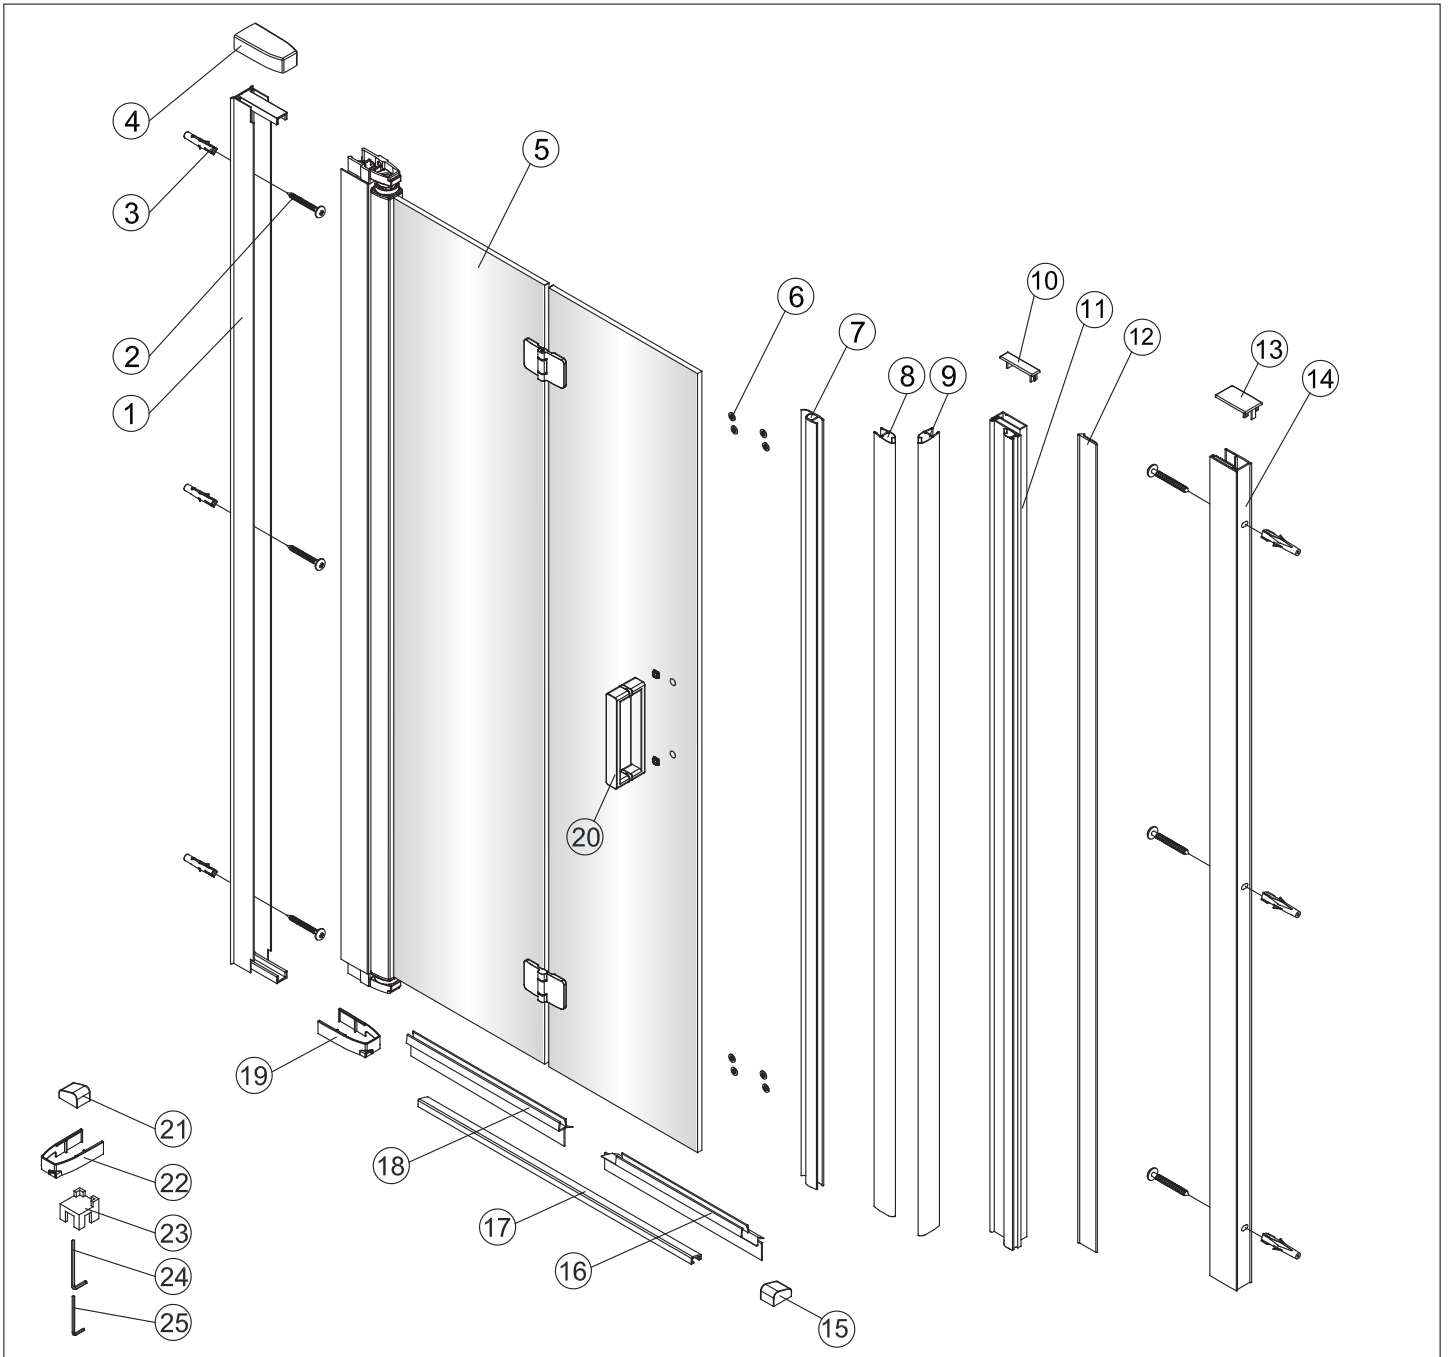

OLTENS

Hallan

1 1X 	2 6X ST4X40 	3 6X 	4 1X 	5 1X 	6 8X 	7 1X 	8 1X L=1908 	9 1X 	10 1X
11 1X 	12 1X 	13 1X 	14 1X 	15 1X 	16 1X 	17 1X 	18 1X 	19 1X 	20 1X
21 1X 	22 1X 	23 2X 	24 1X 4mm 	25 1X 3mm 					

LEICHT ZU
REINIGENDES GLAS

Diese Seite ist leicht zu reinigen und sollte an der Innenseite der Duschkabine angebracht werden.

3

4

⑥

LINKE SEITE

RECHTE SEITE

7