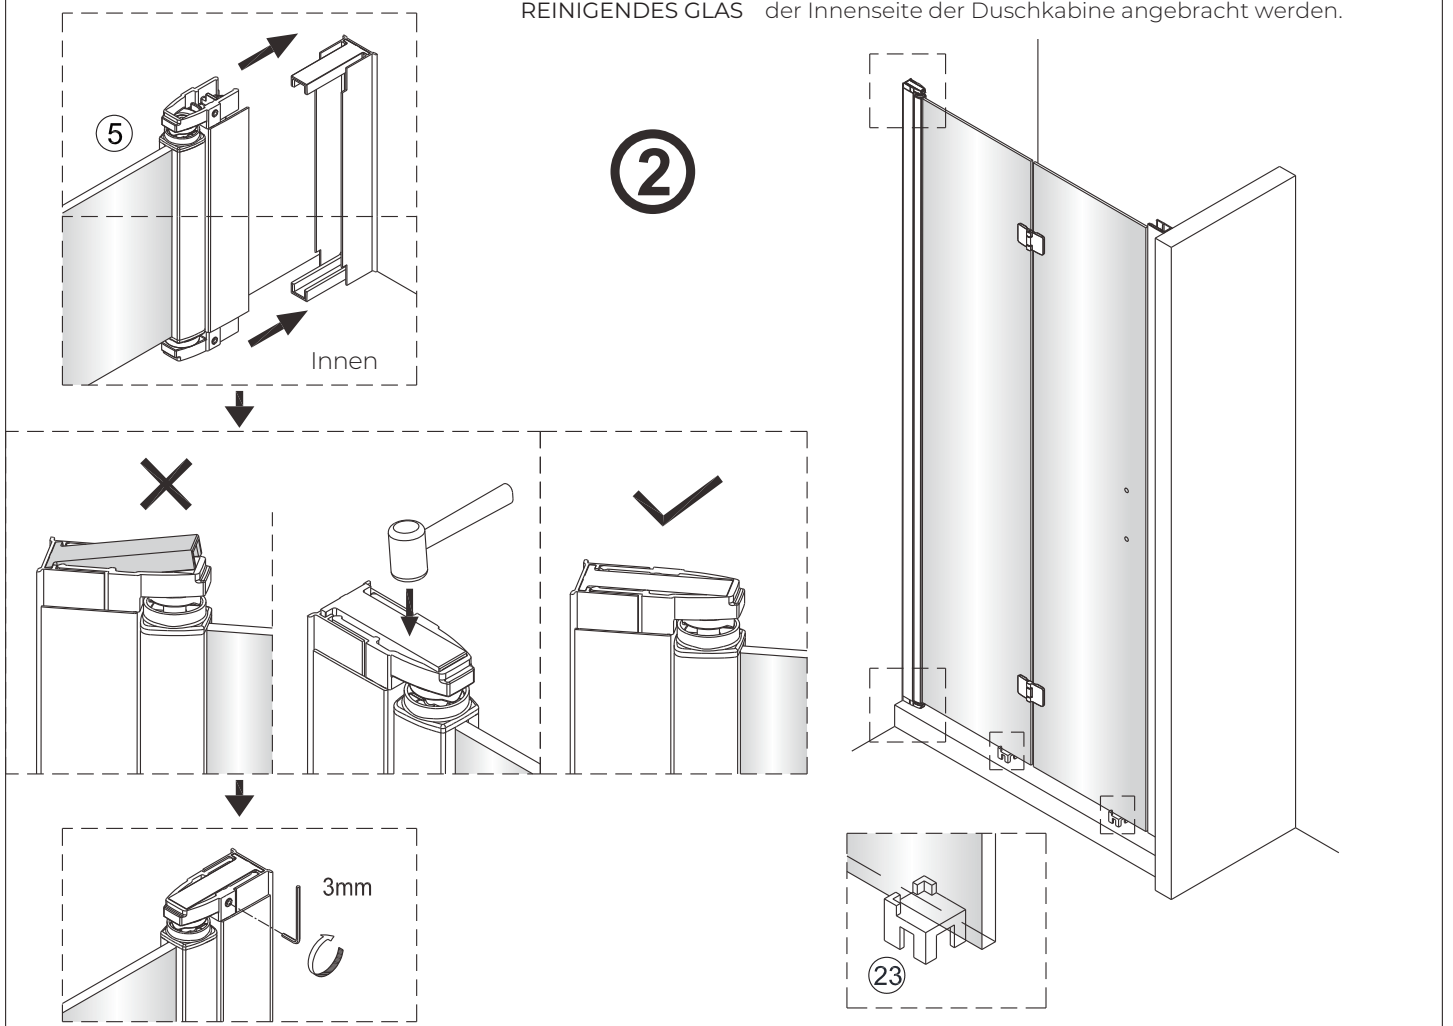

LEICHT ZU
REINIGENDES GLAS

Diese Seite ist leicht zu reinigen und sollte an der Innenseite der Duschkabine angebracht werden.

3

4

⑥

LINKE SEITE

RECHTE SEITE

7