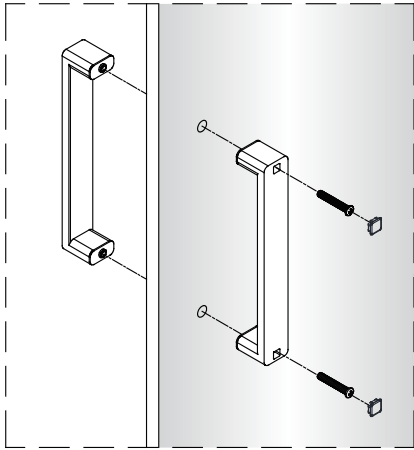

OLTENS

Hallan

1 1X 	2 6X ST4X40 	3 6X 	4 1X 	5 1X 	6 8X 	7 1X 	8 1X L=1908 	9 1X 	10 1X
11 1X 	12 1X 	13 1X 	14 1X 	15 1X 	16 1X 	17 1X 	18 1X 	19 1X 	20 1X
21 1X 	22 1X 	23 2X 	24 1X 4mm 	25 1X 3mm 					

LEICHT ZU
REINIGENDES GLAS

Diese Seite ist leicht zu reinigen und sollte an der Innenseite der Duschkabine angebracht werden.

3

4

⑥

LINKE SEITE

RECHTE SEITE

7