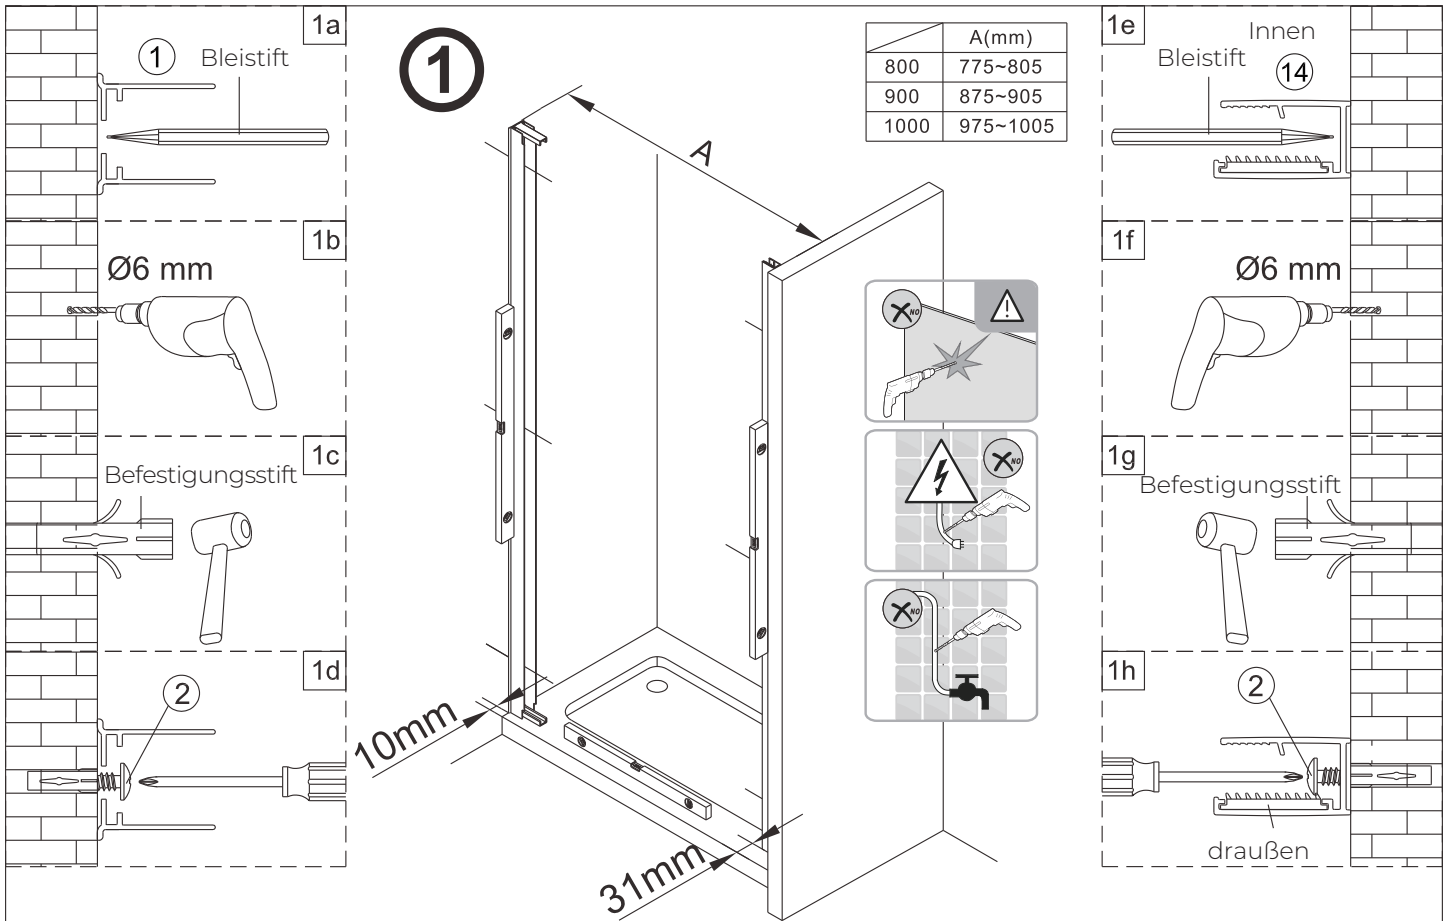

OLTENS

Hallan

1 1X 	2 6X ST4X40 	3 6X 	4 1X 	5 1X 	6 8X 	7 1X 	8 1X L=1908 	9 1X 	10 1X
11 1X 	12 1X 	13 1X 	14 1X 	15 1X 	16 1X 	17 1X 	18 1X 	19 1X 	20 1X
21 1X 	22 1X 	23 2X 	24 1X 4mm 	25 1X 3mm 					

LEICHT ZU
REINIGENDES GLAS

Diese Seite ist leicht zu reinigen und sollte an der Innenseite der Duschkabine angebracht werden.

3

4

⑥

LINKE SEITE

RECHTE SEITE

7