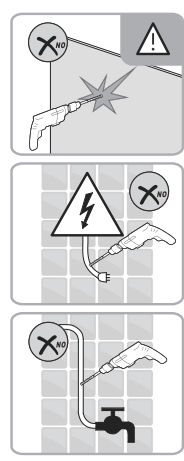

OLTENS

OPTION A

OPTION B

OPTION C

Rinnan

1

LEICHT ZU
REINIGENDES GLAS

Diese Seite ist leicht zu reinigen
und sollte an der Innenseite der Duschkabine angebracht werden.