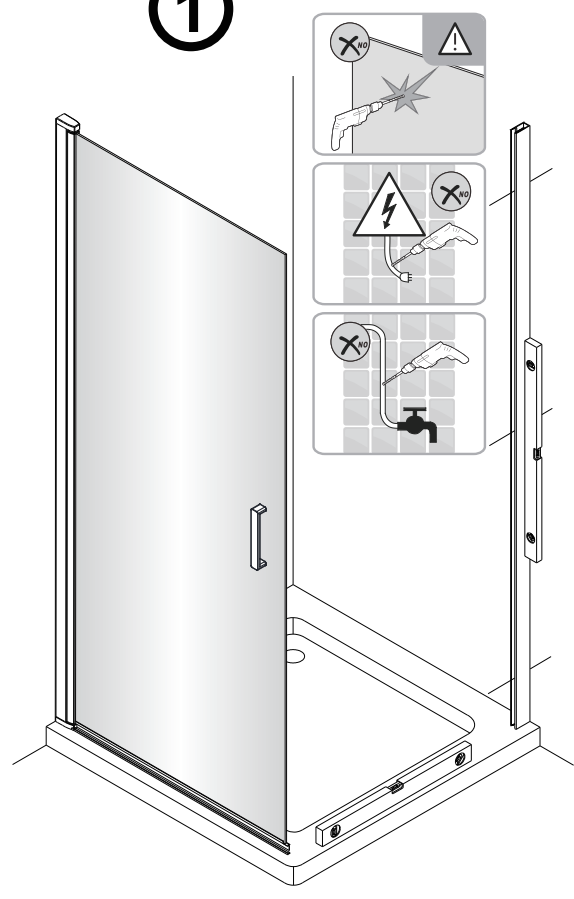

OLTENS

OPTION A

OPTION B

OPTION C

Rinnan

1

LEICHT ZU
REINIGENDES GLAS

Diese Seite ist leicht zu reinigen
und sollte an der Innenseite der Duschkabine angebracht werden.