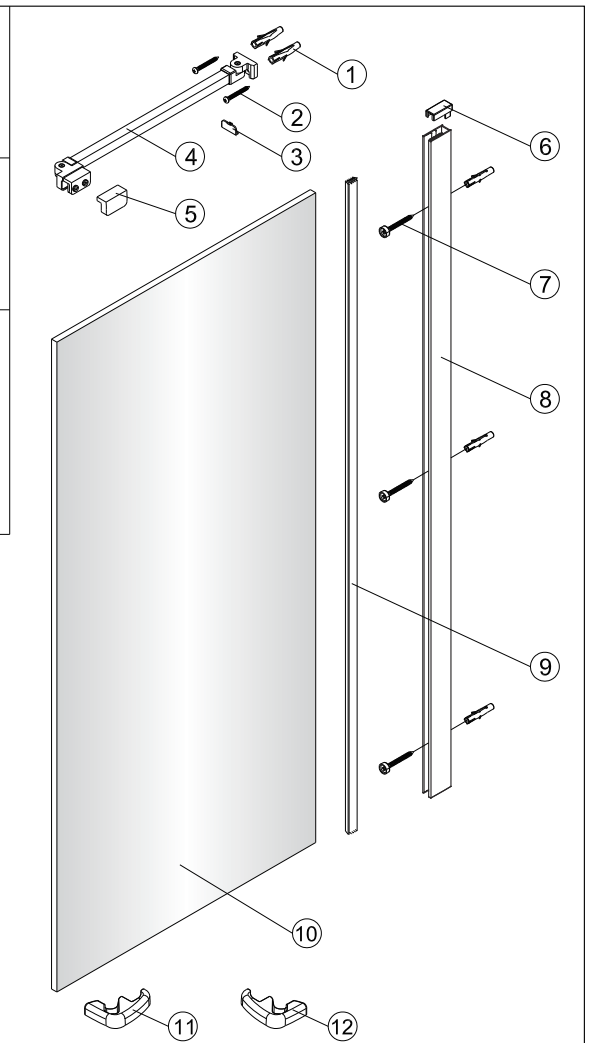

OLTENS

OPTION A

OPTION B

OPTION C

Rinnan

1

LEICHT ZU
REINIGENDES GLAS

Diese Seite ist leicht zu reinigen
und sollte an der Innenseite der Duschkabine angebracht werden.