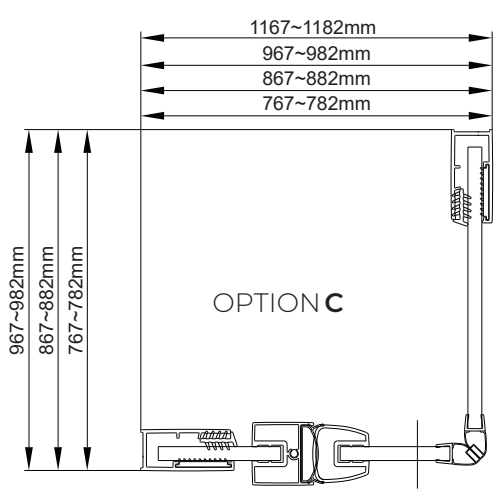

OLTENS

OPTION A

OPTION B

OPTION C

Rinnan

1

LEICHT ZU
REINIGENDES GLAS

Diese Seite ist leicht zu reinigen
und sollte an der Innenseite der Duschkabine angebracht werden.