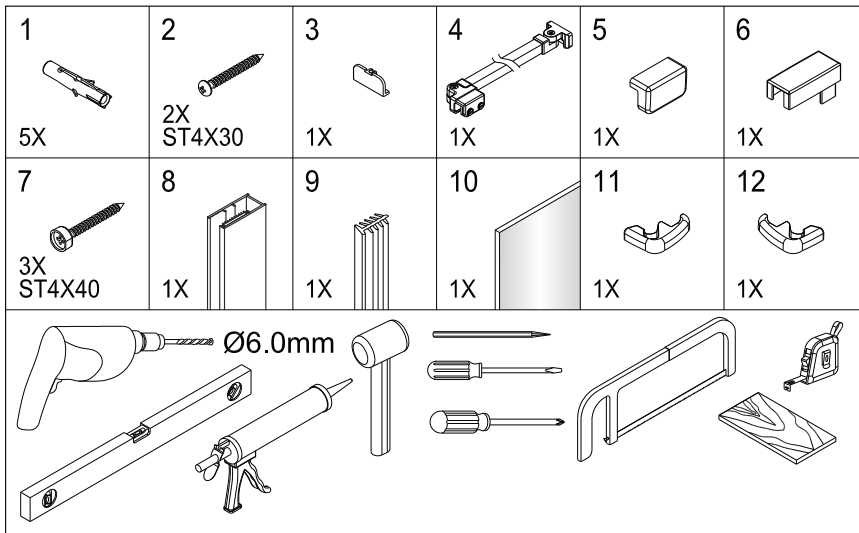

OLTENS

OPTION A

OPTION B

OPTION C

Rinnan

1

LEICHT ZU
REINIGENDES GLAS

Diese Seite ist leicht zu reinigen
und sollte an der Innenseite der Duschkabine angebracht werden.