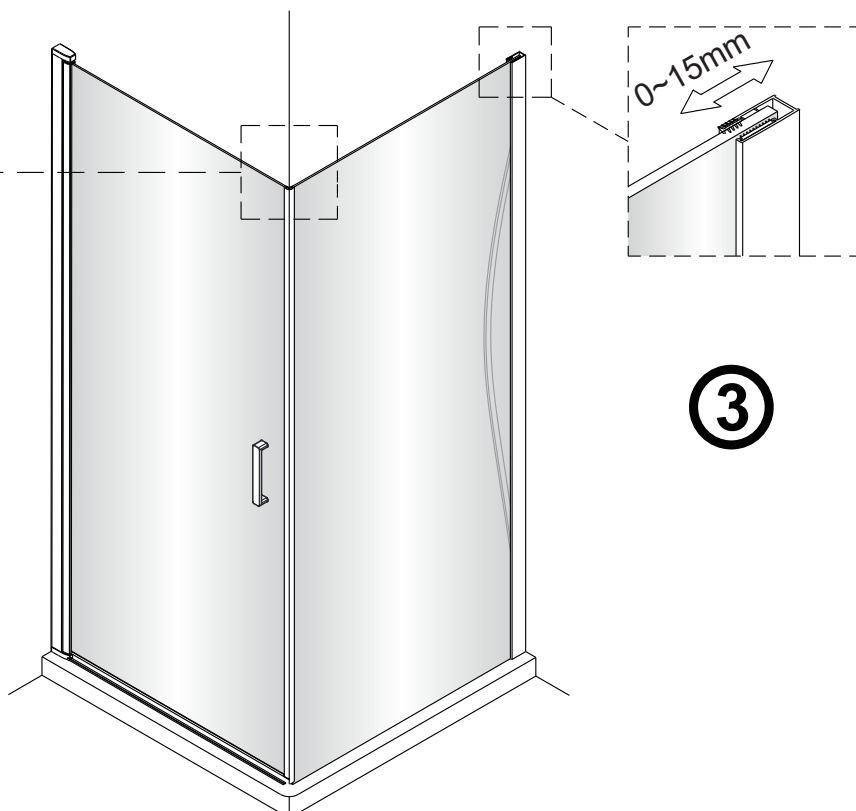

LEICHT ZU
REINIGENDES GLAS

Diese Seite ist leicht zu reinigen
und sollte an der Innenseite der Duschkabine angebracht werden.

②