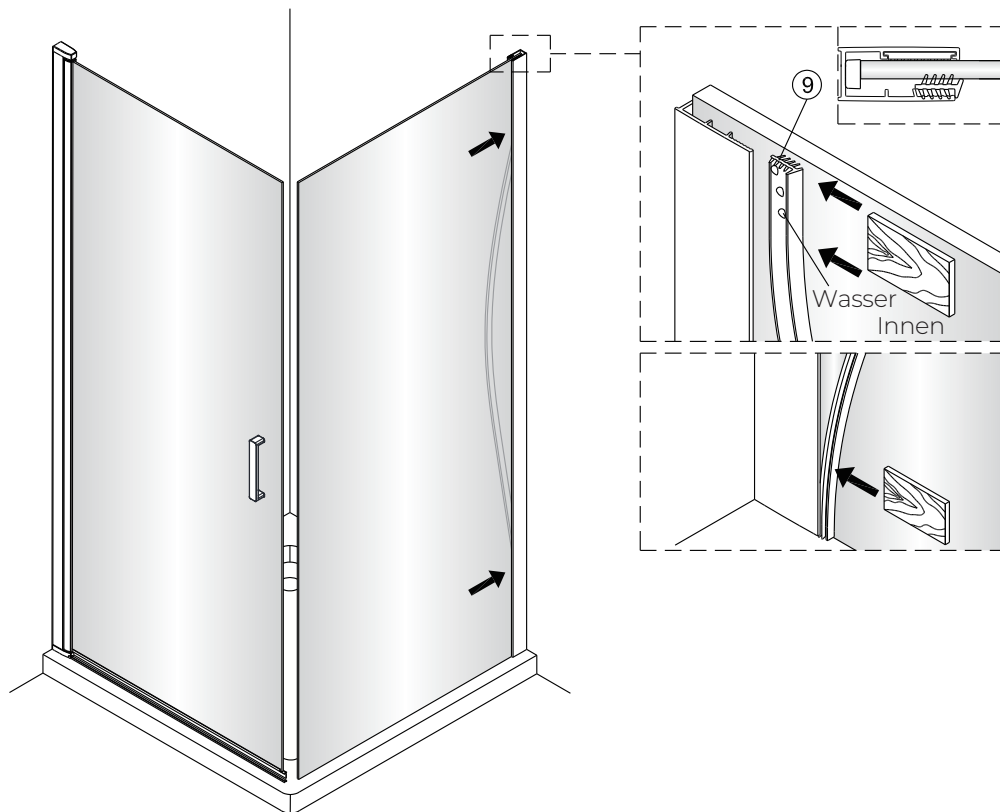

LEICHT ZU
REINIGENDES GLAS

Diese Seite ist leicht zu reinigen
und sollte an der Innenseite der Duschkabine angebracht werden.

②