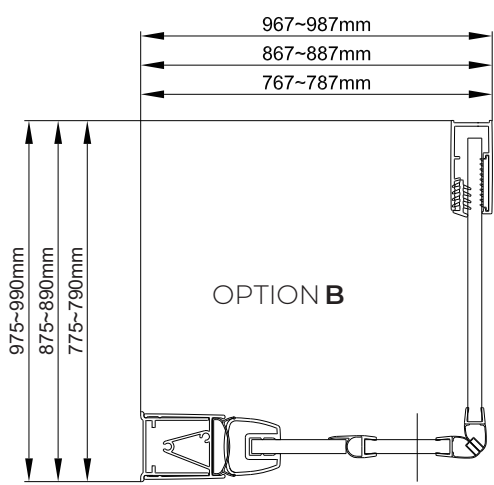

OLTENS

OPTION A

OPTION B

OPTION C

Rinnan

1

LEICHT ZU
REINIGENDES GLAS

Diese Seite ist leicht zu reinigen
und sollte an der Innenseite der Duschkabine angebracht werden.