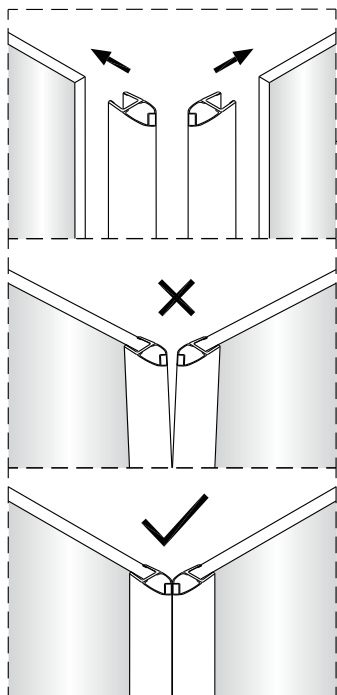

LEICHT ZU
REINIGENDES GLAS

Diese Seite ist leicht zu reinigen
und sollte an der Innenseite der Duschkabine angebracht werden.

②