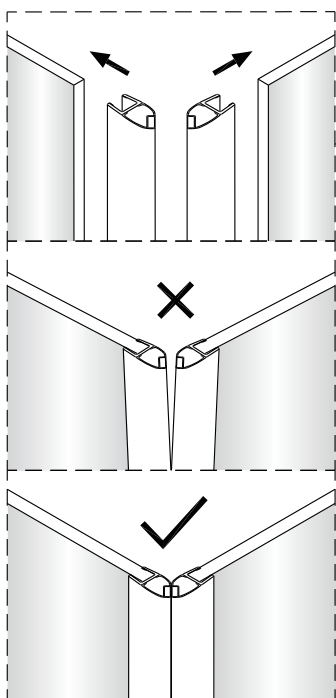

OLTENS

OPTION A

OPTION B

OPTION C

Verdal

1  5X	2  2X ST4X30	3  1X	4  1X	5  1X	6  1X
7  3X ST4X40	8  1X	9  1X	10  1X	11  1X	12  1X

Ø6.0mm

1

LEICHT ZU
REINIGENDES GLAS

Diese Seite ist leicht zu reinigen und sollte
an der Innenseite der Duschkabine angebracht werden.

②

5b

5c

⑥