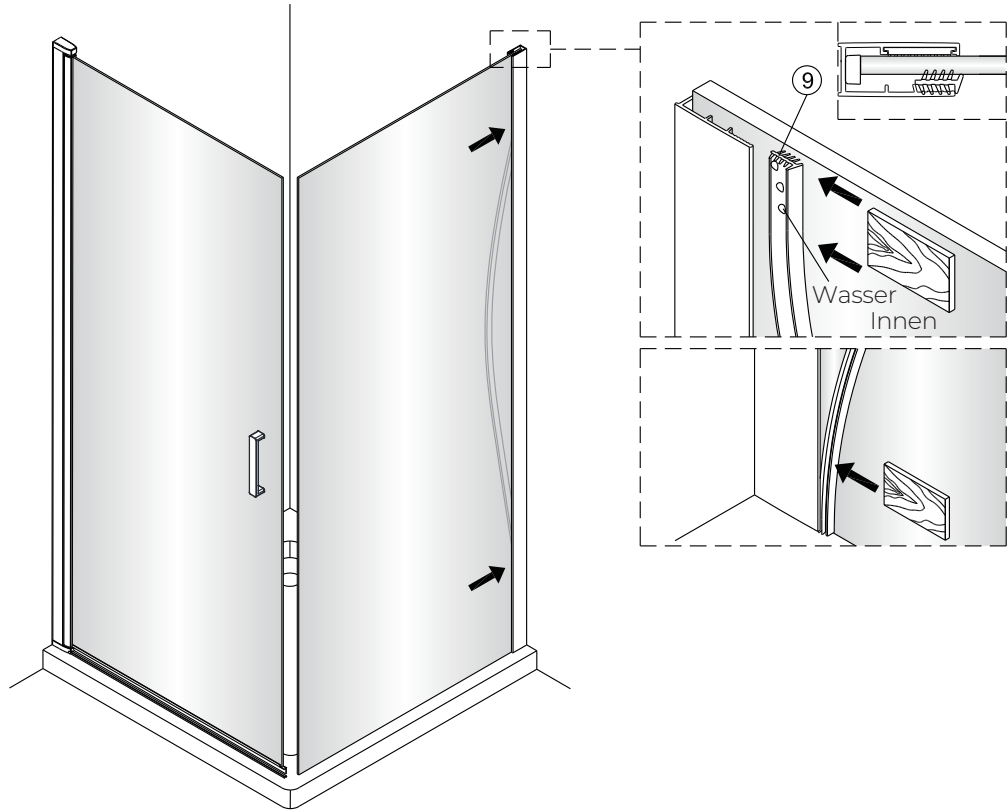

OLTENS

OPTION A

OPTION B

OPTION C

Verdal

1  5X	2  2X ST4X30	3  1X	4  1X	5  1X	6  1X
7  3X ST4X40	8  1X	9  1X	10  1X	11  1X	12  1X

Ø6.0mm

1

LEICHT ZU
REINIGENDES GLAS

Diese Seite ist leicht zu reinigen und sollte
an der Innenseite der Duschkabine angebracht werden.

②

5b

5c

⑥