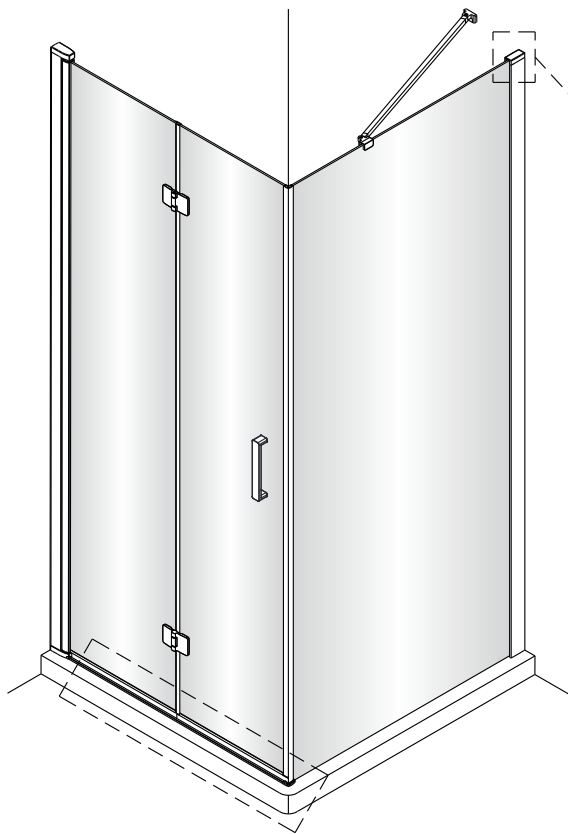

OLTENS

OPTION A

OPTION B

OPTION C

Verdal

1  5X	2  2X ST4X30	3  1X	4  1X	5  1X	6  1X
7  3X ST4X40	8  1X	9  1X	10  1X	11  1X	12  1X

Ø6.0mm

1

LEICHT ZU
REINIGENDES GLAS

Diese Seite ist leicht zu reinigen und sollte
an der Innenseite der Duschkabine angebracht werden.

②

5b

5c

⑥