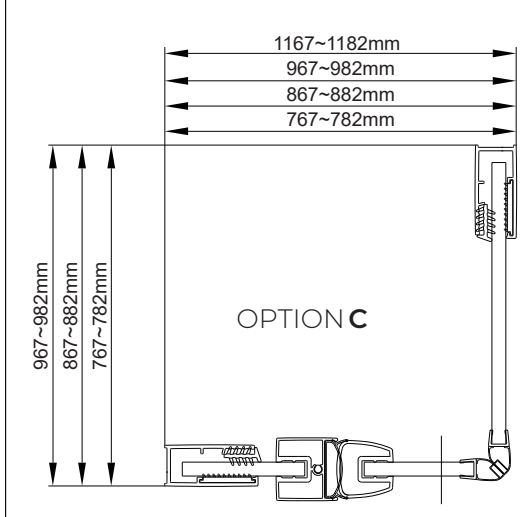

OLTENS

OPTION A

OPTION B

OPTION C

Verdal

1  5X	2  2X ST4X30	3  1X	4  1X	5  1X	6  1X
7  3X ST4X40	8  1X	9  1X	10  1X	11  1X	12  1X

Ø6.0mm

1

LEICHT ZU
REINIGENDES GLAS

Diese Seite ist leicht zu reinigen und sollte
an der Innenseite der Duschkabine angebracht werden.

②

5b

5c

⑥