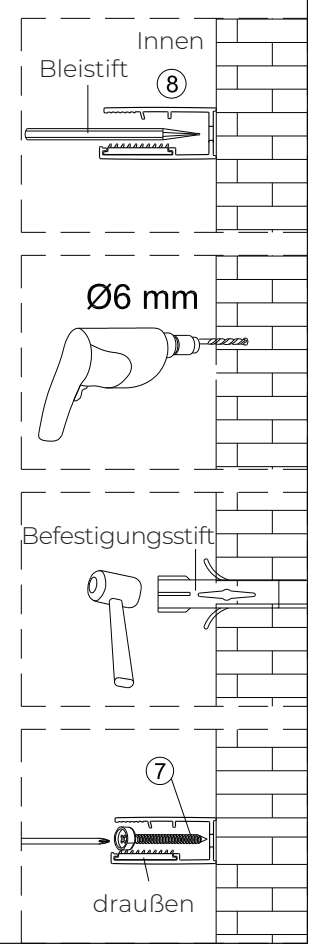

OLTENS

OPTION A

OPTION B

OPTION C

Verdal

1  5X	2  2X ST4X30	3  1X	4  1X	5  1X	6  1X
7  3X ST4X40	8  1X	9  1X	10  1X	11  1X	12  1X

Ø6.0mm

1

LEICHT ZU
REINIGENDES GLAS

Diese Seite ist leicht zu reinigen und sollte
an der Innenseite der Duschkabine angebracht werden.

②

5b

5c

⑥