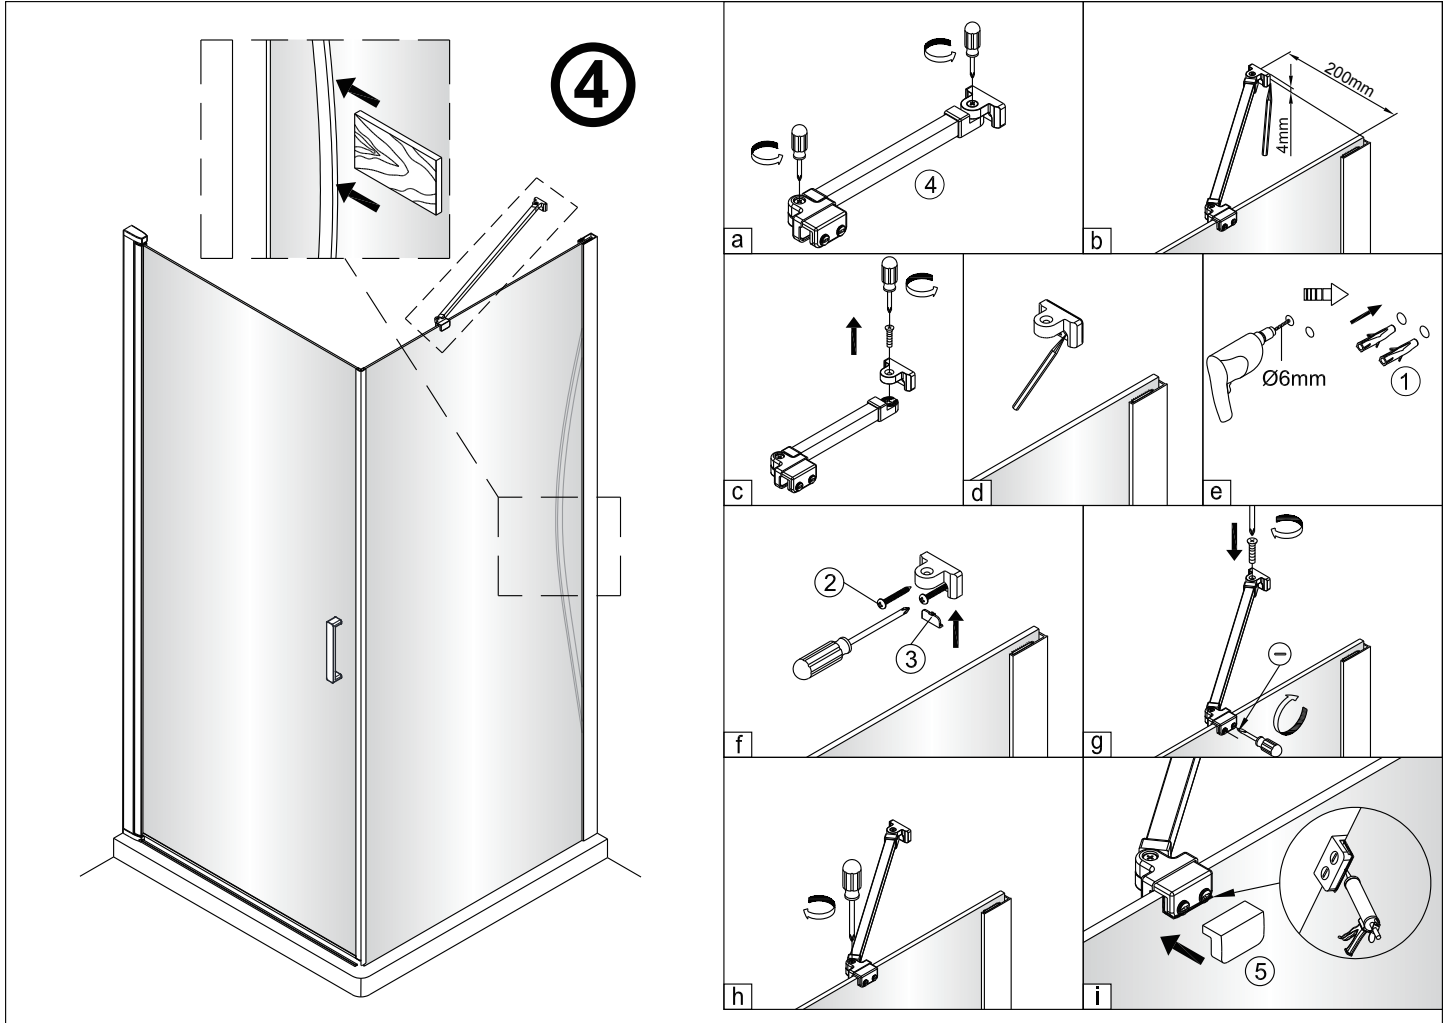

OLTENS

OPTION A

OPTION B

OPTION C

Verdal

1  5X	2  2X ST4X30	3  1X	4  1X	5  1X	6  1X
7  3X ST4X40	8  1X	9  1X	10  1X	11  1X	12  1X

Ø6.0mm

1

LEICHT ZU
REINIGENDES GLAS

Diese Seite ist leicht zu reinigen und sollte
an der Innenseite der Duschkabine angebracht werden.

②

5b

5c

⑥