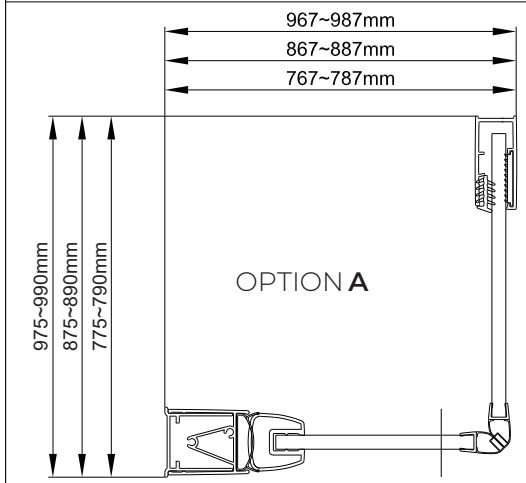

OLTENS

OPTION A

OPTION B

OPTION C

Verdal

1  5X	2  2X ST4X30	3  1X	4  1X	5  1X	6  1X
7  3X ST4X40	8  1X	9  1X	10  1X	11  1X	12  1X

Ø6.0mm

1

LEICHT ZU
REINIGENDES GLAS

Diese Seite ist leicht zu reinigen und sollte
an der Innenseite der Duschkabine angebracht werden.

②

5b

5c

⑥