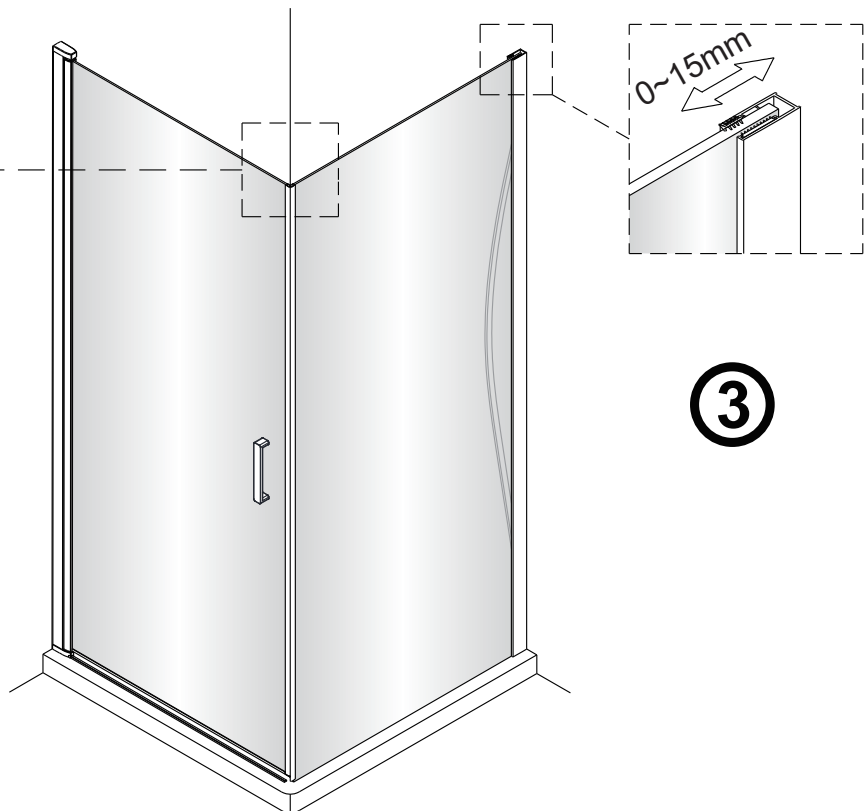

OLTENS

OPTION A

OPTION B

OPTION C

Verdal

1  5X	2  2X ST4X30	3  1X	4  1X	5  1X	6  1X
7  3X ST4X40	8  1X	9  1X	10  1X	11  1X	12  1X

Ø6.0mm

1

LEICHT ZU
REINIGENDES GLAS

Diese Seite ist leicht zu reinigen und sollte
an der Innenseite der Duschkabine angebracht werden.

②

5b

5c

⑥