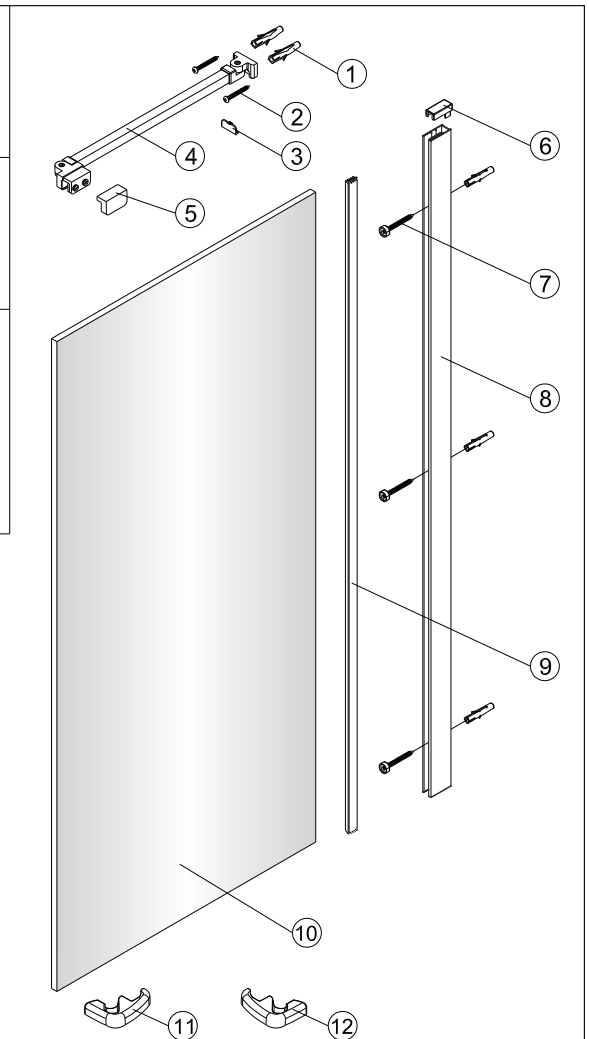

OLTENS

OPTION A

OPTION B

OPTION C

Verdal

1  5X	2  2X ST4X30	3  1X	4  1X	5  1X	6  1X
7  3X ST4X40	8  1X	9  1X	10  1X	11  1X	12  1X

Ø6.0mm

1

LEICHT ZU
REINIGENDES GLAS

Diese Seite ist leicht zu reinigen und sollte
an der Innenseite der Duschkabine angebracht werden.

②

5b

5c

⑥