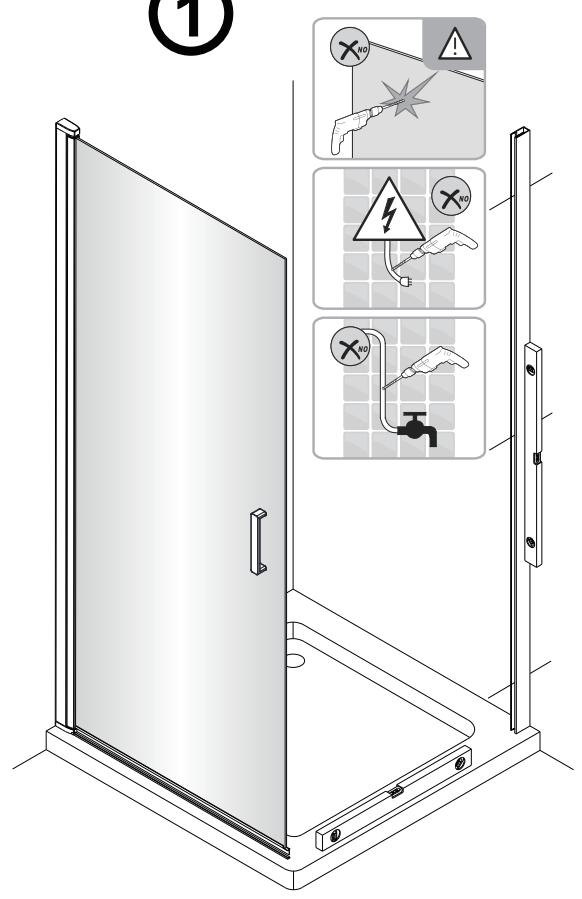

OLTENS

OPTION A

OPTION B

OPTION C

Verdal

1  5X	2  2X ST4X30	3  1X	4  1X	5  1X	6  1X
7  3X ST4X40	8  1X	9  1X	10  1X	11  1X	12  1X

Ø6.0mm

1

LEICHT ZU
REINIGENDES GLAS

Diese Seite ist leicht zu reinigen und sollte
an der Innenseite der Duschkabine angebracht werden.

②

5b

5c

⑥