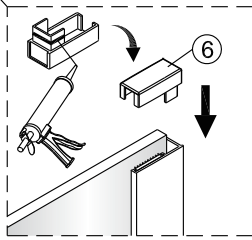

OLTENS

OPTION A

OPTION B

OPTION C

Verdal

1  5X	2  2X ST4X30	3  1X	4  1X	5  1X	6  1X
7  3X ST4X40	8  1X	9  1X	10  1X	11  1X	12  1X

Ø6.0mm

1

LEICHT ZU
REINIGENDES GLAS

Diese Seite ist leicht zu reinigen und sollte
an der Innenseite der Duschkabine angebracht werden.

②

5b

5c

⑥