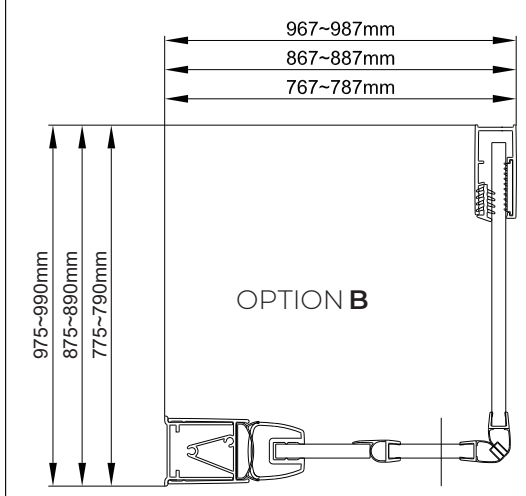

OLTENS

OPTION A

OPTION B

OPTION C

Verdal

1  5X	2  2X ST4X30	3  1X	4  1X	5  1X	6  1X
7  3X ST4X40	8  1X	9  1X	10  1X	11  1X	12  1X

Ø6.0mm

1

LEICHT ZU
REINIGENDES GLAS

Diese Seite ist leicht zu reinigen und sollte
an der Innenseite der Duschkabine angebracht werden.

②

5b

5c

⑥