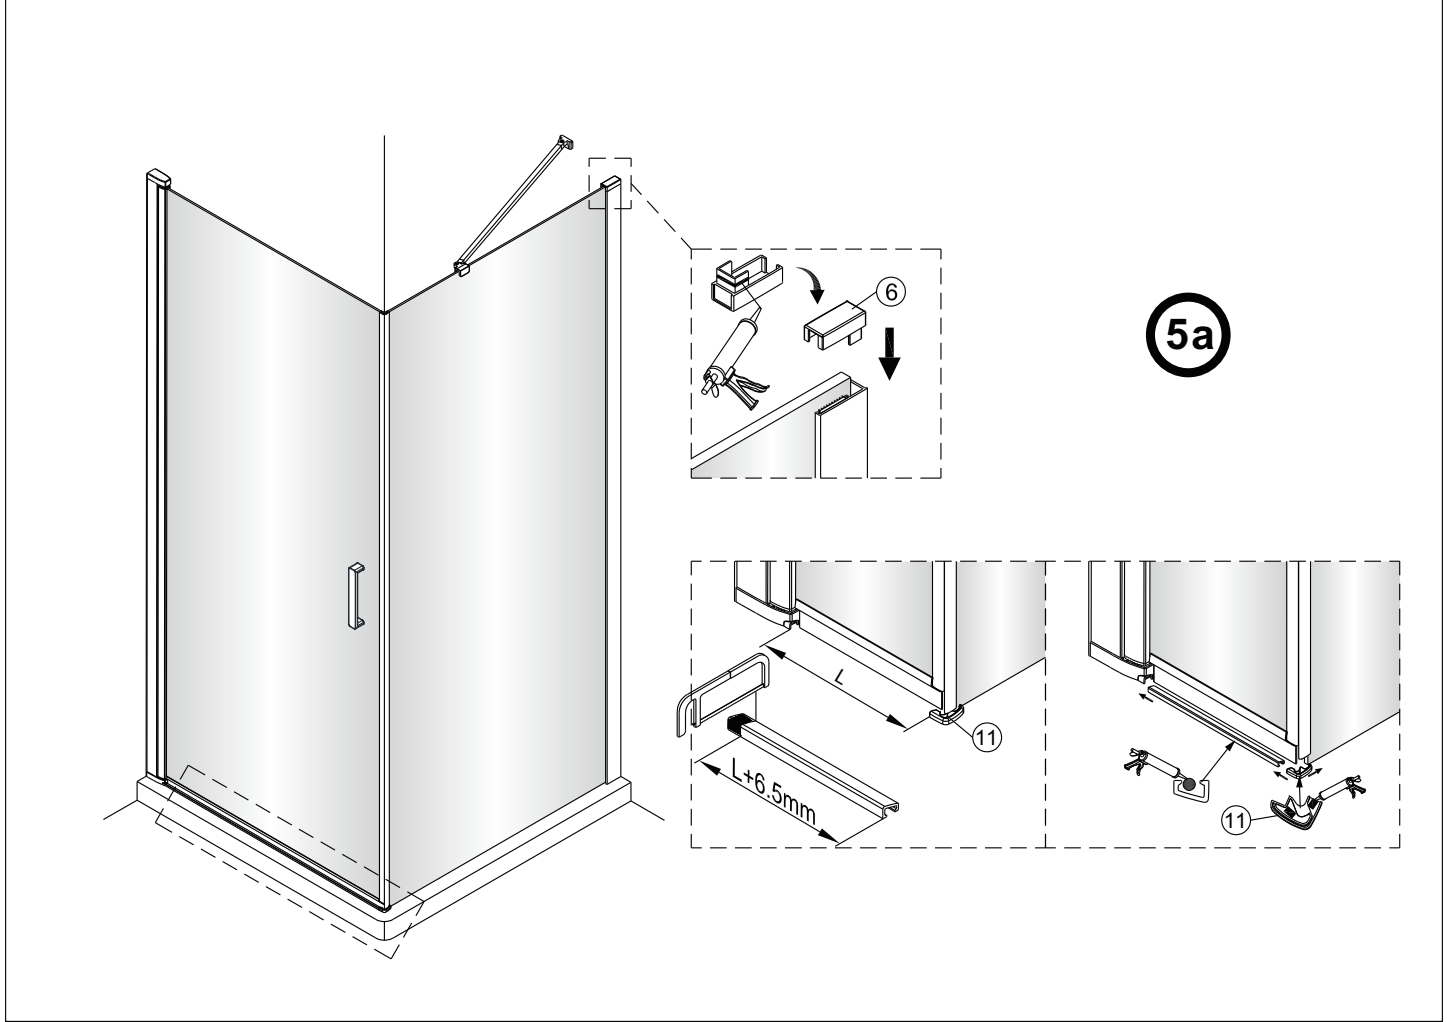

OLTENS

OPTION A

OPTION B

OPTION C

Verdal

1  5X	2  2X ST4X30	3  1X	4  1X	5  1X	6  1X
7  3X ST4X40	8  1X	9  1X	10  1X	11  1X	12  1X

Ø6.0mm

1

LEICHT ZU
REINIGENDES GLAS

Diese Seite ist leicht zu reinigen und sollte
an der Innenseite der Duschkabine angebracht werden.

②

5b

5c

⑥