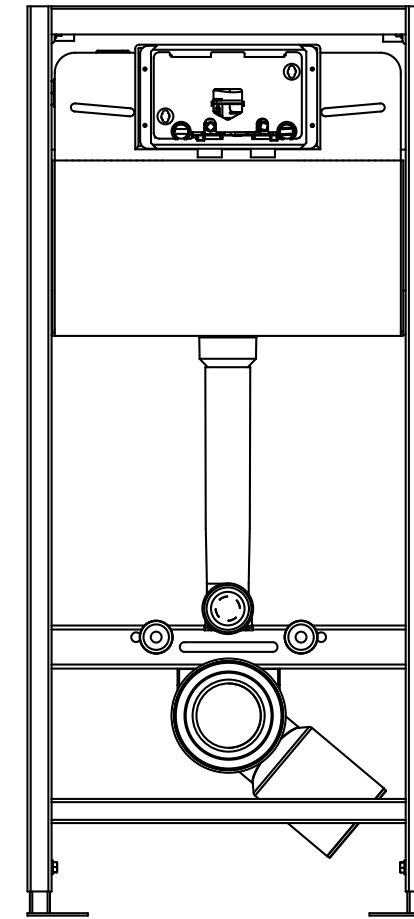

OLTENS

SERWIS

Triberg

Nr	Część	Ilość	Nr katalogowy
1	Zawór napełniający	1	ZN4/127
2	Zawór odcinający	1	AKC/141
3	Mechanizm spustowy	1	ZSD/212
4	Tunel	1	SPO/314
5	Kolano dopływowe	1	SPO/337-P
6	Ośłona kolana dopływowego	1	SPO/338
7	Ośłona kolana odpływowego	1	ZSP/005
8	Mufa dopływowa	1	SPO/336
9	Zestaw do mocowania muszli	1	SPO/339/340
10	Ośłony plastikowe	2	MAT/741
11	Obejma kolana odpływowego	1	ZSP/658
12	Szpilki do mocowania muszli	2	MAT/742
13	Śruby	6	MAT/728
14	Wsporniki podłogowe	2	MAT/M115
15	Śruby mocujące zestaw	4	MAT/727
16	Kołki rozporowe	4	MAT/726
17	Mufa odpływowa	1	ZSP/006
18	Wspornik ścienny	2	MAT/M114
19	Kolano odpływowe	1	ZSP/007
20	Płytki rewizyjna	1	SPO/309
21	Wkręt	4	MAT/320
22	Wkręt	4	MAT/454

MONTAŻ