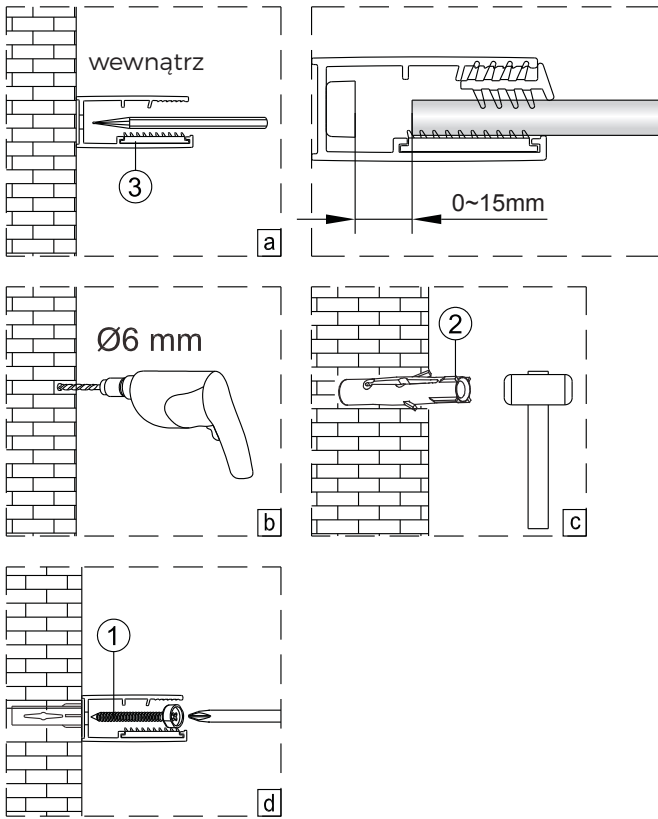

OLTENS

Breda

1 x6 ST4X40	2 x10	3 x2	4 x2	5 x2	6 x2 ST4X40	7 x1	8 x1	9 x2	10 x2
11 x4	12 x2	13 x1	14 x1	15 x1	16 x2	17 x1	18 x1	19 x1	20 x1
21 x2	22 x1	23 x1	24 x1	25 x2	26 x2 ST4X30	27 x2	28 x1	29 x2	30 x1 4mm
31 x1 3mm	32 x1 2.5mm	33 x1 2mm	34 x2	35 x2					

1

2

**SZKŁO ŁATWE
DO CZYSZCZENIA**

Ta strona z łatwym czyszczeniem,
umieść tę stronę do wnętrza kabiny prysznicowej.

3

4

5

P6a

P6b

6a

6b

**SZKŁO ŁATWE
DO CZYSZCZENIA**

Ta strona z łatwym czyszczeniem,
umieść tę stronę do wnętrza kabiny prysznicowej.

7

8

11