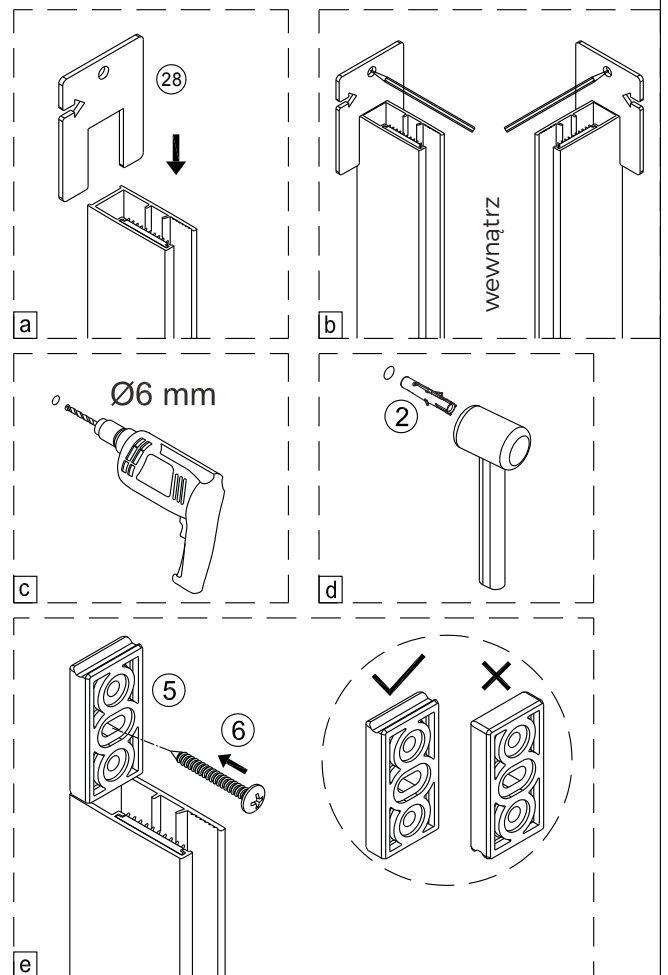

OLTENS

Breda

1 x6 ST4X40	2 x10	3 x2	4 x2	5 x2	6 x2 ST4X40	7 x1	8 x1	9 x2	10 x2
11 x4	12 x2	13 x1	14 x1	15 x1	16 x2	17 x1	18 x1	19 x1	20 x1
21 x2	22 x1	23 x1	24 x1	25 x2	26 x2 ST4X30	27 x2	28 x1	29 x2	30 x1 4mm
31 x1 3mm	32 x1 2.5mm	33 x1 2mm	34 x2	35 x2					

1

2

**SZKŁO ŁATWE
DO CZYSZCZENIA**

Ta strona z łatwym czyszczeniem,
umieść tę stronę do wnętrza kabiny prysznicowej.

3

4

5

P6a

P6b

6a

6b

**SZKŁO ŁATWE
DO CZYSZCZENIA**

Ta strona z łatwym czyszczeniem,
umieść tę stronę do wnętrza kabiny prysznicowej.

7

8

11