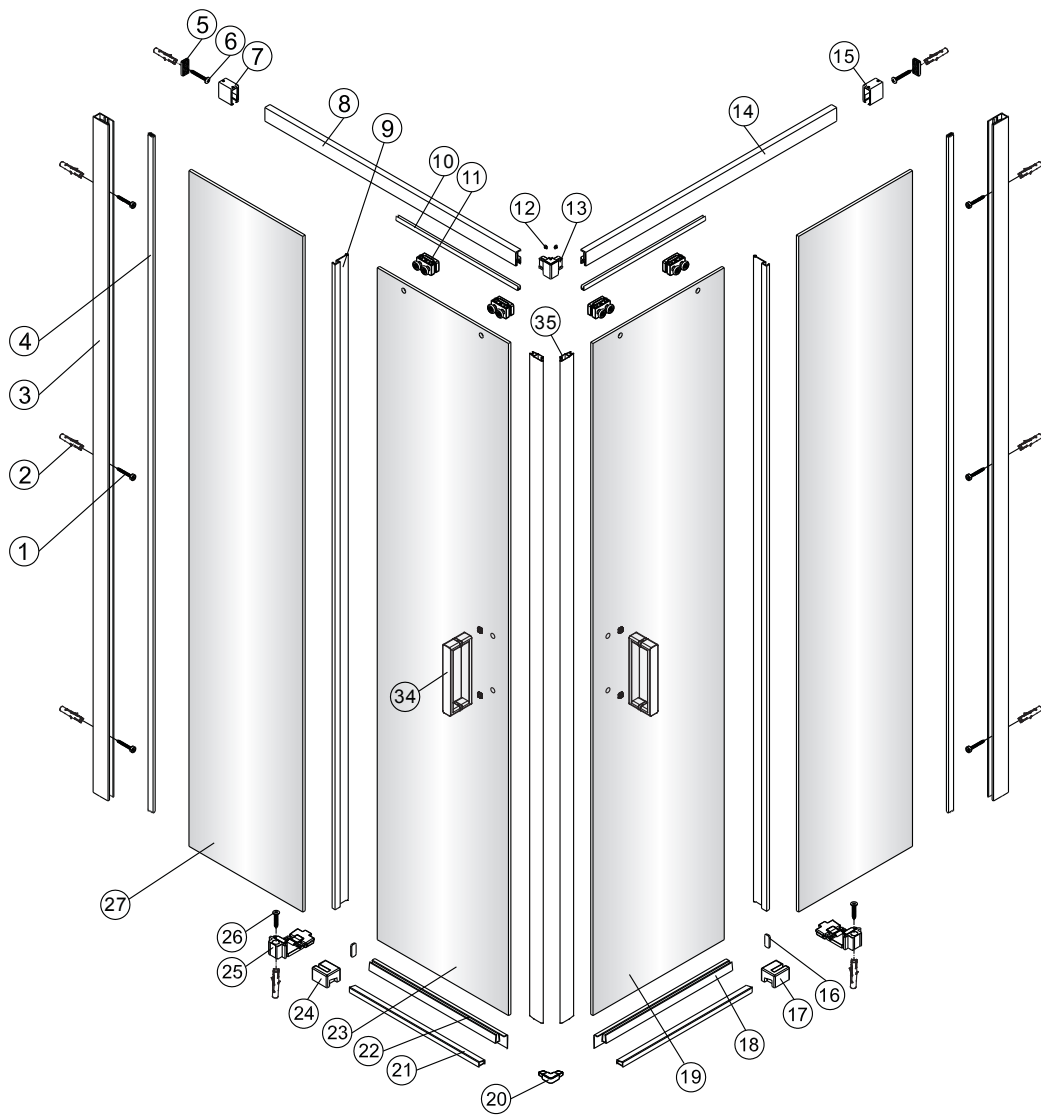

OLTENS

Breda

1 x6 ST4X40	2 x10	3 x2	4 x2	5 x2	6 x2 ST4X40	7 x1	8 x1	9 x2	10 x2
11 x4	12 x2	13 x1	14 x1	15 x1	16 x2	17 x1	18 x1	19 x1	20 x1
21 x2	22 x1	23 x1	24 x1	25 x2	26 x2 ST4X30	27 x2	28 x1	29 x2	30 x1 4mm
31 x1 3mm	32 x1 2.5mm	33 x1 2mm	34 x2	35 x2					

1

2

**SZKŁO ŁATWE
DO CZYSZCZENIA**

Ta strona z łatwym czyszczeniem,
umieść tę stronę do wnętrza kabiny prysznicowej.

3

4

5

P6a

P6b

6a

6b

**SZKŁO ŁATWE
DO CZYSZCZENIA**

Ta strona z łatwym czyszczeniem,
umieść tę stronę do wnętrza kabiny prysznicowej.

7

8

11