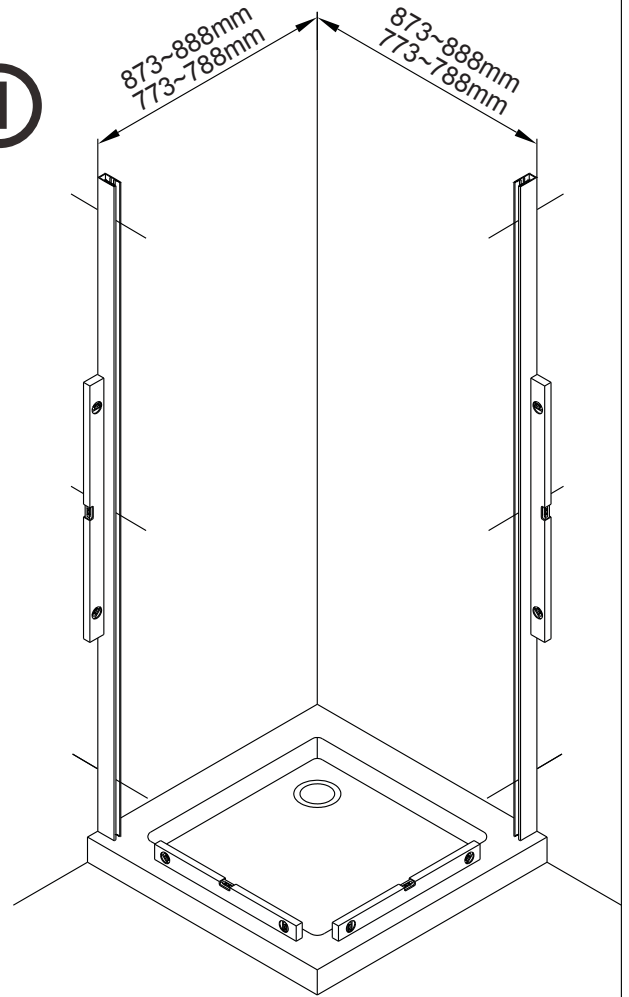

OLTENS

Breda

1 x6 ST4X40	2 x10	3 x2	4 x2	5 x2	6 x2 ST4X40	7 x1	8 x1	9 x2	10 x2
11 x4	12 x2	13 x1	14 x1	15 x1	16 x2	17 x1	18 x1	19 x1	20 x1
21 x2	22 x1	23 x1	24 x1	25 x2	26 x2 ST4X30	27 x2	28 x1	29 x2	30 x1 4mm
31 x1 3mm	32 x1 2.5mm	33 x1 2mm	34 x2	35 x2					

1

2

**SZKŁO ŁATWE
DO CZYSZCZENIA**

Ta strona z łatwym czyszczeniem,
umieść tę stronę do wnętrza kabiny prysznicowej.

3

4

5

P6a

P6b

6a

6b

**SZKŁO ŁATWE
DO CZYSZCZENIA**

Ta strona z łatwym czyszczeniem,
umieść tę stronę do wnętrza kabiny prysznicowej.

7

8

11