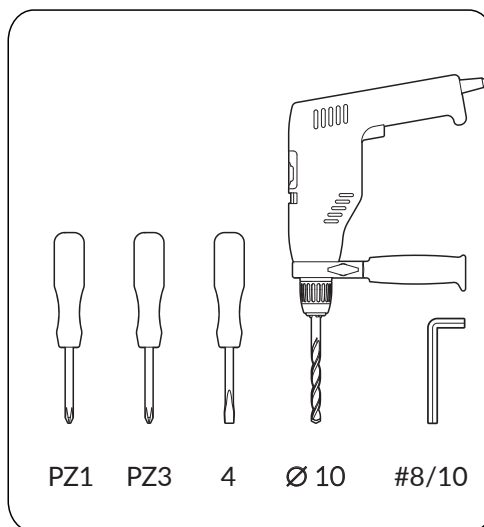

Instrukcja Montażu

Mocowanie CKF 4x

EN User Manual – mounting bracket TERMA CKF

CS Pokyny k instalaci – konzole TERMA CKF

DE Montageanleitung – Wandhalterung TERMA CKF

ES Instrucción de montaje – fijación TERMA CKF

FR Instruction du montage – Support de montage TERMA CKF

IT Manuale d'uso – staffa di fissaggio TERMA CKF

NL Montage instructies – bevestigingsbeugels TERMA CKF

RU Инструкция по монтажу – крепление TERMA CKF

SK Pokyny k inštalácii – TERMA konzoly CKF