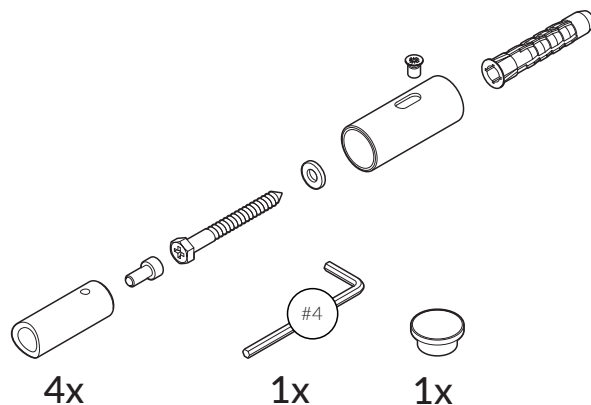

OLTENS

Instrukcja Montażu

Mocowanie CKF 4x

EN User Manual – mounting bracket TERMA CKF

CS Pokyny k instalaci – konzole TERMA CKF

DE Montageanleitung – Wandhalterung TERMA CKF

ES Instrucción de montaje – fijación TERMA CKF