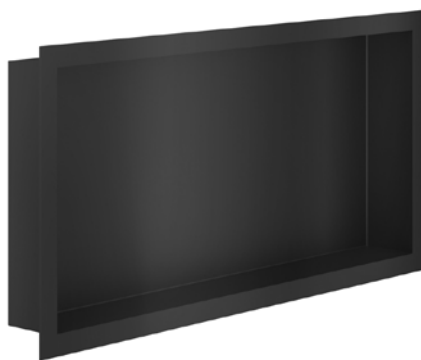

/ Grotta

97000100 / Grotta

Półka wnąkowa
30 x 30 x 10 cm,
stal nierdzewna

97000300 / Grotta

Półka wnąkowa
30 x 30 x 10 cm,
czarny mat

97001100 / Grotta

Półka wnąkowa
30 x 60 x 10 cm,
stal nierdzewna

97001300 / Grotta