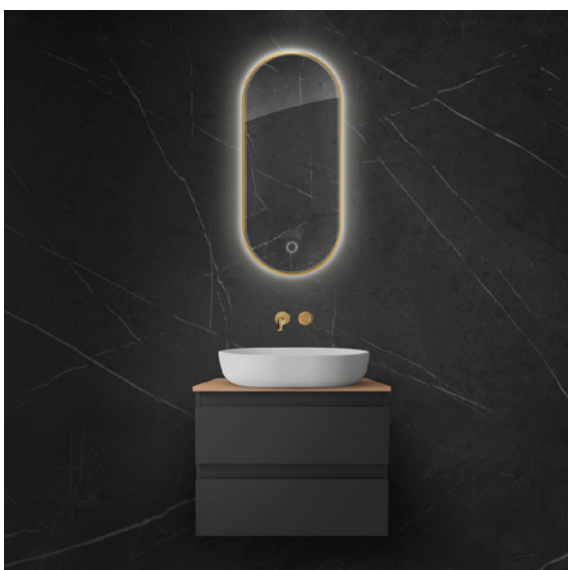

64110800 / Nordlis

Lustro 100 cm okrągłe
z oświetleniem LED i systemem Klarglas,
złoty połysk

64113000 / Nordlis

Lustro 40 x 90 cm owalne
z oświetleniem LED i systemem Klarglass

64114000 / Nordlis

Lustro 50 x 120 cm owalne
z oświetleniem LED i systemem Klarglas

64113300 / Nordlis

Lustro 40 x 90 cm owalne
z oświetleniem LED i systemem Klarglass,
czarny mat

64114300 / Nordlis

Lustro 50 x 120 cm owalne
z oświetleniem LED i systemem Klarglass,
czarny mat

64113800 / Nordlis