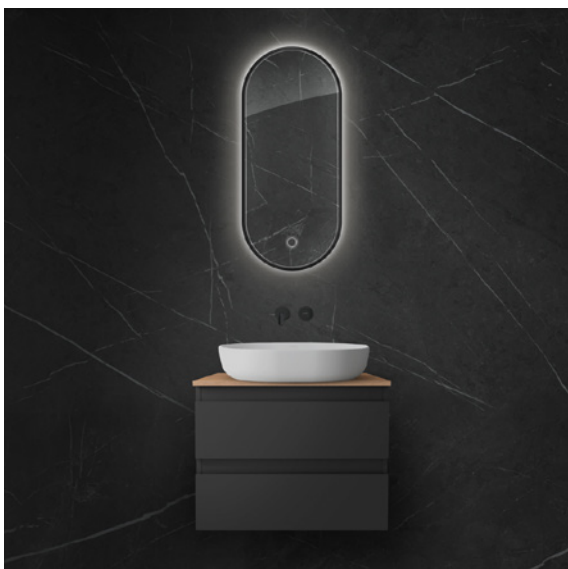

64110800 / Nordlis

Lustro 100 cm okrągłe
z oświetleniem LED i systemem Klarglas,
złoty połysk

64113000 / Nordlis

Lustro 40 x 90 cm owalne
z oświetleniem LED i systemem Klarglass

64114000 / Nordlis

Lustro 50 x 120 cm owalne
z oświetleniem LED i systemem Klarglas

64113300 / Nordlis

Lustro 40 x 90 cm owalne
z oświetleniem LED i systemem Klarglass,
czarny mat

64114300 / Nordlis

Lustro 50 x 120 cm owalne
z oświetleniem LED i systemem Klarglass,
czarny mat

64113800 / Nordlis