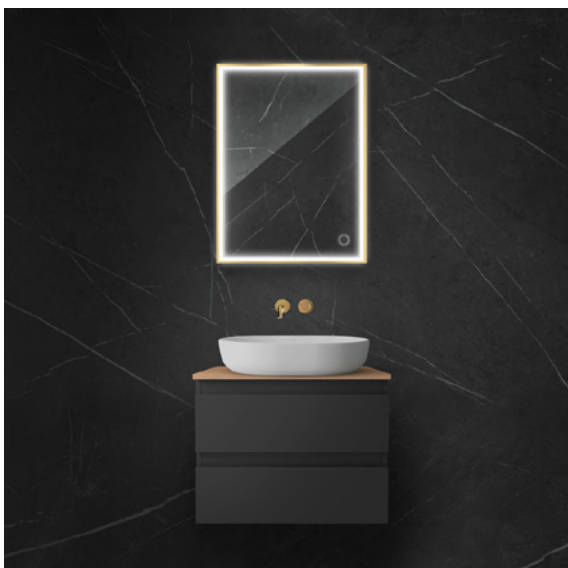

Lustro 40 x 90 cm owalne
z oświetleniem LED i systemem Klarglass,
złoty połysk

64104800 / Nordlis

Lustro 50 x 120 cm owalne
z oświetleniem LED i systemem Klarglass,
złoty połysk

64105000 / Nordlis

Lustro 60 x 80 cm prostokątne
z oświetleniem LED i systemem Klarglas

64106000 / Nordlis

Lustro 60 x 100 cm prostokątne
z oświetleniem LED i systemem Klarglas

64107000 / Nordlis

Lustro 60 x 120 cm prostokątne
z oświetleniem LED i systemem Klarglas

64105300 / Nordlis

Lustro 60 x 80 cm prostokątne
z oświetleniem LED i systemem Klarglas,
czarny mat

64106300 / Nordlis

Lustro 60 x 100 cm prostokątne
z oświetleniem LED i systemem Klarglas,
czarny mat

64107300 / Nordlis

Lustro 60 x 120 cm prostokątne
z oświetleniem LED i systemem Klarglas,
czarny mat

64105800 / Nordlis

Lustro 60 x 80 cm prostokątne
z oświetleniem LED i systemem Klarglas,
złoty połysk

64106800 / Nordlis

Lustro 60 x 100 cm prostokątne
z oświetleniem LED i systemem Klarglas,
złoty połysk

64107800 / Nordlis